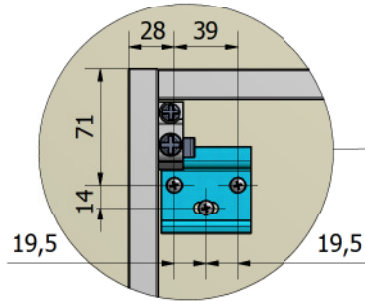

DETTAGLIO B

DETTAGLIO A

Crt.	Articolo	Descrizione	Peso	Qtà.
1	L898	BASE SOSP.PORTALAVABO 2 CASS L.830 H.444 P.445	16,302 kg	1
2	A031	LAVABO CERAMICA BIANCA L.853 P.455 H.22	27,181 kg	1
3	S768	SPECCH. SX 2 ANTE BATT. C/FAR.L.800 H.770 P.160 ROV.NODATO	17,836 kg	1