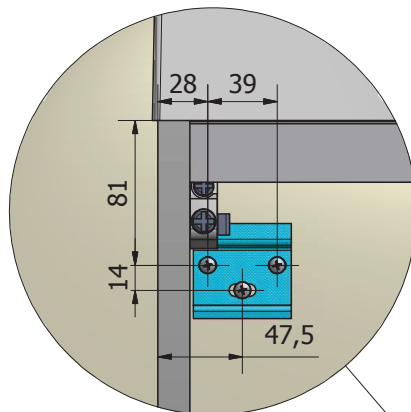

DETTAGLIO A

Crt.	Articolo	Descrizione	Peso	Qtà.
1	L930	Base Portalavabo con 2 Cassetti L.597 H.444 P.500	13,309 kg	2
2	S212	SPECCHIERA FILO LUCIDO L.600 H.554 CON FARETTO ALOGENO 230V/60W	3,491 kg	1
3	A142	LAVABO NADJA L.120D P.50 H10 MINERALGUSS BIANCO	10,104 kg	1