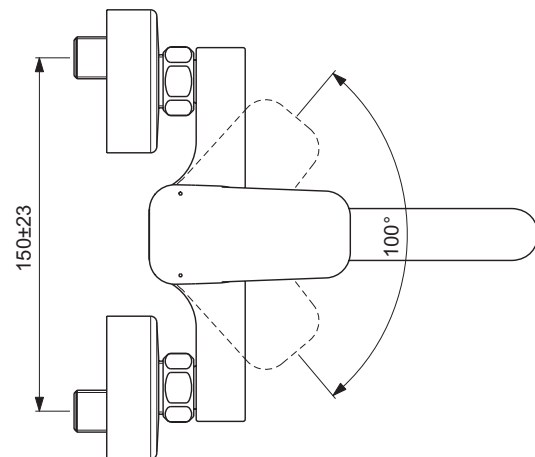

Ideal Standard

Ceraplan

Artikel-Nr.: **BD341AA**

Wand-Küchenarmatur Aufputz

Ceraplan Wand-Küchenarmatur Aufputz

Farbe: AA - Chrom

Technologie: Firmaflow

Eigenschaften: .E

.G

.T

Mehr Produktdetails:

Montage:	Wand, Aufputz
Funktionsweise:	Einhebel
Zulassungen:	DIN EN 817; DIN EN 200; DIN 4109 Gruppe 1
Betriebsdruck (bar):	3
Gewicht (kg):	1,75
Material:	Messing
Designer:	Palomba Serafini Associati
Höhe (mm):	157
Breite (mm):	220
Tiefe/Ausladung (mm):	211