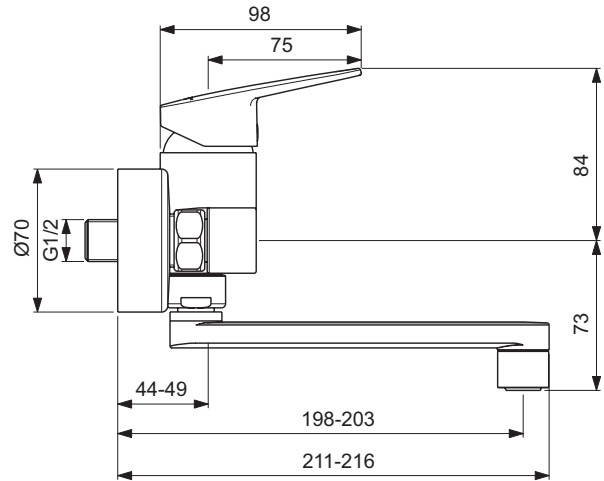

Ideal Standard

Ceraplan

Artikel-Nr.: **BD341AA**

Wand-Küchenarmatur Aufputz

Ceraplan Wand-Küchenarmatur Aufputz

Farbe: AA - Chrom

Technologie: Firmaflow

Eigenschaften: .E

.G

.T

Mehr Produktdetails:

Montage:	Wand, Aufputz
Funktionsweise:	Einhebel
Zulassungen:	DIN EN 817; DIN EN 200; DIN 4109 Gruppe 1
Betriebsdruck (bar):	3
Gewicht (kg):	1,75
Material:	Messing
Designer:	Palomba Serafini Associati
Höhe (mm):	157
Breite (mm):	220
Tiefe/Ausladung (mm):	211