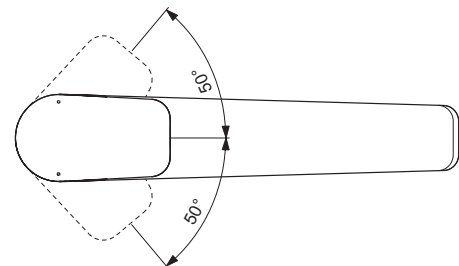

Ideal Standard

Ceraplan

Artikel-Nr.: **BD326AA**

Küchenarmatur Niederdruck

Ceraplan Küchenarmatur Niederdruck hoch angesetzter Gussauslauf

Farbe: AA - Chrom

Technologie: Firmaflow

Eigenschaften: .G

.T

.S

Mehr Produktdetails:

Montage:	Standmontage
Funktionsweise:	Einhebel
Zulassungen:	DIN EN 817; DIN EN 200; DIN 4109 Gruppe 1
Betriebsdruck (bar):	3
Hahnlöcher:	1
Gewicht (kg):	2,84
Material:	Messing
Designer:	Palomba Serafini Associati
Höhe (mm):	210
Breite (mm):	50
Tiefe/Ausladung (mm):	255

Ideal Standard GmbH - Deutschland

Euskirchener Straße 80, 53121 Bonn, Deutschland - Tel: +49 (0)228 521 0

Email: idealstandard.de@idealstandard.com - Web: www.idealstandard.de