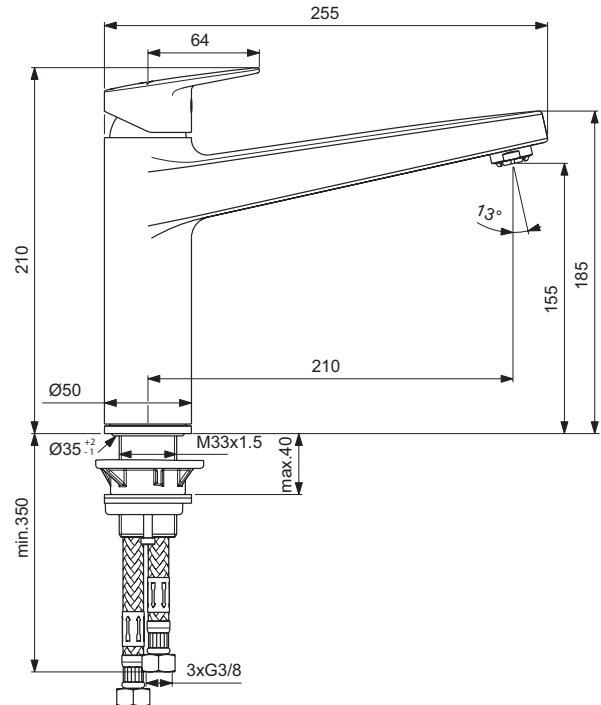

# Ceraplan

Artikel-Nr.: **BD326AA**

### Mehr Produktdetails:

Montage:	Standmontage
Funktionsweise:	Einhebel
Zulassungen:	DIN EN 817; DIN EN 200; DIN 4109 Gruppe 1
Betriebsdruck (bar):	3
Hahnlöcher:	1
Gewicht (kg):	2,84
Material:	Messing
Designer:	Palomba Serafini Associati
Höhe (mm):	210
Breite (mm):	50
Tiefe/Ausladung (mm):	255