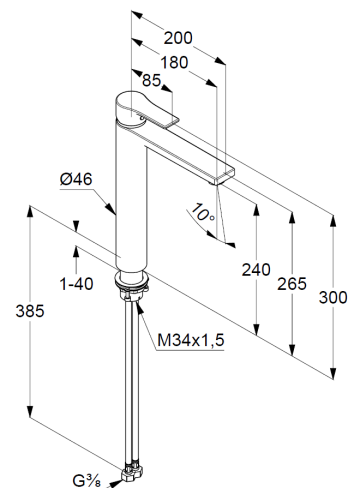

Technische Daten

KLUDI ZENTA SL
Waschschüssel-Einhandmischer
DN 15

Artikel- Nr.:
482560565

Oberfläche:
05 chrom

Hersteller KLUDI GmbH & Co. KG
Typ: KLUDI ZENTA SL
Waschschüssel-Einhandmischer,
Art. Nr. 482560565
Waschschüssel-Armatur DN 15/ PN 10
Einhebelmischer
Einlochmontage
geschlossener Hebel, Metall
Strahlregler M24
Keramik-Kartusche mit Heißwasserbegrenzung
Durchflussmenge bei 3 bar = 7 l/ min.
fester Auslauf
Schnell-Montagesystem
ohne Ablaufgarnitur

Produktabbildung

Maßzeichnung

Durchflussdiagramm