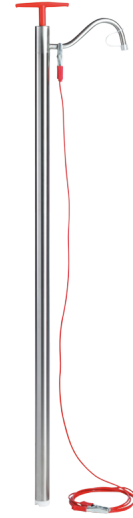

04966410 Edelstahl Fasspumpe für brennbare Flüssigkeiten

PRODUKTINFORMATIONEN

Anwendungsbereiche:

- Werkstatt
- Scheibenwaschanlage (Winter)

Beschreibung:

Hochwertige Edelstahl-Fasspumpe für SONAX AntiFrost + KlarSicht Konzentrat. Die Edelstahlpumpe weist bei bestimmungsgemäßer Verwendung keine eigenen potenziellen Zündquellen auf und kann aus explosionsschutztechnischer Sicht im Ex-Bereich verwendet werden. Rostfrei. Keine Verschleißerscheinungen im Dauertest bei über 100.000 Hüben.

GEBINDEINFORMATIONEN

Artikelnummer:	04966410
EAN Code Produkt:	4064700031470
Gebindeart:	Kartonverpackung
Stück/Teile pro Artikel:	1 Stück
Gewindegröße:	2 Zoll

Sicherheitsdaten: siehe Sicherheitsdatenblatt