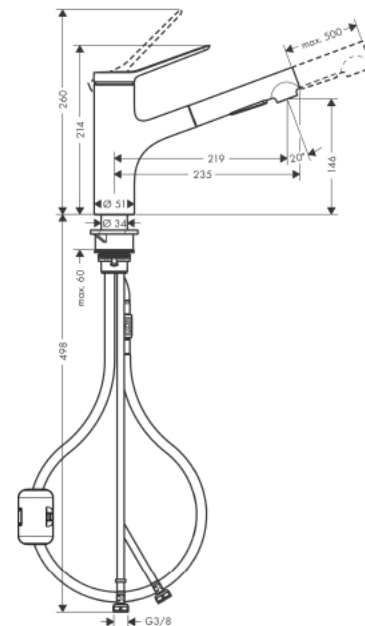

Zesis M33

Einhebel-Küchenmischer, 150, Ausziehbrause, 2jet
 Oberflächen: **Mattschwarz** Artikelnummer: 74800670

Beschreibung

Merkmale

- ComfortZone 150
- Schwenkbereich 150°
- Laminarstrahl, Brausestrahl
- Brausestrahl arretierbar, Strahlumstellung durch Tastendruck und Strahlrückstellung automatisch durch Schließen der Armatur
- Quick-Connect Schlauch
- maximale Durchflussmenge bei 3 bar: 8,2 l/min
- Keramikmischsystem
- Temperaturbegrenzung einstellbar
- Rückflussverhinderer integriert
- für Durchlauferhitzer geeignet

Technologie

Produktabbildung

Maßzeichnung

Durchflussdiagramm