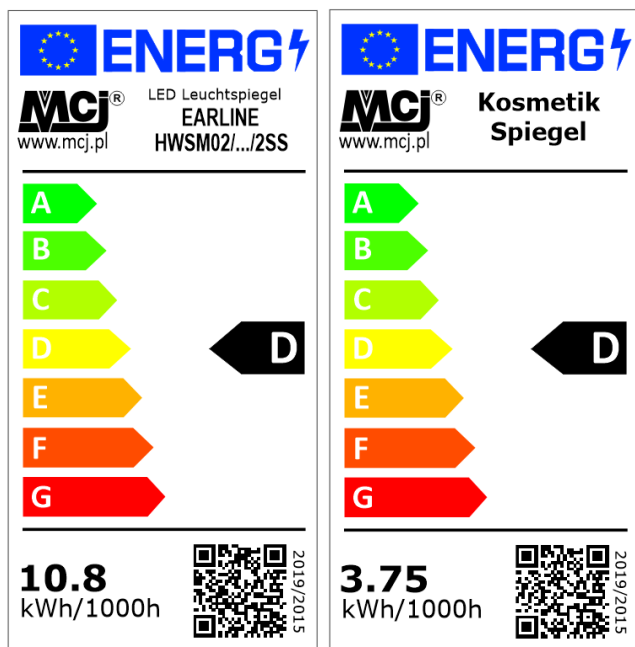

LED Leuchtspiegel

EARLINE

HWSM02/12080/2SS - 93 169 13

. Technische Daten

LED Leuchte Leistung (W)	10.8	Eingangsspannung (V AC)	220 ~ 240
LED Kosmetik Spiegel Leistung (W)	3.75	Eingangstrom (mA)	< 90
LED Lichtstrom (lm)	1584	Abmessungen (mm)	1200 x 800 x 30
LED Kosmetik Spiegel Lichtstrom (lm)	600	IP-Schutzklasse	20
LED Effektivität*) (lm/W)	> 136	Typ	Nicht wasserfest
LED Energieeffizienzklassen*)	D	Dimmbar (Seite 230V)	Nein
LED Lebensdauer (St)	30 000	Spiegelbeleuchtung dimmbar	Ja
LED Farbtemperatur (K)	4000 (neutral weiss)	Kosmetikbeleuchtung dimmbar	Ja
LED Farbwiedergabeindex (Ra)	>80	Bescheinigung	CE
LED Stromversorgung (V DC)	12	Schutzklasse	II

. Etiketten