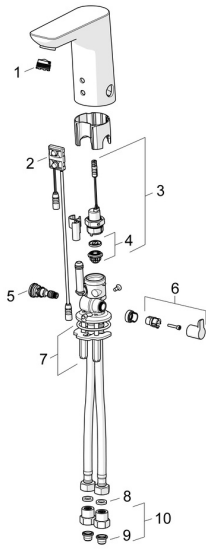

EAN: 4015474276901
static.hansa.com/06142201

Ersatzteile

SP06142201

	Name	Art.-Nr.
01	Luftsprudler, M18.5x1, TJ	59913366
02	Sensor, 6/9/12 V, Bluetooth	59914567
02	Sensor, 12 V Ausgelaufen	59914098
03	Magnetventil, 6 V	59914091
04	Membrane für Magnetventil	1006500V
04	Stützring Membrane Ausgelaufen	59914090
05	Temperatureinstellsatz	59914193
06	Temperatur-Wählgriff Chrom	59914108
07	Befestigungssatz	59914132
08	Dichtung, 8x14.3x2	59914087
09	Schmutzfangsiebe	59914085
10	Stopfen Rückschlagventil Chrom	59914086
N.I.	Begrenzer	59914106