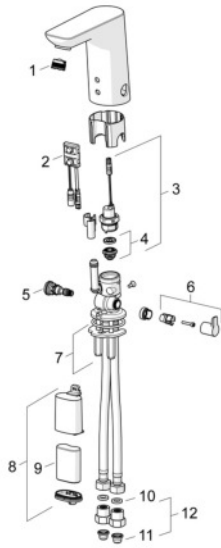

EAN: 4015474276925
static.hansa.com/06152211

Ersatzteile

SP06152211

	Name	Art.-Nr.
01	Luftsprudler, M18.5x1, TJ	59913366
02	Sensor, 6/9/12 V, Bluetooth	59914567
02	Sensor, 6 V Ausgelaufen	59914093
03	Magnetventil, 6 V	59914091
04	Membrane für Magnetventil	1006500V
04	Stützring Membrane Ausgelaufen	59914090
05	Temperatureinstellsatz	59914193
06	Temperatur-Wählgriff Chrom	59914108
07	Befestigungssatz	59914132
08	Batteriegehäuse inkl. Batterie, 2CR5 6 V	59914088
09	Batterie, 2CR5 6 V	59911670
10	Dichtung, 8x14.3x2	59914087
11	Schmutzfangsiebe	59914085
12	Stopfen Rückschlagventil Chrom	59914086
N.I.	Begrenzer	59914106