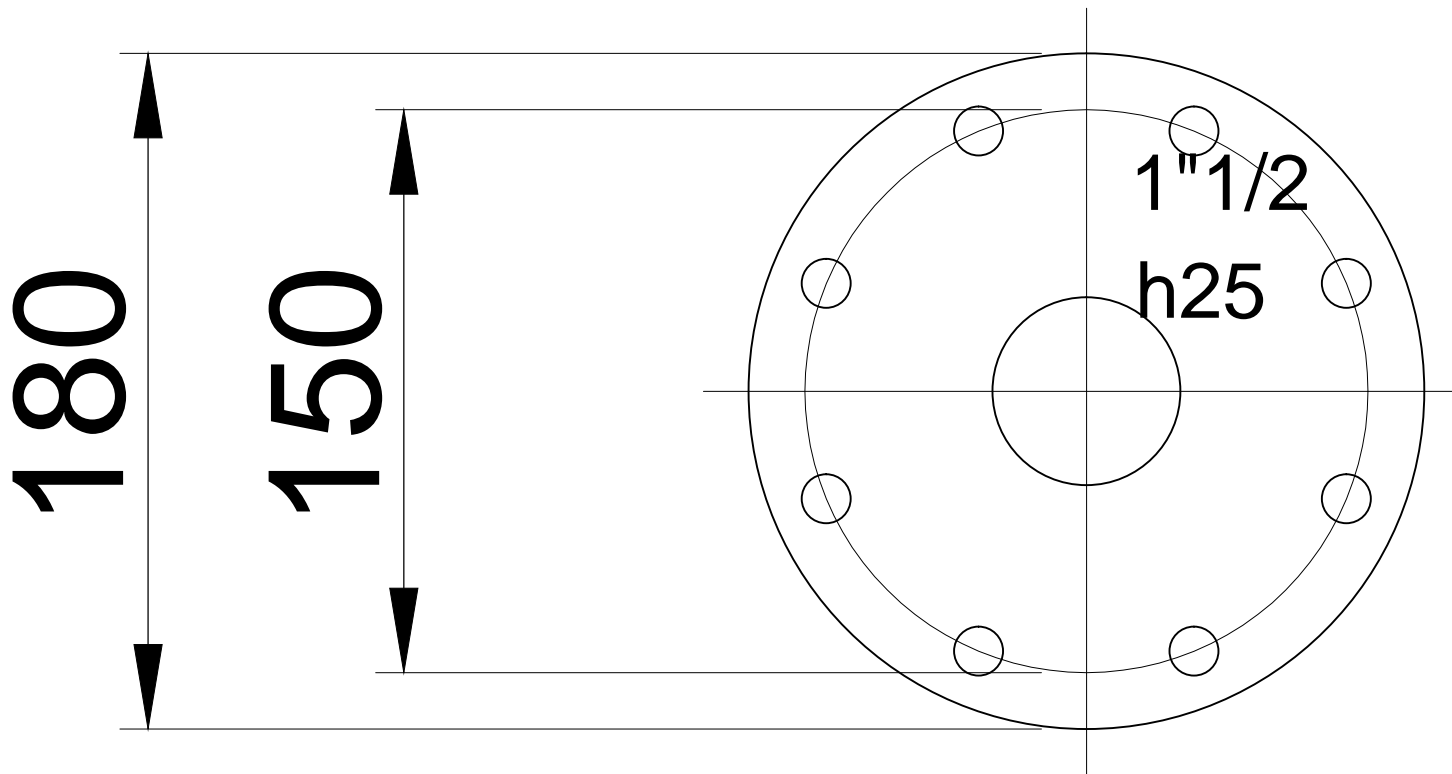

CRV180(vetrificata)

CIECA 180 CON 8 Fori Ø14
8 mm