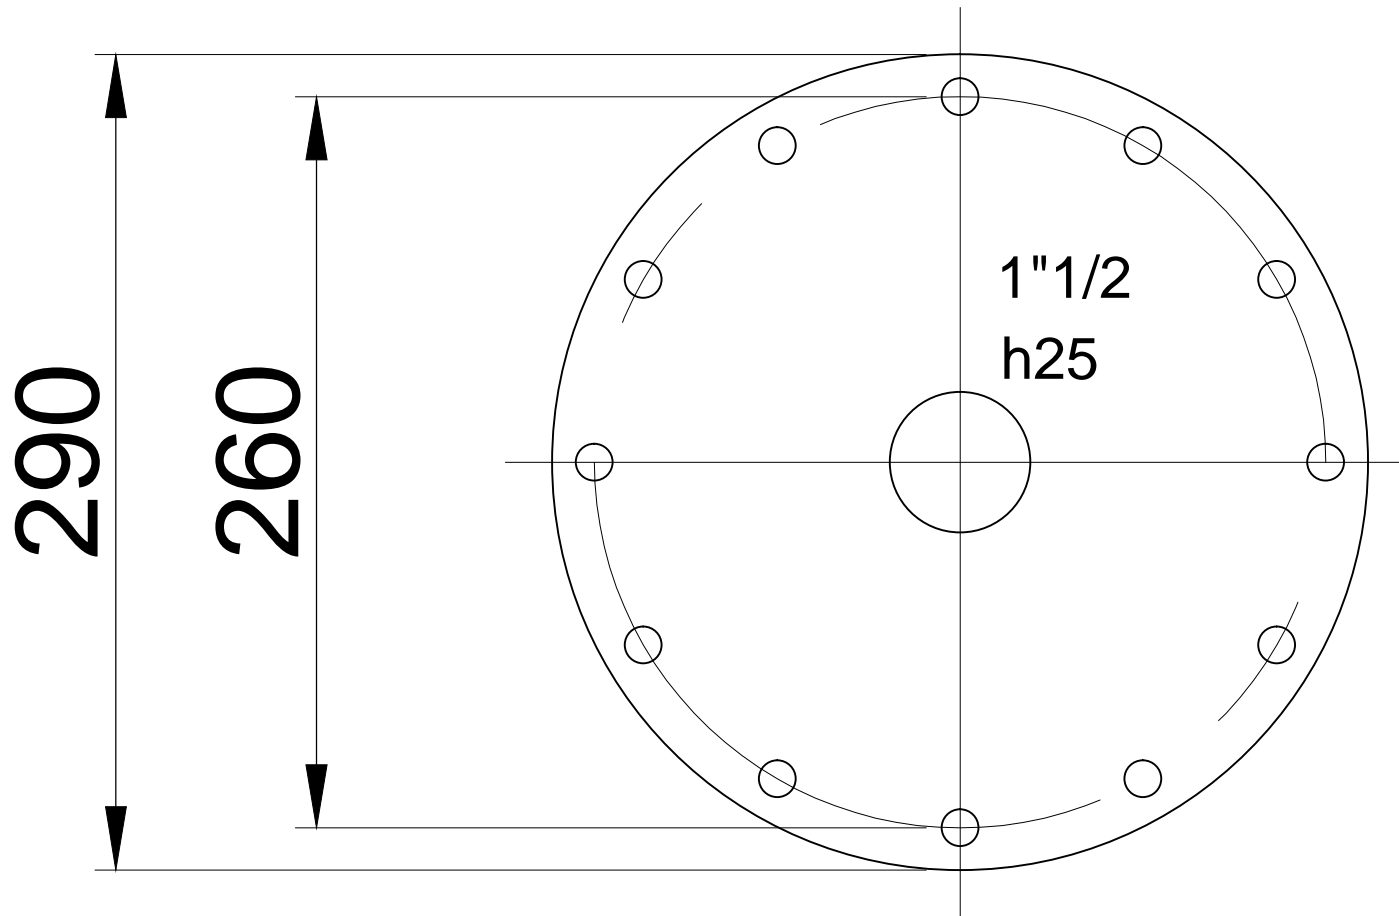

# CRV290(vetrificata)

**CIECA 290 CON 12 Fori Ø14  
sp. 8 mm**