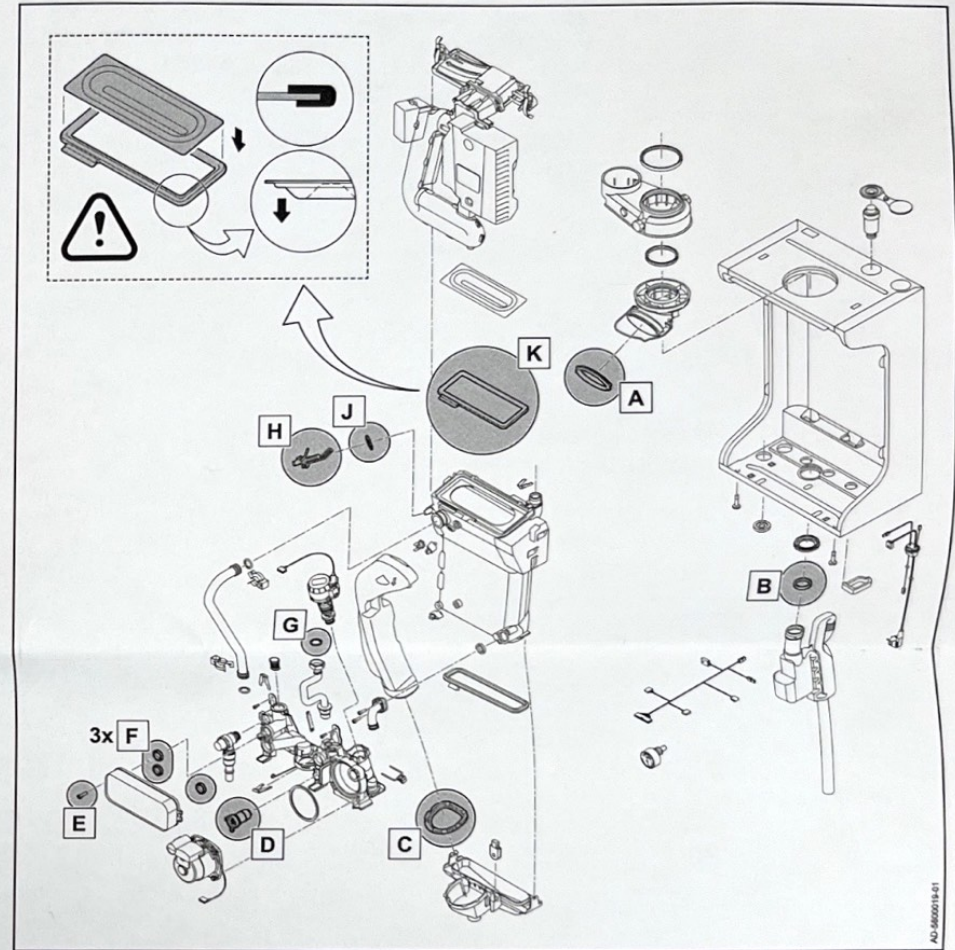

AD-5000714-01

Inhoud verpakking - Set contents - Contenu du kit  
 Inhalt des Bausatzes - Contenido del paquete - Contenuti del pacchetto

Inhoud verpakking Set contents Contenu du kit Inhalt des Bausatzes Contenido del paquete Contenuti del pacchetto	A	B	C	D	E	F	G	H	J	K
SET A 24kW, 28kW, 35kW, 39kW	✓	✓	✓				✓		✓	✓
SET B 24kW, 28kW, 35kW, 39kW	✓	✓	✓				✓	✓	✓	✓
SET C 24kW, 28kW, 35kW, 39kW	✓	✓	✓	✓	✓	✓	✓	✓	✓	✓

AD-5000714-01

AD-5000714-01