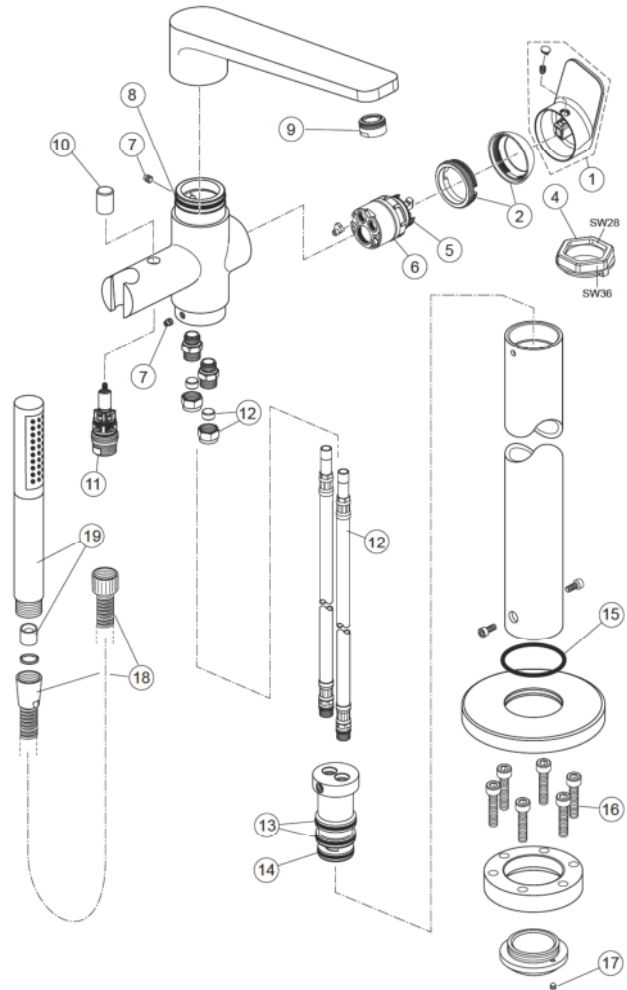

XX = AA, GN, ...

Pos.	Part No.
1	A 861 320 XX
2	B 960 862 XX
4	B 960 650 NU
5	A 861 181 NU
6	A 861 156 NU
7	F 960 985 NU

8	A 960 331 NU
9	A 963 181 NU
10	B 960 486 XX
11	B 960 167 XX
12	A 861 140 NU
13	N 960 006 NU
14	A 961 667 NU

Ideal Standard

Tonic II
 A 6347 ..

0421 / A 868 962
 Made in Germany