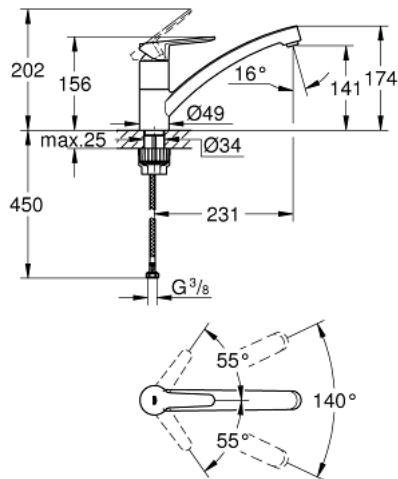

31 680 000 Einhand-Spültischbatterie, 1/2"

https://www.grohe.ch/de_ch/einhand-spueltschbatterie-1-2-31680000.html

- flacher Auslauf
- Einlochmontage
- GROHE StarLight Oberfläche
- GROHE Longlife 35 mm Keramikkartusche
- **GROHE Zero getrennte innenliegende Wasserwege – kein Kontakt mit Blei oder Nickel**
- schwenkbarer Rohrauslauf
- Schwenkbereich 140°
- Mousseur mit Münzschlitz für werkzeugfreien Austausch
- flexible Anschlusschläuche
- **GROHE QuickFix Plus Schnelle und einfache Installation – werkzeuglos**