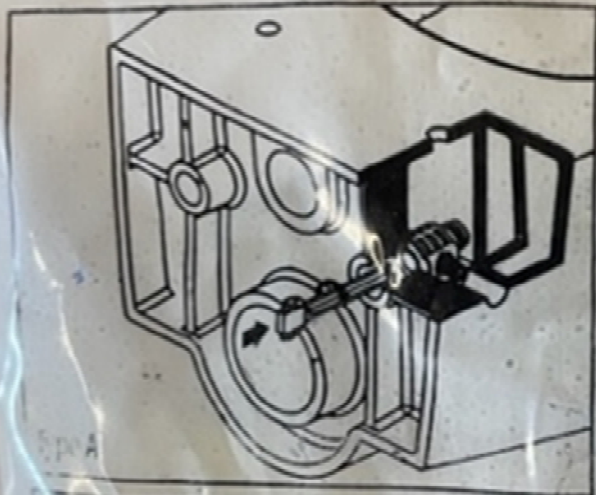

WALL-HUNG TOILET FIXING KIT - SIDE TYPE
KIT FISSAGGIO KASOLO PER SOSPESI - LATERALE

ITEM # 12.791

266705.267910

INSTALLATION TECHNIQUES