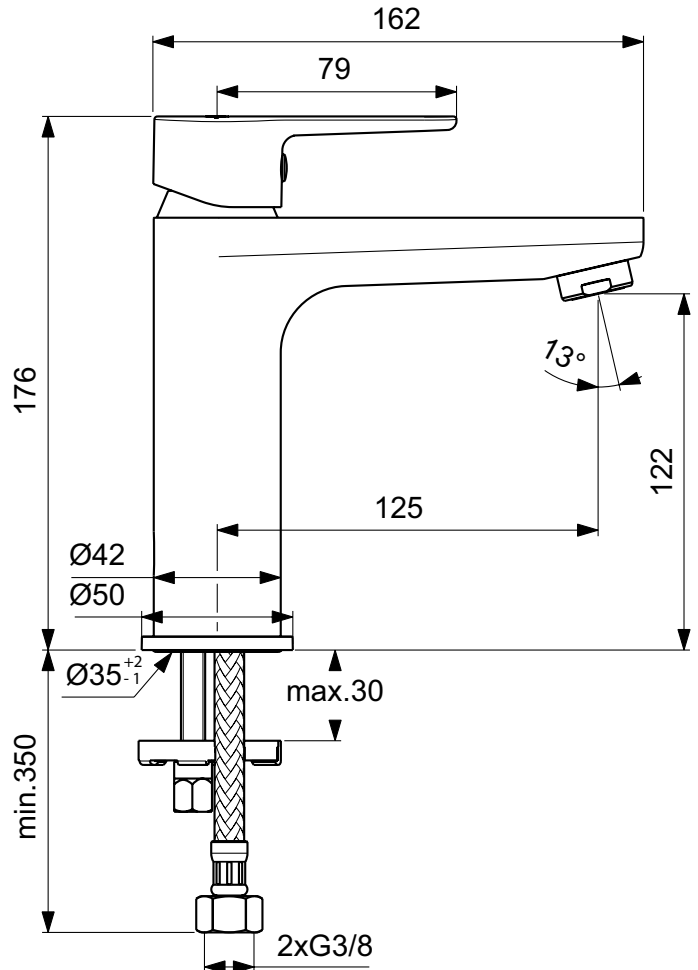

Ideal Standard

Cerafine O

Artikel-Nr.: BC554XG

Waschtischarmatur ohne Ablaufgarnitur

Cerafine O Waschtischarmatur ohne Ablaufgarnitur

Farbe: XG - Silk Black

Technologie: Firmaflow

Eigenschaften: .EasyFix
.Click-Technologie
.Heißwassertemperaturbegrenzer
.5L-Strahlregler
.Wassersparend
.Energiesparend

Mehr Produktdetails:

Montage:	Standmontage
Funktionsweise:	Einhebel
Zulassungen:	DIN EN 817, DIN EN 200, DIN 4109 Gruppe 1
Betriebsdruck (bar):	3
Durchfluß (L):	5
Hahnlöcher:	1
Gewicht (kg):	1,23
Material:	Messing
Höhe (mm):	177
Breite (mm):	50
Tiefe/Ausladung (mm):	163