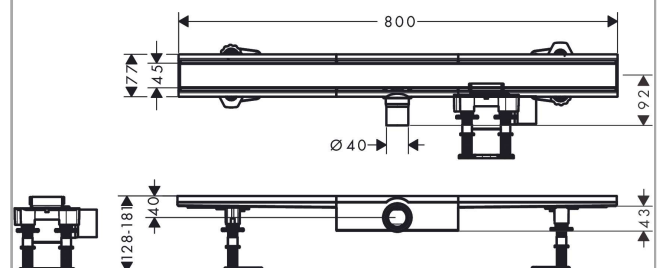

RainDrain Compact

Caniveau de douche linéaire 800 avec hauteur d'encastrement 43 mm

Finition: **Acier inox brossé** Numéro d'article: **56166800**

Description

Caractéristiques

- comprenant: set de finition pour évacuation de douche, set d'installation, siphon, outil lève-grille, membrane d'étanchéité pré-montée
- matériau de la grille: Acier inoxydable 304 (1.4301)
- membrane d'étanchéité pré-montée
- joint d'étanchéité 30 mm
- diamètre du raccord: DN40
- orientation de l'évacuation: horizontal
- surface facile d'entretien
- set d'installation à hauteur réglable
- jusqu'à 27 l/min capacité d'évacuation
- domaine d'emploi: rénovation, construction neuve
- épaisseur des carreaux: jusqu'à 18 mm
- économiseur d'eau amovible
- siphon facile d'entretien
- l'outil lève-grille permet de retirer aisément le set de finition
- type de joint anti-odeurs: variable
- hauteur minimum d'installation à partir de 43 mm
- matériau du siphon: ABS
- type de fixation: installation autonome, encastrée dans le sol
- convient pour l'évacuation principale

Détails de l'article

EAN

4059625429990

Technologie

Photo du produit

Plan géométral

RainDrain Compact**Caniveau de douche linéaire 800 avec hauteur d'encastrement 43 mm**Finition: **Acier inox brossé** Numéro d'article: **56166800****Vue éclatée**

Année de construction: >01/23

RainDrain Compact
Caniveau de douche linéaire 800 avec hauteur d'encastrement 43 mm
Finition: **Acier inox brossé** Numéro d'article: **56166800**

Liste des pièces détachées