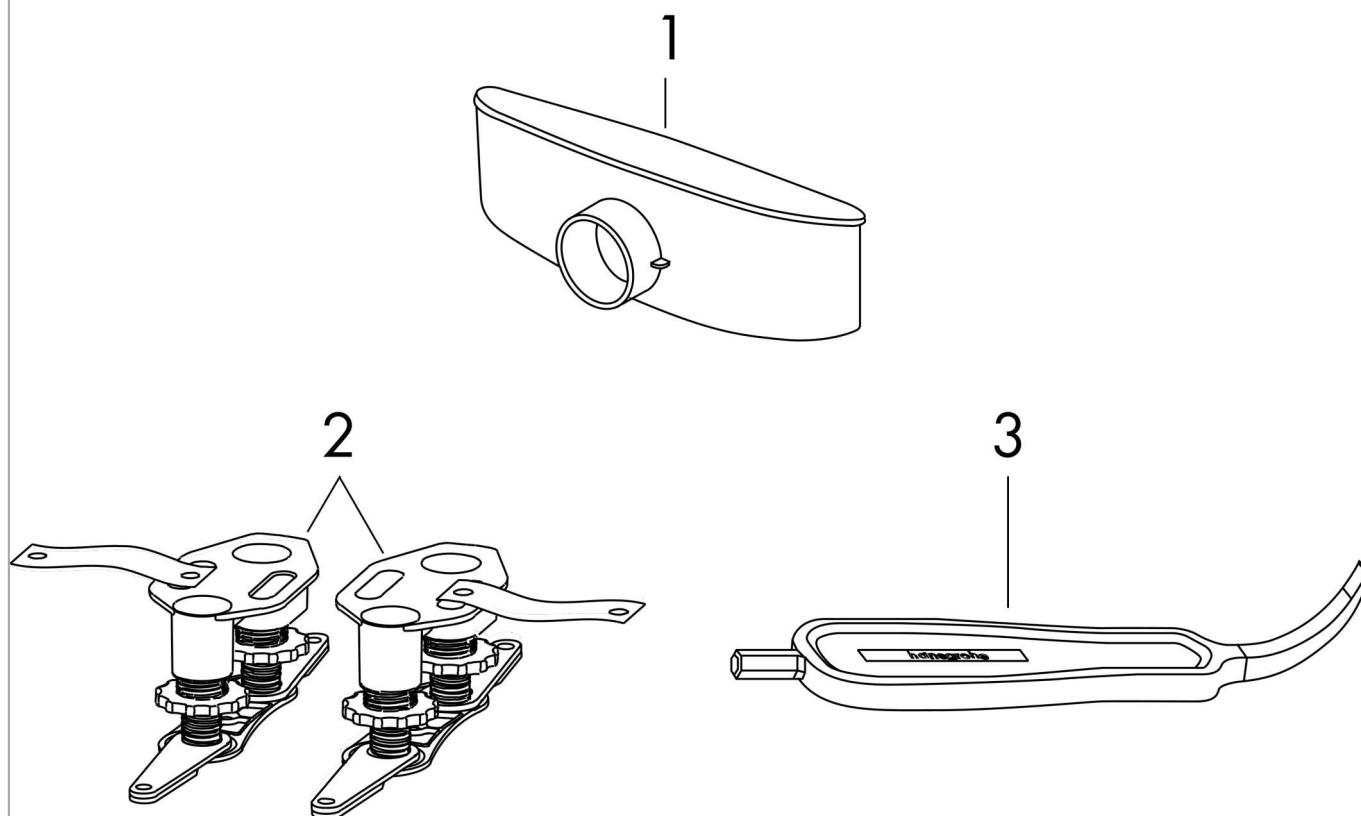

RainDrain Compact

Caniveau de douche linéaire 800 avec hauteur d'encastrement 43 mm

Finition: **Acier inox brossé** Numéro d'article: **56166800**

Description

Caractéristiques

- comprenant: set de finition pour évacuation de douche, set d'installation, siphon, outil lève-grille, membrane d'étanchéité pré-montée
- matériau de la grille: Acier inoxydable 304 (1.4301)
- membrane d'étanchéité pré-montée
- joint d'étanchéité 30 mm
- diamètre du raccord: DN40
- orientation de l'évacuation: horizontal
- surface facile d'entretien
- set d'installation à hauteur réglable
- jusqu'à 27 l/min capacité d'évacuation
- domaine d'emploi: rénovation, construction neuve
- épaisseur des carreaux: jusqu'à 18 mm
- économiseur d'eau amovible
- siphon facile d'entretien
- l'outil lève-grille permet de retirer aisément le set de finition
- type de joint anti-odeurs: variable
- hauteur minimum d'installation à partir de 43 mm
- matériau du siphon: ABS
- type de fixation: installation autonome, encastrée dans le sol
- convient pour l'évacuation principale

Détails de l'article

EAN

4059625429990

Technologie

Photo du produit

Plan géométral

RainDrain Compact**Caniveau de douche linéaire 800 avec hauteur d'encastrement 43 mm**Finition: **Acier inox brossé** Numéro d'article: **56166800****Vue éclatée**

Année de construction: >01/23

RainDrain Compact
Caniveau de douche linéaire 800 avec hauteur d'encastrement 43 mm
Finition: **Acier inox brossé** Numéro d'article: **56166800**

Liste des pièces détachées

Année de construction: >01/23

Pos.	Description	Numéro d'article	GP	UE
1	siphon cpl.	94755000	-	1
2	kit de montage	94331000	-	1
3	clé	94327000	-	1