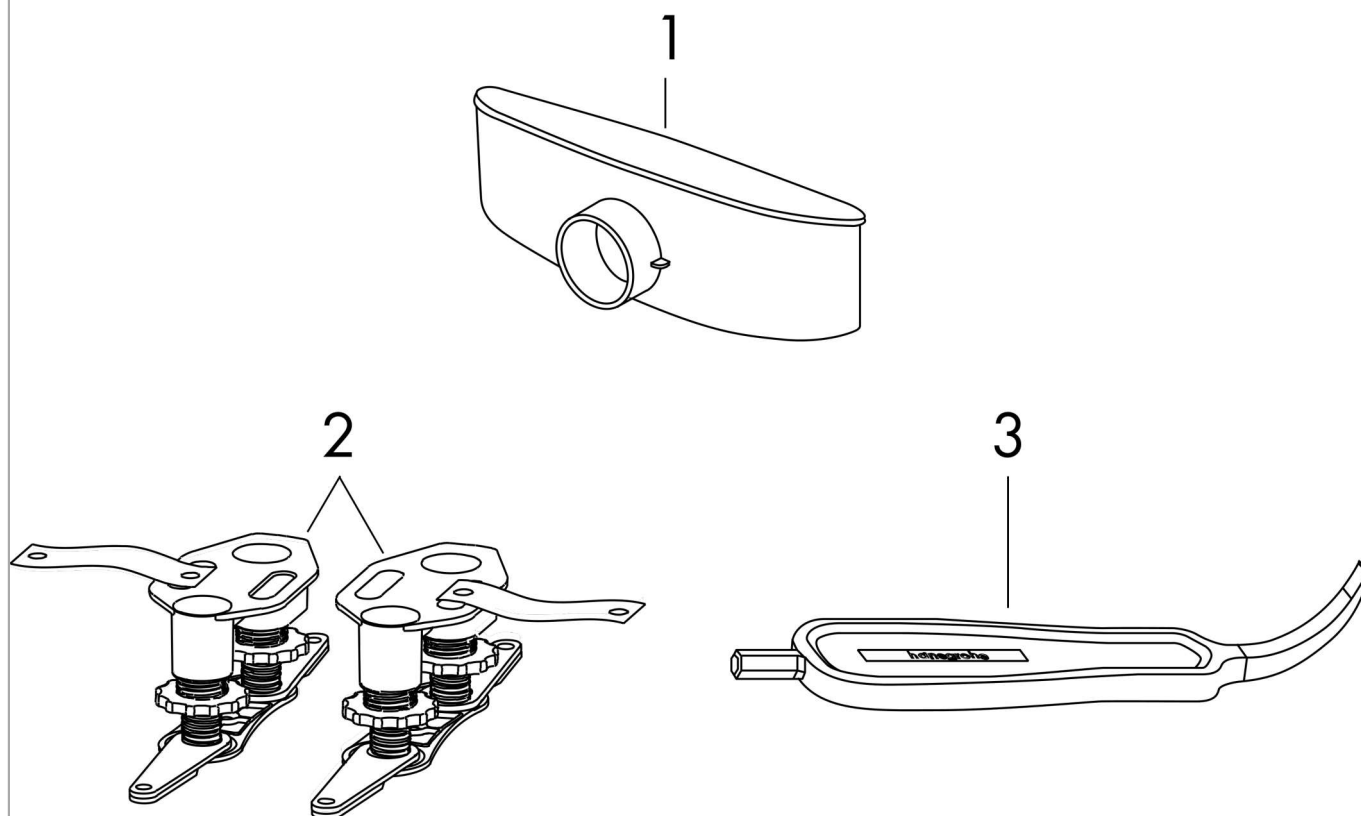

## RainDrain Compact

Caniveau de douche linéaire 600 avec hauteur d'encastrement 43 mm

Finition: **Acier inox brossé** Numéro d'article: **56162800**

#### Caractéristiques

- comprenant: set de finition pour évacuation de douche, set d'installation, siphon, outil lève-grille, membrane d'étanchéité pré-montée
- matériau de la grille: Acier inoxydable 304 (1.4301)
- membrane d'étanchéité pré-montée
- joint d'étanchéité 30 mm
- diamètre du raccord: DN40
- orientation de l'évacuation: horizontal
- surface facile d'entretien
- set d'installation à hauteur réglable
- jusqu'à 27 l/min capacité d'évacuation
- domaine d'emploi: rénovation, construction neuve
- épaisseur des carreaux: jusqu'à 18 mm
- économiseur d'eau amovible
- siphon facile d'entretien
- l'outil lève-grille permet de retirer aisément le set de finition
- type de joint anti-odeurs: variable
- hauteur minimum d'installation à partir de 43 mm
- matériau du siphon: ABS
- type de fixation: installation autonome, encastrée dans le sol
- convient pour l'évacuation principale

### Photo du produit

### Plan géométral

**RainDrain Compact****Caniveau de douche linéaire 600 avec hauteur d'encastrement 43 mm**Finition: **Acier inox brossé** Numéro d'article: **56162800****Vue éclatée**

Année de construction: &gt;01/23