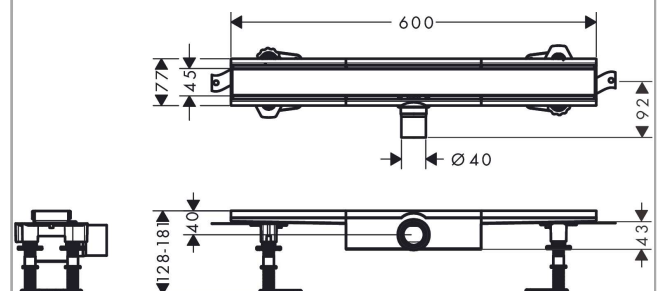

Plan géométral