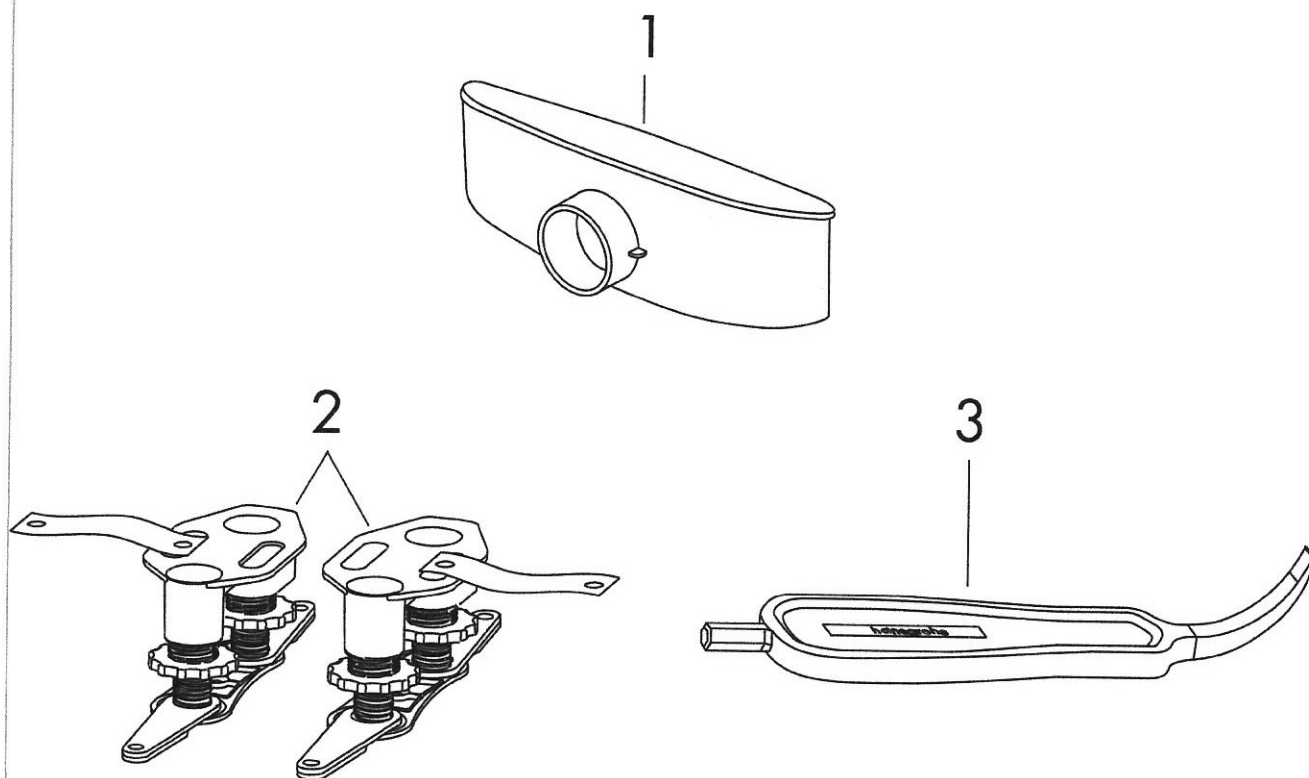

RainDrain Compact

Caniveau de douche linéaire 700 avec hauteur d'encastrement 43 mm à carreler

Finition: p.a. Numéro d'article: 56165000

Description

Caractéristiques

- comprenant: grille à carreler, set d'installation, siphon, outil lève-grille, membrane d'étanchéité pré-montée
- matériau de la grille: Acier inoxydable 304 (1.4301)
- membrane d'étanchéité pré-montée
- joint d'étanchéité 30 mm
- diamètre du raccord: DN40
- orientation de l'évacuation: horizontal
- surface facile d'entretien
- set d'installation à hauteur réglable
- jusqu'à 27 l/min capacité d'évacuation
- domaine d'emploi: rénovation, construction neuve
- épaisseur des carreaux: jusqu'à 18 mm
- économiseur d'eau amovible
- siphon facile d'entretien
- l'outil lève-grille permet de retirer aisément le set de finition
- type de joint anti-odeurs: variable
- hauteur minimum d'installation à partir de 43 mm
- matériau du siphon: ABS
- type de fixation: installation autonome, encastrée dans le sol
- profondeur d'encastrement des carreaux : 12 mm
- convient pour l'évacuation principale

Détails de l'article

EAN

4059625430002

Technologie

Photo du produit

Plan géométral

RainDrain Compact**Caniveau de douche linéaire 700 avec hauteur d'encastrement 43 mm à carreler**

Finition: p.a. Numéro d'article: 56165000

**Vue éclatée**

Année de construction: >01/23

RainDrain Compact**Caniveau de douche linéaire 700 avec hauteur d'encastrement 43 mm à carreler**Finition: **p.a.** Numéro d'article: **56165000****Liste des pièces détachées**

Année de construction: >01/23

Pos.	Description	Numéro d'article	GP	UE
1	siphon cpl.	94755000	-	1
2	kit de montage	94331000	-	1
3	clé	94327000	-	1