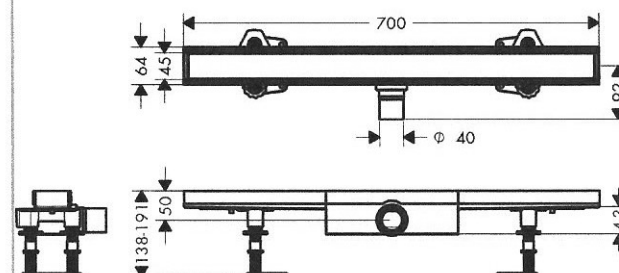

RainDrain Compact

Caniveau de douche linéaire 700 avec hauteur d'encastrement 43 mm à carreler

Finition: p.a. Numéro d'article: 56165000

Description

Caractéristiques

- comprenant: grille à carreler, set d'installation, siphon, outil lève-grille, membrane d'étanchéité pré-montée
- matériau de la grille: Acier inoxydable 304 (1.4301)
- membrane d'étanchéité pré-montée
- joint d'étanchéité 30 mm
- diamètre du raccord: DN40
- orientation de l'évacuation: horizontal
- surface facile d'entretien
- set d'installation à hauteur réglable
- jusqu'à 27 l/min capacité d'évacuation
- domaine d'emploi: rénovation, construction neuve
- épaisseur des carreaux: jusqu'à 18 mm
- économiseur d'eau amovible
- siphon facile d'entretien
- l'outil lève-grille permet de retirer aisément le set de finition
- type de joint anti-odeurs: variable
- hauteur minimum d'installation à partir de 43 mm
- matériau du siphon: ABS
- type de fixation: installation autonome, encastrée dans le sol
- profondeur d'encastrement des carreaux : 12 mm
- convient pour l'évacuation principale

Détails de l'article

EAN

4059625430002

Technologie

Photo du produit

Plan géométral

RainDrain Compact**Caniveau de douche linéaire 700 avec hauteur d'encastrement 43 mm à carreler**

Finition: p.a. Numéro d'article: 56165000

**Vue éclatée**

Année de construction: >01/23

RainDrain Compact**Caniveau de douche linéaire 700 avec hauteur d'encastrement 43 mm à carreler**Finition: **p.a.** Numéro d'article: **56165000****Liste des pièces détachées**