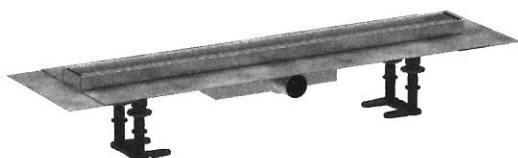

RainDrain Compact

Caniveau de douche linéaire 700 avec hauteur d'encastrement 43 mm à carreler

Finition: p.a. Numéro d'article: 56165000

Description

Caractéristiques

- comprenant: grille à carreler, set d'installation, siphon, outil lève-grille, membrane d'étanchéité pré-montée
- matériau de la grille: Acier inoxydable 304 (1.4301)
- membrane d'étanchéité pré-montée
- joint d'étanchéité 30 mm
- diamètre du raccord: DN40
- orientation de l'évacuation: horizontal
- surface facile d'entretien
- set d'installation à hauteur réglable
- jusqu'à 27 l/min capacité d'évacuation
- domaine d'emploi: rénovation, construction neuve
- épaisseur des carreaux: jusqu'à 18 mm
- économiseur d'eau amovible
- siphon facile d'entretien
- l'outil lève-grille permet de retirer aisément le set de finition
- type de joint anti-odeurs: variable
- hauteur minimum d'installation à partir de 43 mm
- matériau du siphon: ABS
- type de fixation: installation autonome, encastrée dans le sol
- profondeur d'encastrement des carreaux : 12 mm
- convient pour l'évacuation principale

Détails de l'article

EAN

4059625430002

Technologie

Photo du produit

Plan géométral

RainDrain Compact**Caniveau de douche linéaire 700 avec hauteur d'encastrement 43 mm à carreler**

Finition: p.a. Numéro d'article: 56165000

**Vue éclatée**

Année de construction: >01/23

RainDrain Compact**Caniveau de douche linéaire 700 avec hauteur d'encastrement 43 mm à carreler**Finition: **p.a.** Numéro d'article: **56165000****Liste des pièces détachées**