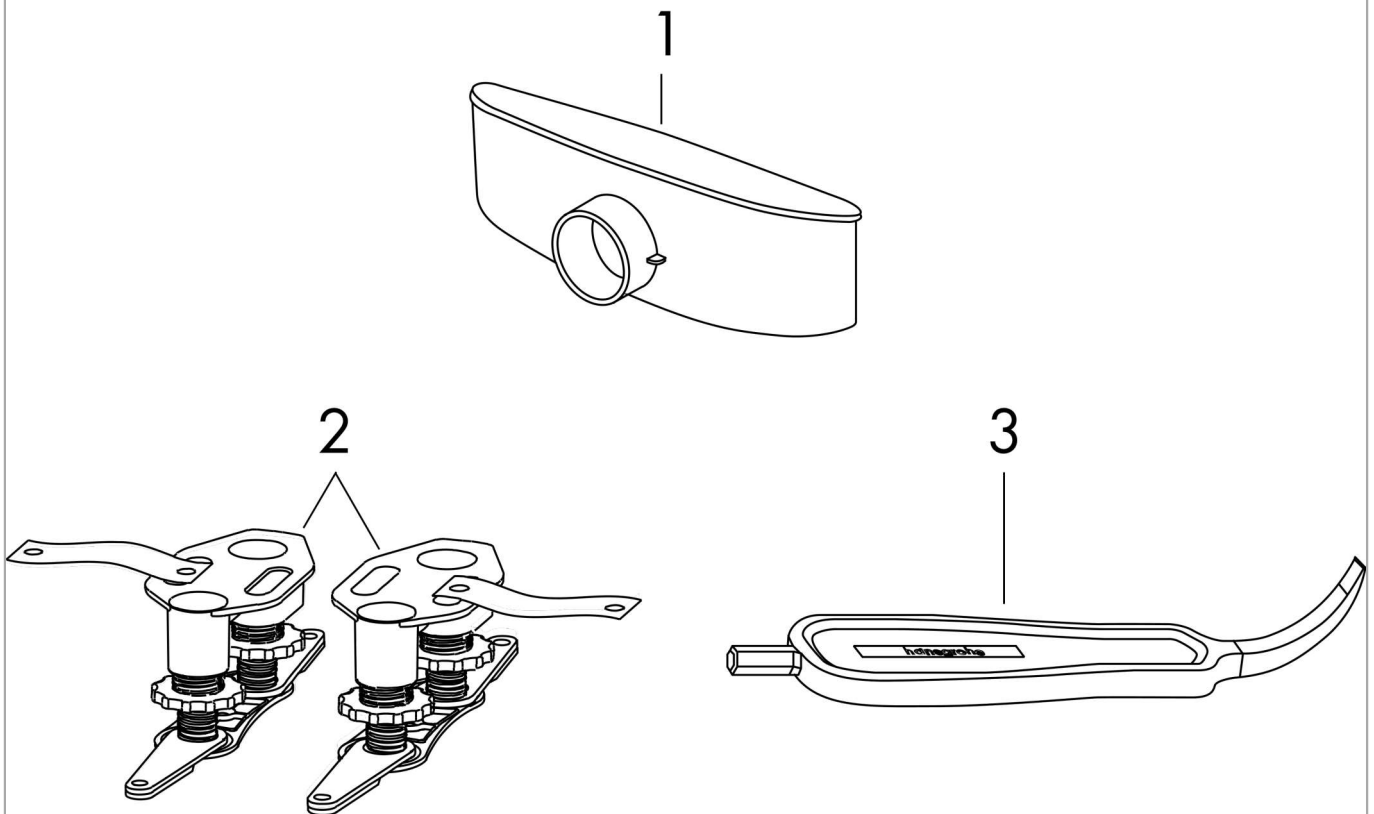

RainDrain Compact

Caniveau de douche linéaire 1200 avec hauteur d'encastrement 43 mm

Finition: **Acier inox brossé** Numéro d'article: **56172800**

Description

Caractéristiques

- comprenant: set de finition pour évacuation de douche, set d'installation, siphon, outil lève-grille, membrane d'étanchéité pré-montée
- matériau de la grille: Acier inoxydable 304 (1.4301)
- membrane d'étanchéité pré-montée
- joint d'étanchéité 30 mm
- diamètre du raccord: DN40
- orientation de l'évacuation: horizontal
- surface facile d'entretien
- set d'installation à hauteur réglable
- jusqu'à 27 l/min capacité d'évacuation
- domaine d'emploi: rénovation, construction neuve
- épaisseur des carreaux: jusqu'à 18 mm
- économiseur d'eau amovible
- siphon facile d'entretien
- l'outil lève-grille permet de retirer aisément le set de finition
- type de joint anti-odeurs: variable
- hauteur minimum d'installation à partir de 43 mm
- matériau du siphon: ABS
- type de fixation: installation autonome, encastrée dans le sol
- convient pour l'évacuation principale

Détails de l'article

EAN

4059625429938

Technologie

Photo du produit

Plan géométral

RainDrain Compact
Caniveau de douche linéaire 1200 avec hauteur d'encastrement 43 mm
Finition: **Acier inox brossé** Numéro d'article: **56172800**

Vue éclatée

Année de construction: >01/23

RainDrain Compact
Caniveau de douche linéaire 1200 avec hauteur d'encastrement 43 mm
Finition: **Acier inox brossé** Numéro d'article: **56172800**

Liste des pièces détachées