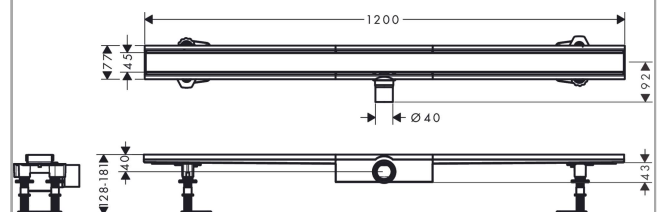

RainDrain Compact

Caniveau de douche linéaire 1200 avec hauteur d'encastrement 43 mm

Finition: **Acier inox brossé** Numéro d'article: **56172800**

Description

Caractéristiques

- comprenant: set de finition pour évacuation de douche, set d'installation, siphon, outil lève-grille, membrane d'étanchéité pré-montée
- matériau de la grille: Acier inoxydable 304 (1.4301)
- membrane d'étanchéité pré-montée
- joint d'étanchéité 30 mm
- diamètre du raccord: DN40
- orientation de l'évacuation: horizontal
- surface facile d'entretien
- set d'installation à hauteur réglable
- jusqu'à 27 l/min capacité d'évacuation
- domaine d'emploi: rénovation, construction neuve
- épaisseur des carreaux: jusqu'à 18 mm
- économiseur d'eau amovible
- siphon facile d'entretien
- l'outil lève-grille permet de retirer aisément le set de finition
- type de joint anti-odeurs: variable
- hauteur minimum d'installation à partir de 43 mm
- matériau du siphon: ABS
- type de fixation: installation autonome, encastrée dans le sol
- convient pour l'évacuation principale

Détails de l'article

EAN

4059625429938

Technologie

Photo du produit

Plan géométral

RainDrain Compact
Caniveau de douche linéaire 1200 avec hauteur d'encastrement 43 mm
Finition: **Acier inox brossé** Numéro d'article: **56172800**

Vue éclatée

Année de construction: >01/23

RainDrain Compact
Caniveau de douche linéaire 1200 avec hauteur d'encastrement 43 mm
Finition: **Acier inox brossé** Numéro d'article: **56172800**

Liste des pièces détachées