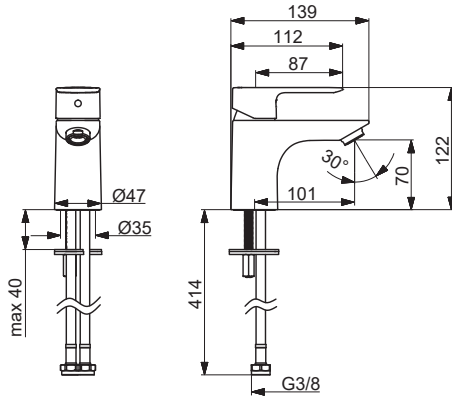

22

5542 2203

EN 817
50 - 1000 kPa
0.08 l/s (300 kPa w/Controller)
max. +70°C

mpi.hansa.com/55422203

5540 2203

EN 817
50 - 1000 kPa
0.08 l/s (300 kPa w/Controller)
max. +70°C

mpi.hansa.com/55402203

5552 2203