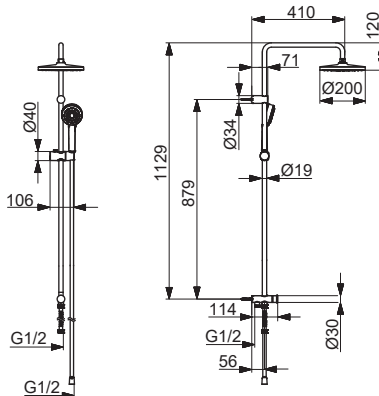

mpi.hansa.com/55450103

5544 2103

EN 817
50 - 1000 kPa
0.36 / 0.22 l/s (300 kPa)
max. +80°C

mpi.hansa.com/55442103

5538 0130

EN 1112, 1113
50 - 500 kPa
0.16 / 0.22 l/s (300 kPa)
max. +65°C

mpi.hansa.com/55380130