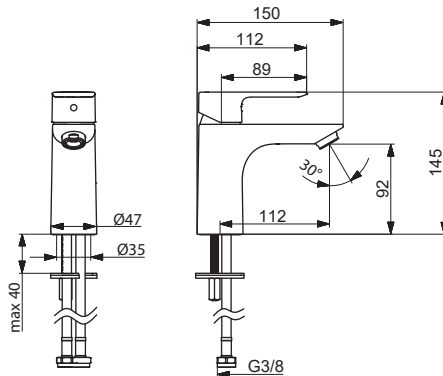

5552 2203

EN 817
50 - 1000 kPa
0.08 l/s (300 kPa w/Controller)
max. +70°C

mpi.hansa.com/55522203