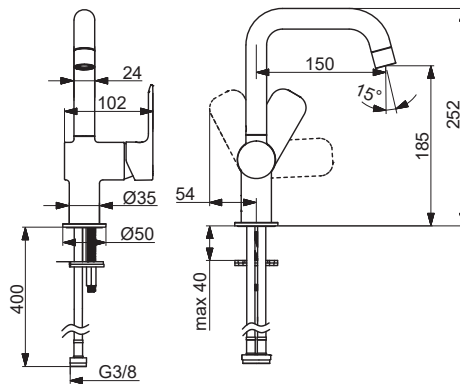

EN 817
50 - 1000 kPa
0.08 l/s (300 kPa w/Controller)
max. +70°C

mpi.hansa.com/55522203

5550 2203

EN 817
 50 - 1000 kPa
 0.08 l/s (300 kPa w/Controller)
 max. +70°C

mpi.hansa.com/55502203

5554 2203

EN 817
 50 - 1000 kPa
 0.08 l/s (300 kPa w/Controller)
 max. +70°C