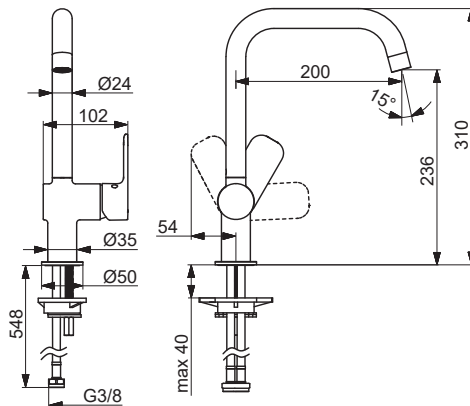

5556 2203

EN 817
50 - 1000 kPa
0.18 l/s (300 kPa)
max. +70°C

mpi.hansa.com/55562203