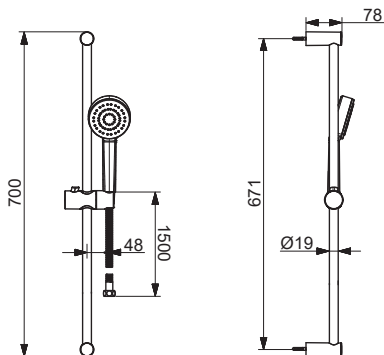

5578 0113

EN 1112, EN 1113
50 - 500 kPa
0.28 l/s (300 kPa)
max. +65°C

mpi.hansa.com/55780113

5578 0133

EN 1112, EN 1113
50 - 500 kPa
0.19 l/s (300 kPa)
max. +65°C

mpi.hansa.com/55780133

5515 0131

I (ISO 3822)
EN 1111
100 - 1000 kPa
0.16 l/s (Eco)
0.19 l/s (300 kPa)
max. +65°C