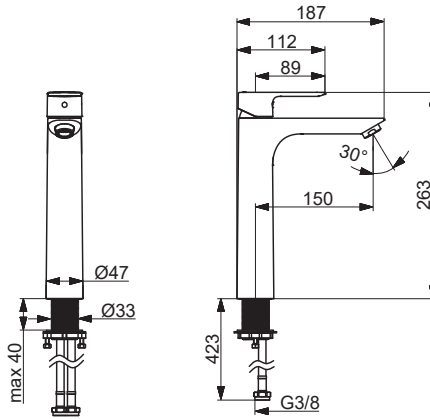

mpi.hansa.com/55542203

5555 2203

EN 817
 50 - 1000 kPa
 0.08 l/s (300 kPa w/Controller)
 max. +70°C

mpi.hansa.com/55552203

**5547 2203**

EN 817
 50 - 1000 kPa
 0.08 l/s (300 kPa w/Controller)
 max. +70°C

mpi.hansa.com/55472203**5548 2203**