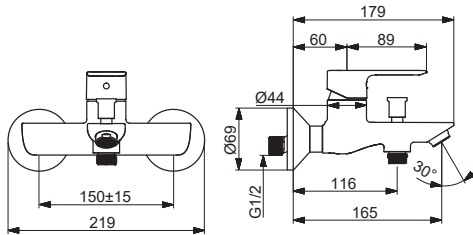

5544 2103

EN 817
50 - 1000 kPa
0.36 / 0.22 l/s (300 kPa)
max. +80°C

mpi.hansa.com/55442103