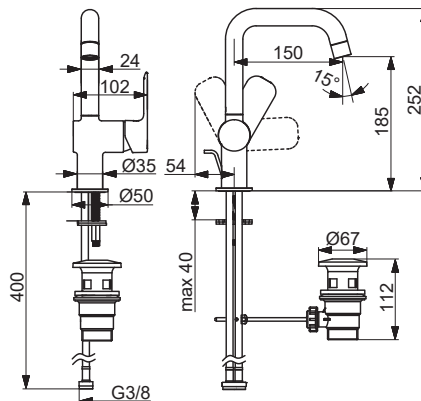

5555 2203

EN 817
50 - 1000 kPa
0.08 l/s (300 kPa w/Controller)
max. +70°C

mpi.hansa.com/55552203