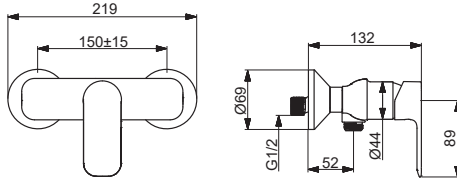

EN 817
 50 - 1000 kPa
 0.18 l/s (300 kPa)
 max. +70°C

mpi.hansa.com/55482203**5556 2203**

EN 817
 50 - 1000 kPa
 0.18 l/s (300 kPa)
 max. +70°C

mpi.hansa.com/55562203

5545 0103

EN 817
50 - 1000 kPa
0.21 l/s (300 kPa)
max. +80°C