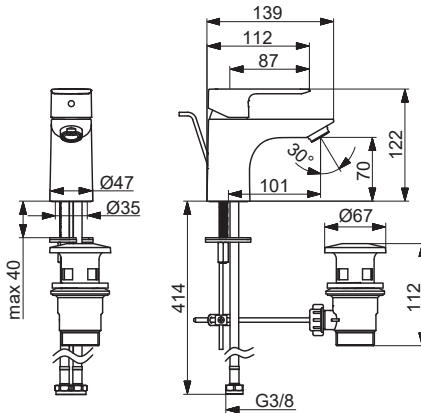

22

5542 2203

EN 817
50 - 1000 kPa
0.08 l/s (300 kPa w/Controller)
max. +70°C

mpi.hansa.com/55422203

5540 2203

EN 817
50 - 1000 kPa
0.08 l/s (300 kPa w/Controller)
max. +70°C

mpi.hansa.com/55402203

5552 2203