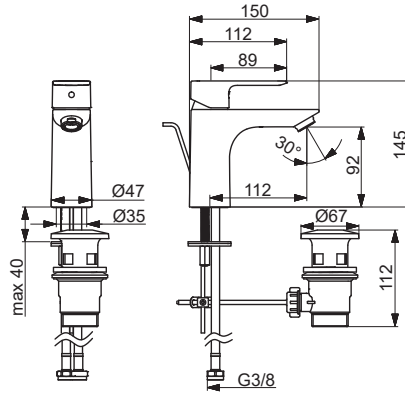

EN 817
50 - 1000 kPa
0.08 l/s (300 kPa w/Controller)
max. +70°C

mpi.hansa.com/55522203

5550 2203

EN 817
 50 - 1000 kPa
 0.08 l/s (300 kPa w/Controller)
 max. +70°C

mpi.hansa.com/55502203

5554 2203

EN 817
 50 - 1000 kPa
 0.08 l/s (300 kPa w/Controller)
 max. +70°C