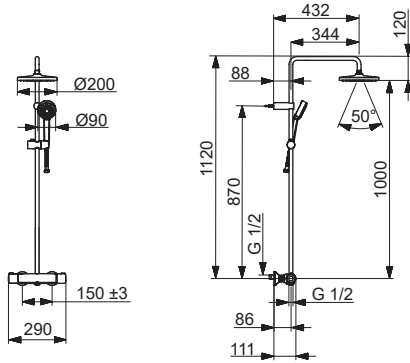

5535 0110

EN 1111, EN 1112, EN 1113
100 - 1000 kPa
0.18 / 0.24 l/s (300 kPa)
max. +65°C

mpi.hansa.com/55350110