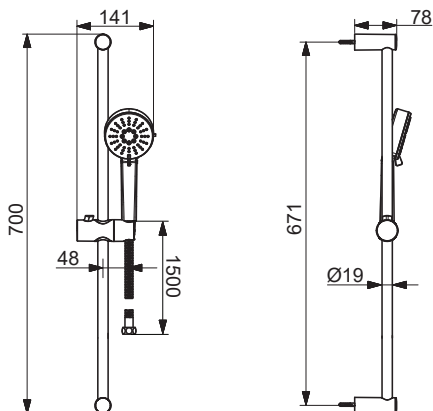

5578 0113

EN 1112, EN 1113
50 - 500 kPa
0.28 l/s (300 kPa)
max. +65°C

mpi.hansa.com/55780113

5578 0133

EN 1112, EN 1113
50 - 500 kPa
0.19 l/s (300 kPa)
max. +65°C

mpi.hansa.com/55780133

5515 0131

I (ISO 3822)
EN 1111
100 - 1000 kPa
0.16 l/s (Eco)
0.19 l/s (300 kPa)
max. +65°C