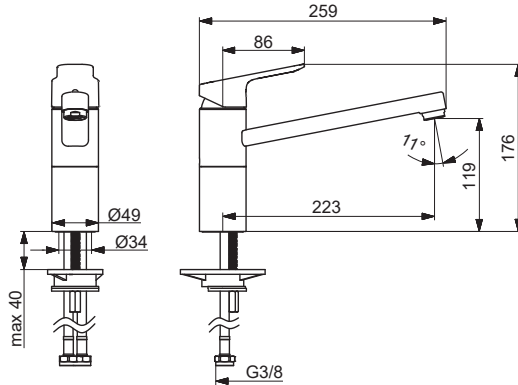

5548 2203

EN 817
50 - 1000 kPa
0.18 l/s (300 kPa)
max. +70°C

mpi.hansa.com/55482203