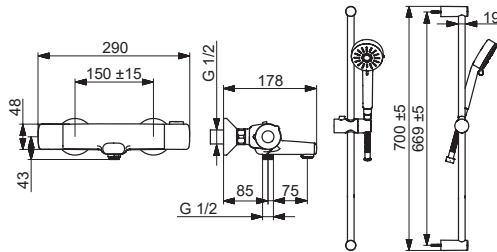

mpi.hansa.com/55150131

5535 0110

EN 1111, EN 1112, EN 1113
 100 - 1000 kPa
 0.18 / 0.24 l/s (300 kPa)
 max. +65°C

mpi.hansa.com/55350110

5516 2131

II (ISO 3822)
 EN 1111
 100 - 1000 kPa
 0.16 l/s (Eco)
 0.34 / 0.19 l/s (300 kPa)
 max. +65°C