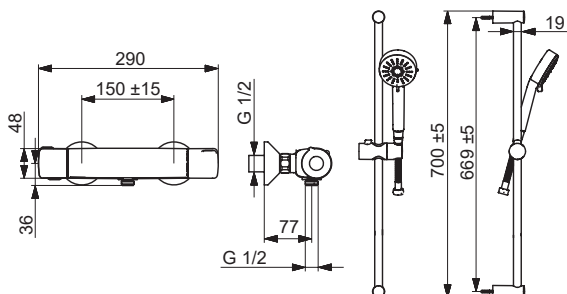

5578 0113

EN 1112, EN 1113
50 - 500 kPa
0.28 l/s (300 kPa)
max. +65°C

mpi.hansa.com/55780113

5578 0133

EN 1112, EN 1113
50 - 500 kPa
0.19 l/s (300 kPa)
max. +65°C

mpi.hansa.com/55780133

5515 0131

I (ISO 3822)
EN 1111
100 - 1000 kPa
0.16 l/s (Eco)
0.19 l/s (300 kPa)
max. +65°C