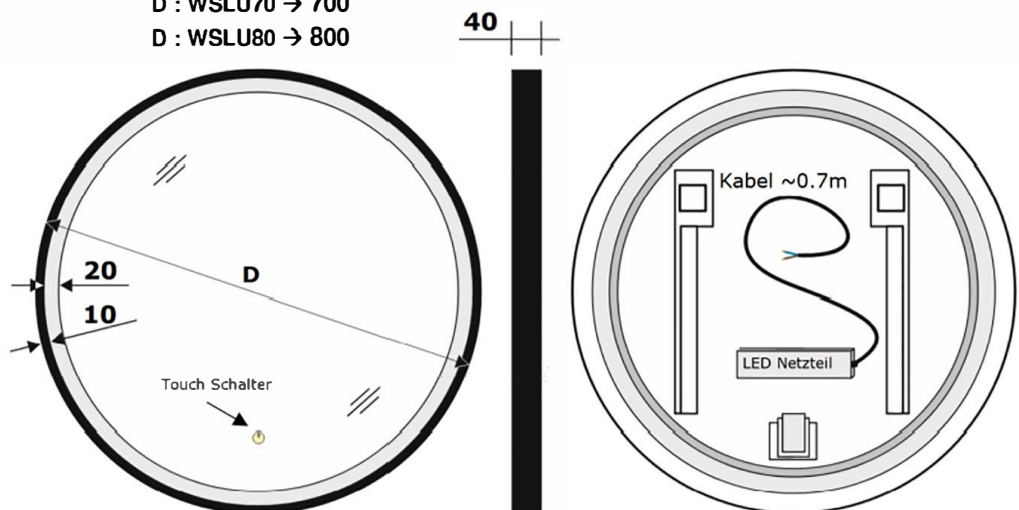

. Etiketten

. Zeichnungen

. Model

LED Leuchtspiegel: WSLU80
~220-240V/50Hz   LED: 24.1 W   12V
NW 4000K

CE   UK CA   IP20

MCJ Jacek Czogalla | Sumińska 2a | 44-293 Szczerbice
WWW.MCJ.PL | MADE IN EUROPE

ENERGY
MCJ Lichtmittel im:
WSLU80
www.mcj.pl

A
B
C
D
E
F
G

24.1
kWh/1000h

2019/2015

D : WSLU50 → 500
D : WSLU60 → 600
D : WSLU70 → 700
D : WSLU80 → 800