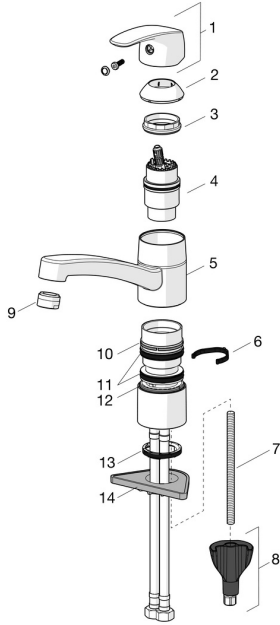

EAN: 4057304003172
static.hansa.com/45082283

Ersatzteile

SP45082283

	Name	Art.-Nr.
01	Hebel Chrom	59914453
02	Abdeckkappe Chrom Ausgelaufen	59914482
03	Gegenmutter, M42x1,5, SW 38	59914128
04	Kartusche, Niederdruck, 4.0	59914500
04	Kartusche, 4.0 Classic	59914129
05	Auslauf, L=210 Chrom	59914730
06	Begrenzer für Schwenkauslauf, 120°	59914489
06	Begrenzer für Schwenkauslauf, 40°-80°	59914540
07	Befestigungsschraube, M8x1, L=130	59914474
08	Befestigungssatz	59914475
09	Luftsprudler, M24x1 Ausgelaufen	59914461
09	Luftsprudler, M24x1 Chrom Ausgelaufen	59914501
09	Luftsprudler, M24x1 A, low pressure Chrom	59902692
10	Gleitring Ausgelaufen	59914490
11	Auslaufdichtungen	59914485
12	Gleitring	59914486
13	Bodendichtung	59914591
14	PVC-Befestigungsplatte	59910008