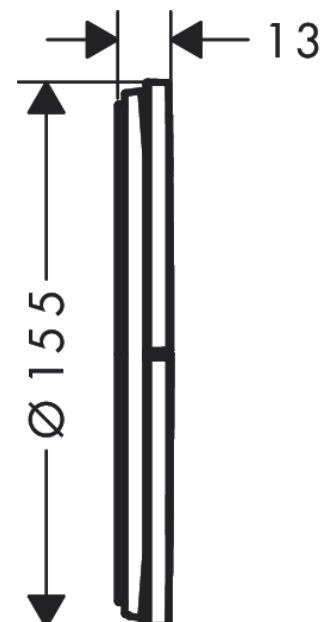

## Maßzeichnung

**ShowerSelect Comfort S**  
**Ventil Unterputz für 3 Verbraucher**  
 Oberfläche: **Chrom** Artikelnummer: **15558000**

**Durchflussdiagramm**