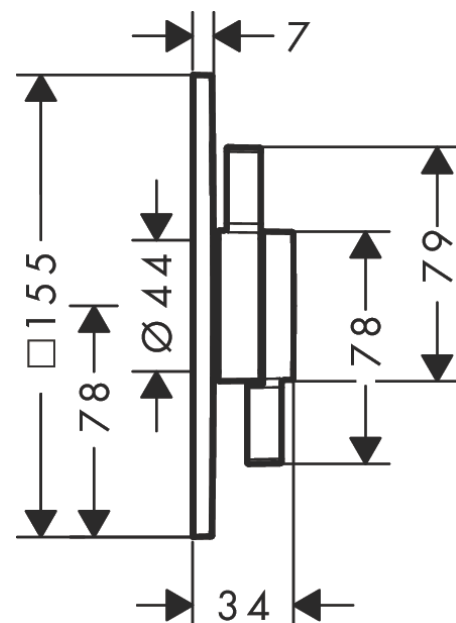

DuoTurn Q

Mischer Unterputz für 2 Verbraucher

Oberfläche: **Chrom** Artikelnummer: **75414000**

Beschreibung

Merkmale

- 2 Verbraucher
- Mengensteuerung und Umsteller für 2 Verbraucher
- maximale Durchflussmenge bei 3 bar: 29,5 l/min
- Durchflussmenge oberer Abgang: 29,5 l/min
- Durchflussmenge unterer Abgang: 29,5 l/min
- Keramikmischsystem für Temperaturregelung, Ab-/Umstellventil
- Geräuschgruppe: I
- Durchflussklasse: C, B
- flache Rosette für mehr Platz in der Dusche
- einfache Installation durch vormontierten Funktionsblock
- Griffe immer auf der gleichen Höhe unabhängig der Einbautiefe des Grundkörpers
- Rosette nachträglich um +/- 3° ausrichtbar
- Material Rosette: Kunststoff
- Material Griffe: Metall
- min. Betriebsdruck: 1 bar
- max. Betriebsdruck: 10 bar
- Mischer wird geliefert mit Tasten Rain klein, Rain groß, Handbrause, Schwall und Wanne
- Anschlussart: Grundkörper iBox universal 2 (# 01500180)
- DVGW NW-6506CQ0125
- P-IX 38572/ICB

Technologie

Designpreise

Zertifikate / Nachhaltigkeit

Produktabbildung

Maßzeichnung

DuoTurn Q

Mischer Unterputz für 2 Verbraucher

Oberfläche: **Chrom** Artikelnummer: **75414000**

Durchflussdiagramm

DuoTurn Q
Mischer Unterputz für 2 Verbraucher
 Oberfläche: **Chrom** Artikelnummer: **75414000**

Explosionszeichnung

Baujahr: >09/23

DuoTurn Q
Mischer Unterputz für 2 Verbraucher
 Oberfläche: **Chrom** Artikelnummer: **75414000**