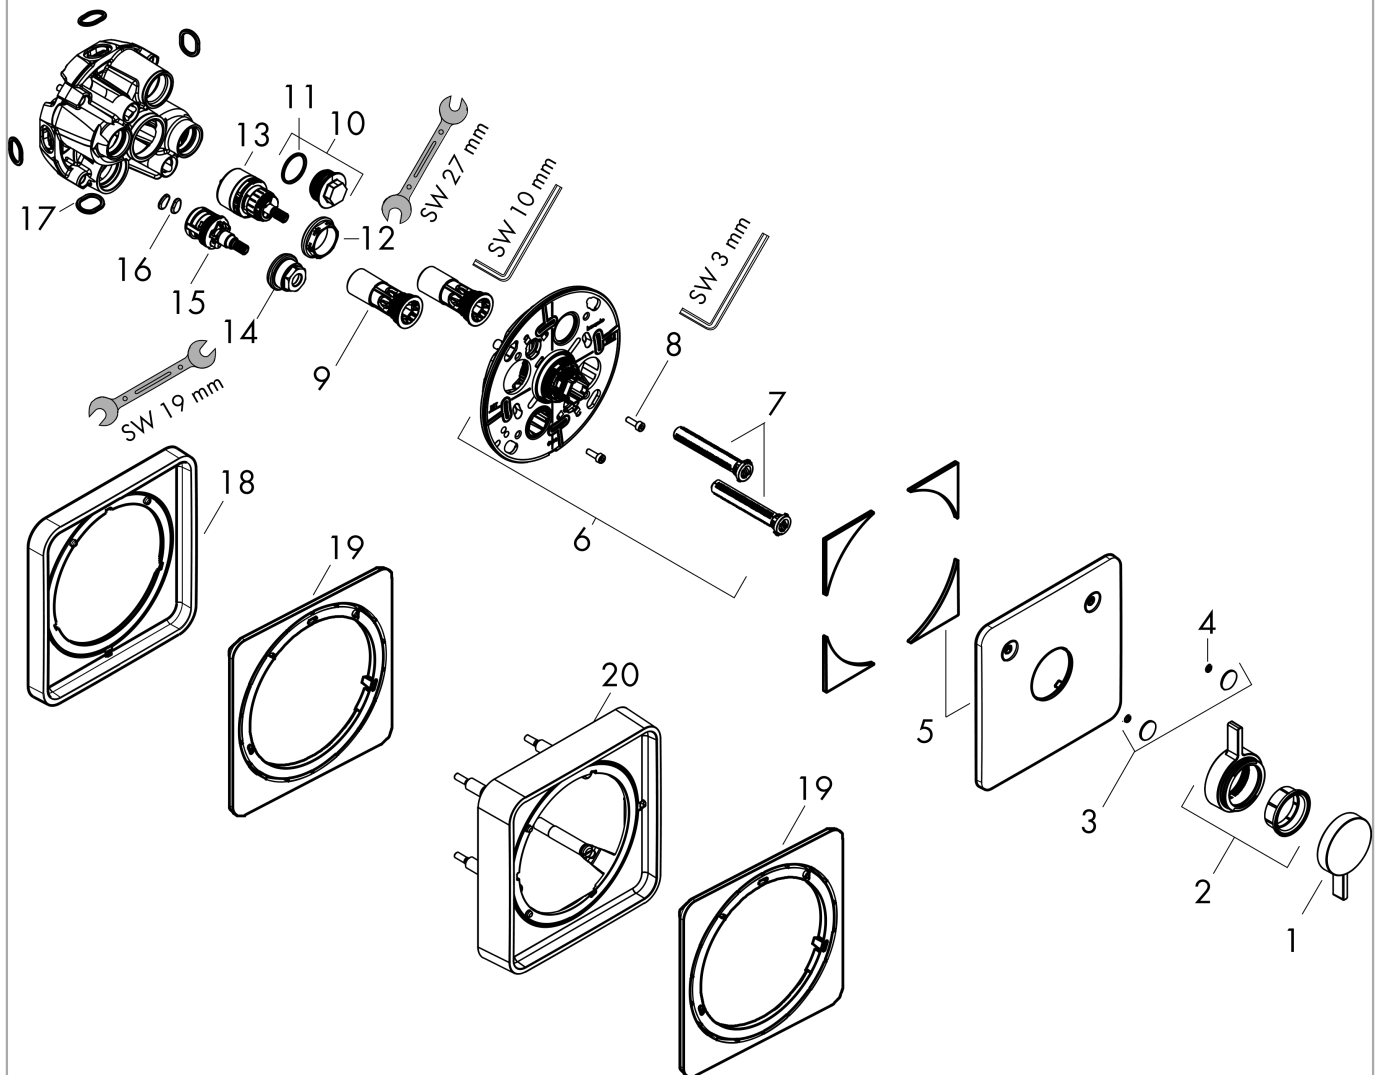

DuoTurn Q

Mischer Unterputz für 2 Verbraucher

Oberfläche: **Chrom** Artikelnummer: **75414000**

Beschreibung

Merkmale

- 2 Verbraucher
- Mengensteuerung und Umsteller für 2 Verbraucher
- maximale Durchflussmenge bei 3 bar: 29,5 l/min
- Durchflussmenge oberer Abgang: 29,5 l/min
- Durchflussmenge unterer Abgang: 29,5 l/min
- Keramikmischsystem für Temperaturregelung, Ab-/Umstellventil
- Geräuschgruppe: I
- Durchflussklasse: C, B
- flache Rosette für mehr Platz in der Dusche
- einfache Installation durch vormontierten Funktionsblock
- Griffe immer auf der gleichen Höhe unabhängig der Einbautiefe des Grundkörpers
- Rosette nachträglich um +/- 3° ausrichtbar
- Material Rosette: Kunststoff
- Material Griffe: Metall
- min. Betriebsdruck: 1 bar
- max. Betriebsdruck: 10 bar
- Mischer wird geliefert mit Tasten Rain klein, Rain groß, Handbrause, Schwall und Wanne
- Anschlussart: Grundkörper iBox universal 2 (# 01500180)
- DVGW NW-6506CQ0125
- P-IX 38572/ICB

Technologie

Designpreise

Zertifikate / Nachhaltigkeit

Produktabbildung

Maßzeichnung

DuoTurn Q

Mischer Unterputz für 2 Verbraucher

Oberfläche: **Chrom** Artikelnummer: **75414000**

Durchflussdiagramm

DuoTurn Q
Mischer Unterputz für 2 Verbraucher
 Oberfläche: **Chrom** Artikelnummer: **75414000**

Explosionszeichnung

Baujahr: >09/23

DuoTurn Q
Mischer Unterputz für 2 Verbraucher
 Oberfläche: **Chrom** Artikelnummer: **75414000**