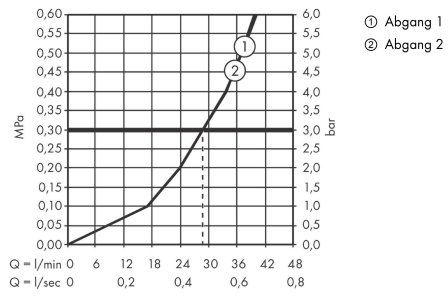

DuoTurn Q

Mischer Unterputz für 2 Verbraucher

Oberfläche: **Chrom** Artikelnummer: **75414000**

Beschreibung

Merkmale

- 2 Verbraucher
- Mengensteuerung und Umsteller für 2 Verbraucher
- maximale Durchflussmenge bei 3 bar: 29,5 l/min
- Durchflussmenge oberer Abgang: 29,5 l/min
- Durchflussmenge unterer Abgang: 29,5 l/min
- Keramikmischsystem für Temperaturregelung, Ab-/Umstellventil
- Geräuschgruppe: I
- Durchflussklasse: C, B
- flache Rosette für mehr Platz in der Dusche
- einfache Installation durch vormontierten Funktionsblock
- Griffe immer auf der gleichen Höhe unabhängig der Einbautiefe des Grundkörpers
- Rosette nachträglich um +/- 3° ausrichtbar
- Material Rosette: Kunststoff
- Material Griffe: Metall
- min. Betriebsdruck: 1 bar
- max. Betriebsdruck: 10 bar
- Mischer wird geliefert mit Tasten Rain klein, Rain groß, Handbrause, Schwall und Wanne
- Anschlussart: Grundkörper iBox universal 2 (# 01500180)
- DVGW NW-6506CQ0125
- P-IX 38572/ICB

Technologie

Designpreise

Zertifikate / Nachhaltigkeit

Produktabbildung

Maßzeichnung

DuoTurn Q

Mischer Unterputz für 2 Verbraucher

Oberfläche: **Chrom** Artikelnummer: **75414000**

Durchflussdiagramm

DuoTurn Q
Mischer Unterputz für 2 Verbraucher
 Oberfläche: **Chrom** Artikelnummer: **75414000**

Explosionszeichnung

Baujahr: >09/23

DuoTurn Q
Mischer Unterputz für 2 Verbraucher
 Oberfläche: **Chrom** Artikelnummer: **75414000**