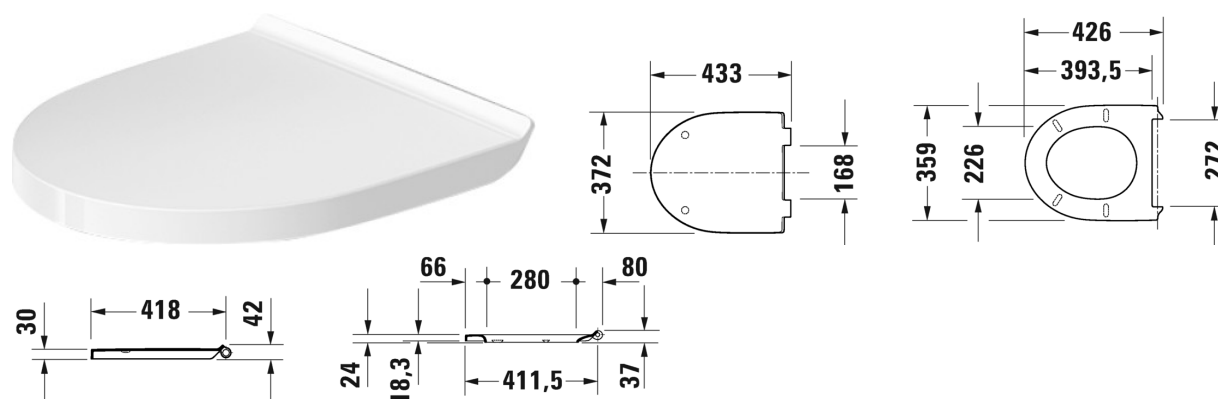

WC-Sitz # 0026190000

WC-Sitz	Größe	Gewicht	Bestellnummer
Scharniere Edelstahl, mit Absenkautomatik			
Farben			
00 Weiss			
Variante			
		2,000 Kilogramm	0026190000
Passende Produkte			
Wand-WC Compact Duravit Rimless® rimless, Tiefspüler, UWL Klasse 1, 365 x 480 mm	365 x 480 mm		257509
Ausschreibungstext			
<p>Duravit Serie Duravit No.1 WC-Sitz Weiß, Design by Duravit, Compact-Ausführung: verkürzte Ausladung als ideale Lösung für beengte Platzverhältnisse, mit Absenkautomatik für sanftes, geräuschloses Schließen von Sitz und Deckel, für Einbau von oben, hochwertige Edelstahl-Scharniere: Rostfrei und robust auch bei hoher Belastung, WC-Sitz aus langlebigem Thermoplast: widerstandsfähiger, formstabiler und pflegeleichter Kunststoff, WC-Sitz und Deckel bequem mit nur einem Handgriff abnehmbar, ohne den Einsatz von Werkzeug oder Druckknöpfen – für eine schnelle und einfache Reinigung von Keramik und Sitz, Abmessung: (BxTxH) 369x433x42 mm, Artikel Nr.: 0026190000</p>			

Alle Zeichnungen enthalten alle notwendigen Maße (mm), die den üblichen Toleranzen unterliegen. Exakte Maße können nur am Produkt abgenommen werden.