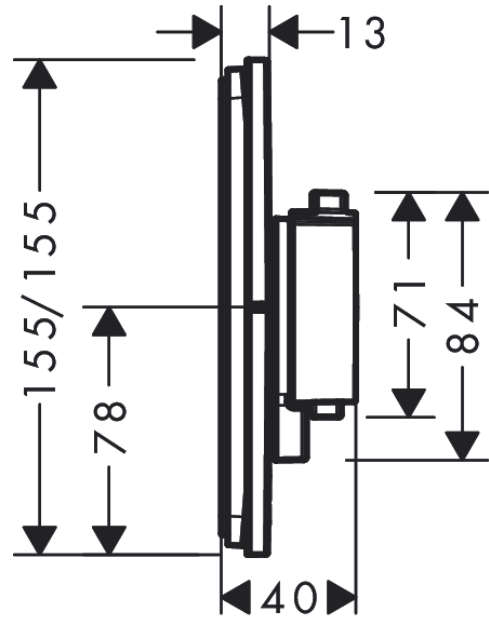

ShowerSelect Comfort Q
Thermostat Unterputz für 2 Verbraucher
 Oberfläche: **Chrom** Artikelnummer: **15583000**

Beschreibung

Merkmale

- 2 Verbraucher
- gleichzeitige Nutzung von mehreren Verbrauchern
- komfortables Ein-/Ausschalten der Verbraucher durch großflächige Select-Tasten
- Mengensteuerung mit Stop Funktion
- Thermostatkartusche zur Regelung der Temperatur, Start/ Stop Ventil zur Bedienung der Verbraucher
- maximale Durchflussmenge bei 3 bar: 22,1 l/min
- min. Betriebsdruck: 1 bar
- max. Betriebsdruck: 10 bar
- flache Rosette für mehr Platz in der Dusche
- Rosette nachträglich um +/- 3° ausrichtbar
- einfache Installation durch vormontierten Funktionsblock
- Griffe immer auf der gleichen Höhe unabhängig der Einbautiefe des Grundkörpers
- Sicherheitssperre bei 40 °C
- Temperaturbegrenzung einstellbar
- Der Thermostat bietet die Möglichkeit der thermischen Desinfektion
- Material Taste: Metall
- Material Griffe: Metall
- Anschlussart: Grundkörper iBox universal 2 (# 01500180)
- Thermostat wird geliefert mit Tasten Rain klein, Rain groß, Handbrause, Schwall und Wanne
- Geräuschgruppe: I
- Durchflussklasse: B
- DVGW NW-6509BQ0587
- P-IX 38570/IBB

Technologie

Designpreise

Zertifikate / Nachhaltigkeit

ShowerSelect Comfort Q
Thermostat Unterputz für 2 Verbraucher
 Oberfläche: **Chrom** Artikelnummer: **15583000**

Produktabbildung

Maßzeichnung

Durchflussdiagramm