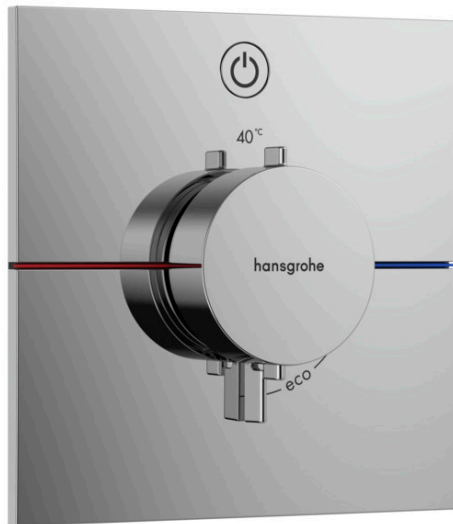

**ShowerSelect Comfort E**  
**Thermostat Unterputz für 1 Verbraucher**  
 Oberfläche: **Chrom** Artikelnummer: **15571000**

### Merkmale

- 1 Verbraucher
- komfortables Ein-/Ausschalten eines Verbrauchers durch großflächige Select-Taste
- Mengensteuerung mit Stop Funktion
- Thermostatkartusche zur Regelung der Temperatur, Start/ Stop Ventil zur Bedienung der Verbraucher
- maximale Durchflussmenge bei 3 bar: 20,3 l/min
- min. Betriebsdruck: 1 bar
- max. Betriebsdruck: 10 bar
- flache Rosette für mehr Platz in der Dusche
- Rosette nachträglich um +/- 3° ausrichtbar
- einfache Installation durch vormontierten Funktionsblock
- Griffe immer auf der gleichen Höhe unabhängig der Einbautiefe des Grundkörpers
- Sicherheitssperre bei 40 °C
- Temperaturbegrenzung einstellbar
- Der Thermostat bietet die Möglichkeit der thermischen Desinfektion
- Material Taste: Metall
- Material Griffe: Metall
- Anschlussart: Grundkörper iBox universal 2 (# 01500180)
- Thermostat wird geliefert mit Taste An/Aus
- Geräuschgruppe: I
- Durchflussklasse: B
- P-IX 38567/IB
- DVGW NW-6509BQ0587
- ACS 23 ACC NY 515 France, valide jusqu'au 26.10.2028
- Belg 23244 27

## Designpreise

**ShowerSelect Comfort E**  
**Thermostat Unterputz für 1 Verbraucher**  
 Oberfläche: **Chrom** Artikelnummer: **15571000**

**Produktabbildung**

**Maßzeichnung**

**Durchflussdiagramm**

**ShowerSelect Comfort E**  
**Thermostat Unterputz für 1 Verbraucher**  
 Oberfläche: **Chrom** Artikelnummer: **15571000**