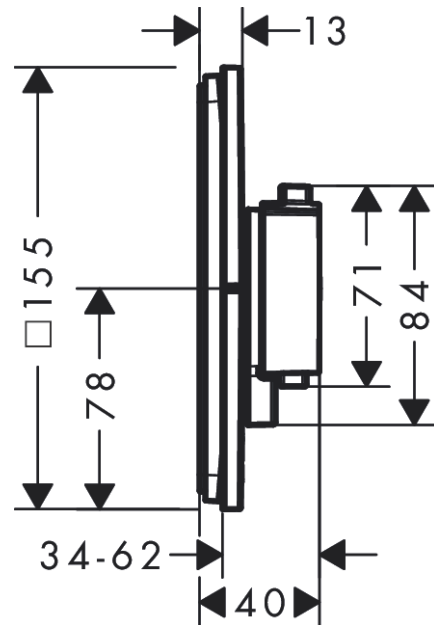

## Designpreise

**ShowerSelect Comfort E**  
**Thermostat Unterputz für 1 Verbraucher**  
 Oberfläche: **Chrom** Artikelnummer: **15571000**

**Produktabbildung**

**Maßzeichnung**

**Durchflussdiagramm**

**ShowerSelect Comfort E**  
**Thermostat Unterputz für 1 Verbraucher**  
 Oberfläche: **Chrom** Artikelnummer: **15571000**

## Ersatzteilliste

Baujahr: >09/23

Pos.	Beschreibung	Artikelnummer	PG	VE
1	Thermostatgriff	94931000	8	1
2	Griff	94932000	7	1
3	Symbol ON/OFF	94926000	8	1
4	O-Ring 3,1x1,6	94927000	2	1
5	Drucktaster	94958000	0	1
6	Blende	94973000	0	1
7	Dichtungsset	94933000	2	1
8	Trägerrosette	94971000	0	1
9	Ausgleichsset	94930000	0	1
10	Zylinderschraube M4x12	94929000	0	1
11	Select-Adapter	94900000	0	1
12	Mutter	98368000	4	1
13	Absperreinheit (AVP)	92692000	17	1
14	Mutter	98913000	6	1
15	Temperatur Regeleinheit	98282000	14	1
16	Absperreinheit rechts schließend	94009000	9	1
17	Serviceeinheit	94928000	0	1
18	O-Ring 16x2,5	98134000	1	1
19	-	13612000	98	1
20	-	13617000	98	1
a	-	13638000	98	1
b	-	13632000	98	1
c	Serviceschlüssel	94327000	7	1