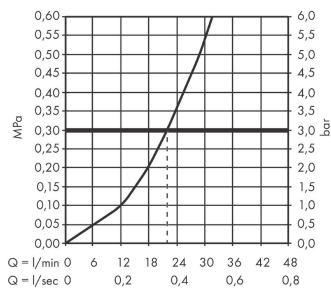

## Designpreise

**ShowerSelect Comfort E**  
**Thermostat Unterputz für 1 Verbraucher**  
 Oberfläche: **Chrom** Artikelnummer: **15571000**

**Produktabbildung**

**Maßzeichnung**

**Durchflussdiagramm**

**ShowerSelect Comfort E**  
**Thermostat Unterputz für 1 Verbraucher**  
 Oberfläche: **Chrom** Artikelnummer: **15571000**