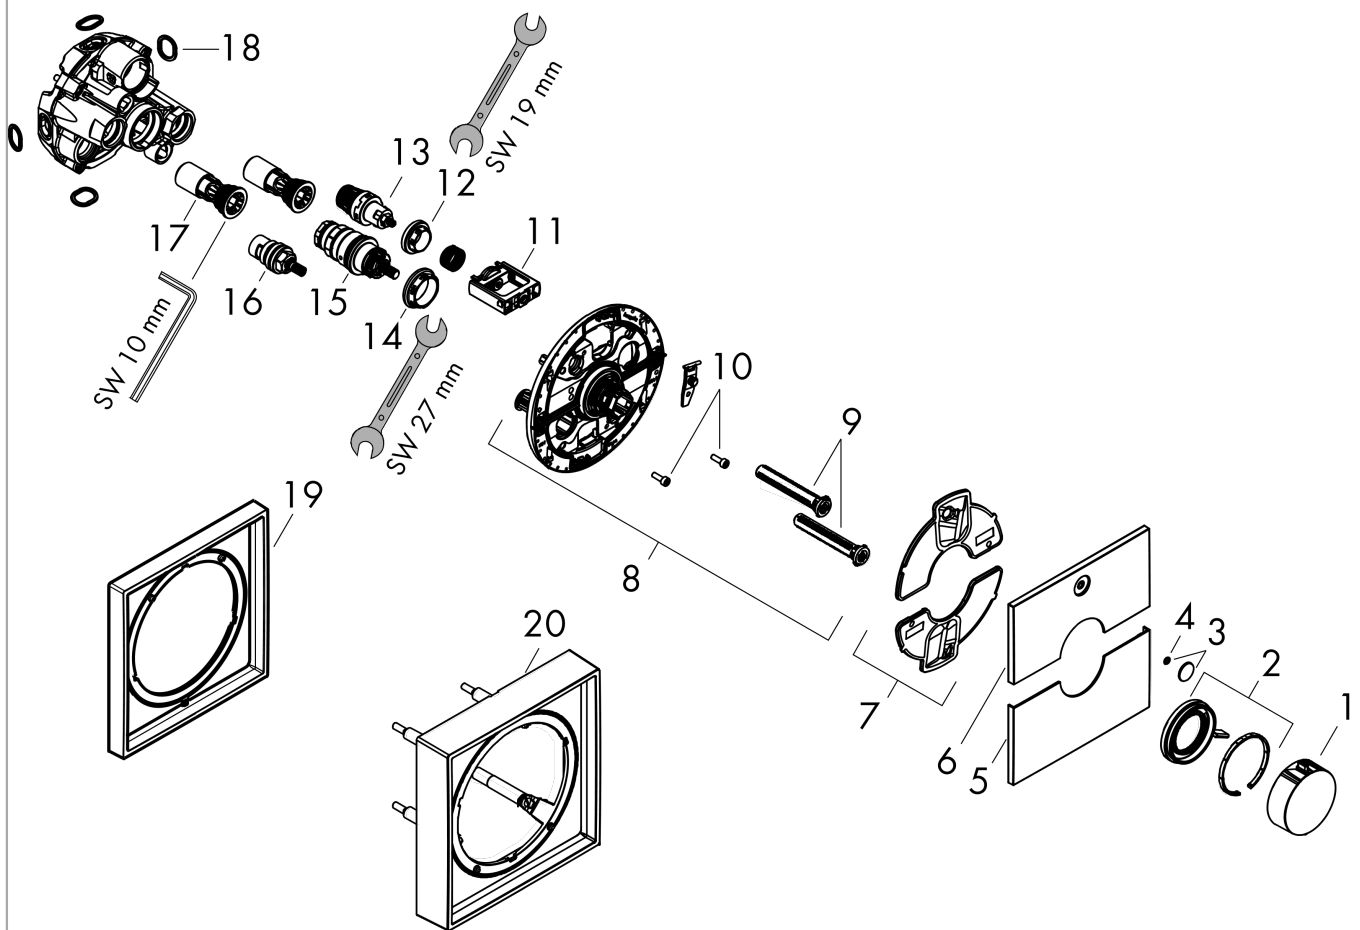

ShowerSelect Comfort E
Thermostat Unterputz für 1 Verbraucher
Oberfläche: **Chrom** Artikelnummer: **15571000**

Explosionszeichnung

Baujahr: >09/23

ShowerSelect Comfort E
Thermostat Unterputz für 1 Verbraucher
Oberfläche: **Chrom** Artikelnummer: **15571000**

Ersatzteilliste

Baujahr: >09/23

Pos.	Beschreibung	Artikelnummer	PG	VE
1	Thermostatgriff	94931000	8	1
2	Griff	94932000	7	1
3	Symbol ON/OFF	94926000	8	1
4	O-Ring 3,1x1,6	94927000	2	1
5	Drucktaster	94958000	0	1
6	Blende	94973000	0	1
7	Dichtungsset	94933000	2	1
8	Trägerrosette	94971000	0	1
9	Ausgleichsset	94930000	0	1
10	Zylinderschraube M4x12	94929000	0	1
11	Select-Adapter	94900000	0	1
12	Mutter	98368000	4	1
13	Absperreinheit (AVP)	92692000	17	1
14	Mutter	98913000	6	1
15	Temperatur Regeleinheit	98282000	14	1
16	Absperreinheit rechts schließend	94009000	9	1
17	Serviceeinheit	94928000	0	1
18	O-Ring 16x2,5	98134000	1	1
19	-	13612000	98	1
20	-	13617000	98	1
a	-	13638000	98	1
b	-	13632000	98	1
c	Serviceschlüssel	94327000	7	1