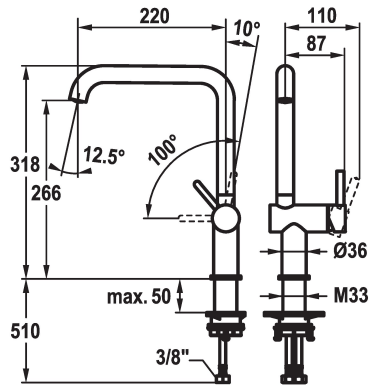

KWC BEVO E Hebelmischer - Küche

Modell-Linie: **BEVO E | 10.531.012.700FL ++**
Armaturen | Manuelle Armaturen

KWC-Nr.

10.531.012.700FL

edelstahl, A 220, flexible Anschlussschläuche

10.531.012.751FL

industrial black, A 220, flexible Anschlussschläuche

- Positionierung des Hebels nur rechts möglich
 - Sicherheit für Kinder: Kaltwasser bei Hebelposition vorne
 - TouchProtect - Schutz vor Verbrennungen durch Zweischalenprinzip
 - Schwenkauslauf 150°
 - Neoperl® Caché® laminar
 - OptimalSpace - grosszügiger Wasch- / Arbeitsbereich
 - KWC Steuerpatrone S 25
 - mit Keramikscheibentechnik
 - Auslaufmenge und Temperatur stufenlos einstellbar
 - Flexible Anschlussschläuche 3/8"
 - QuickInstallation - Befestigung mit Gewindestutzen M33 x 1.5 mit Feststellschrauben
 - Tischbohrung ø35 mm
- Auslaufmenge 8 l/min (3 bar)
Armaturengeräuschgruppe I