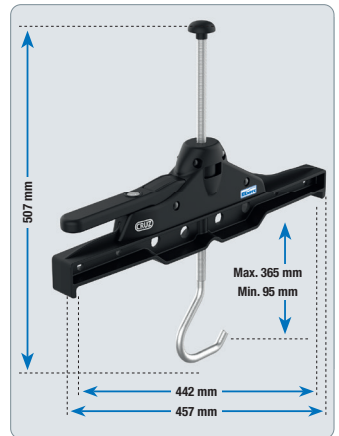

Leitersicherungs-Set für Dachträger

Leitersicherungs-Set bestehend aus je 2 Leiterklemmen und Schlössern zur Befestigung und Diebstahlsicherung von ein- und mehrteiligen Leitern auf einem Dachträger.

- + Ergonomische, einfach zu montierende Leitersicherungen mit innovativer Befestigung für kurze Montagezeiten und einen sicheren und komfortablen Transport
- + Die Leiterhalter eignen sich zur Sicherung von Leitern bestehend aus einem, zwei oder drei Leiterteilen. Die Breite des Leiterteils, an dem die Leiterhalter befestigt werden, darf bis zu 44 cm betragen
- + Bei der ersten Benutzung werden die Leitersicherungen auf die gewünschte Höhe eingestellt. Danach können die Leitern mit einem Schnellverschluss ver- und entriegelt werden. Mit dem System ist ein kein Verzurren von Gurten notwendig
- + Die Griffe verfügen über ein zusätzliches System mit eingebauten Schlössern und einem Gleichschließsystem, um die Leitern vor Diebstahl zu schützen. Die beiden Schlösser sind im Lieferumfang enthalten
- + Kompatibel mit den meisten auf dem Markt erhältlichen Dachträgern und Dachgepäckträgern
- + Maximales Leitergewicht: 40 kg
- + CRASH TEST gemäß ISO/PAS 11154:2006
- + Lieferumfang: Zwei Leitersicherungen und zwei Schlösser

CRASH TEST (✓)

(CrashTest ISO/PAS 11154:2006)

Art.-No. 122445