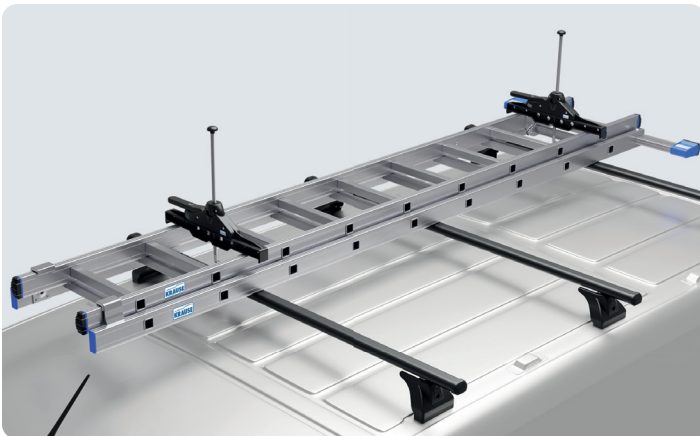

CRASH TEST (✓)

(CrashTest ISO/PAS 11154:2006)