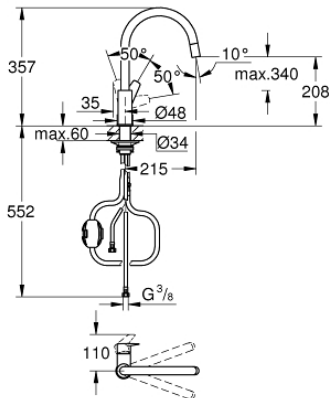

30 536 000 BAUEDGE EINHAND-SPÜLTISCHBATTERIE, 1/2"

PRODUKTBESCHREIBUNG

- Farbe: chrom
- hoher Auslauf
- Einlochmontage
- GROHE Long-Life Oberfläche
- GROHE Long-Life 28 mm Keramikkartusche
- getrennte innenliegende Wasserwege - kein Kontakt mit Blei oder Nickel innerhalb der Armatur
- herausziehbare Laminarbrause
- variabel einstellbare Mengenbegrenzung
- schwenkbarer Rohauslauf
- Schwenkbereich 360°
- Eigensicher gegen Rückfließen
- flexible Anschlusschläuche
- Befestigungsset aus Metall
- Maximaler Durchfluss (bei 3 bar): 8 l/min

30 536 000 BAUEDGE EINHAND-SPÜLTISCHBATTERIE, 1/2"

ERSATZTEILE, Juni 2021 – jetzt

- 1: Kartusche (Bestell-Nr. 46963000)
- 2: Auslaufbrause (Bestell-Nr. 48621000)
- 2.1: Rückflussverhinderer (Bestell-Nr. 08565000)
- 2.2: Mousseur (Bestell-Nr. 48624000)
- 3: Stabilisierungsplatte (Bestell-Nr. 05334000)
- 4: Schaftbefestigung (Bestell-Nr. 48384000)
- 5: Brauseschlauch (Bestell-Nr. 48293000)