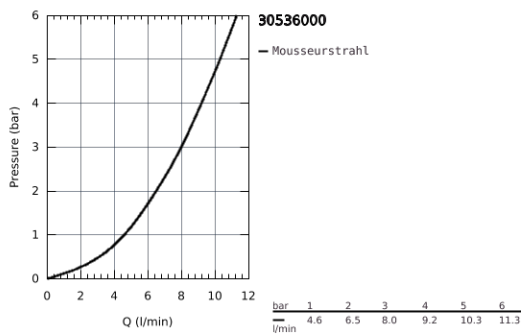

30 536 000 BAUEDGE EINHAND-SPÜLTISCHBATTERIE, 1/2"

PRODUKTBESCHREIBUNG

- Farbe: chrom
- hoher Auslauf
- Einlochmontage
- GROHE Long-Life Oberfläche
- GROHE Long-Life 28 mm Keramikkartusche
- getrennte innenliegende Wasserwege - kein Kontakt mit Blei oder Nickel innerhalb der Armatur
- herausziehbare Laminarbrause
- variabel einstellbare Mengenbegrenzung
- schwenkbarer Rohauslauf
- Schwenkbereich 360°
- Eigensicher gegen Rückfließen
- flexible Anschlusschläuche
- Befestigungsset aus Metall
- Maximaler Durchfluss (bei 3 bar): 8 l/min

30 536 000 BAUEDGE EINHAND-SPÜLTISCHBATTERIE, 1/2"

ERSATZTEILE, Juni 2021 – jetzt

- 1: Kartusche (Bestell-Nr. 46963000)
- 2: Auslaufbrause (Bestell-Nr. 48621000)
- 2.1: Rückflussverhinderer (Bestell-Nr. 08565000)
- 2.2: Mousseur (Bestell-Nr. 48624000)
- 3: Stabilisierungsplatte (Bestell-Nr. 05334000)
- 4: Schaftbefestigung (Bestell-Nr. 48384000)
- 5: Brauseschlauch (Bestell-Nr. 48293000)