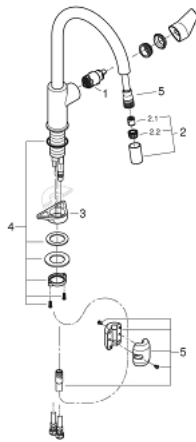

30 536 000 BAUEDGE EINHAND-SPÜLTISCHBATTERIE, 1/2"

PRODUKTBESCHREIBUNG

- Farbe: chrom
- hoher Auslauf
- Einlochmontage
- GROHE Long-Life Oberfläche
- GROHE Long-Life 28 mm Keramikkartusche
- getrennte innenliegende Wasserwege - kein Kontakt mit Blei oder Nickel innerhalb der Armatur
- herausziehbare Laminarbrause
- variabel einstellbare Mengenbegrenzung
- schwenkbarer Rohauslauf
- Schwenkbereich 360°
- Eigensicher gegen Rückfließen
- flexible Anschlusschläuche
- Befestigungsset aus Metall
- Maximaler Durchfluss (bei 3 bar): 8 l/min

30 536 000 BAUEDGE EINHAND-SPÜLTISCHBATTERIE, 1/2"

ERSATZTEILE, Juni 2021 – jetzt

- 1: Kartusche (Bestell-Nr. 46963000)
- 2: Auslaufbrause (Bestell-Nr. 48621000)
- 2.1: Rückflussverhinderer (Bestell-Nr. 08565000)
- 2.2: Mousseur (Bestell-Nr. 48624000)
- 3: Stabilisierungsplatte (Bestell-Nr. 05334000)
- 4: Schaftbefestigung (Bestell-Nr. 48384000)
- 5: Brauseschlauch (Bestell-Nr. 48293000)