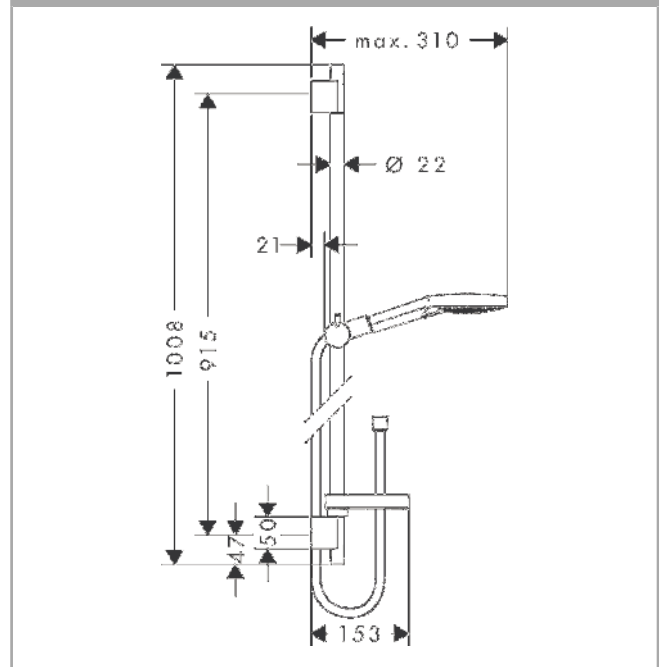

Raindance Select S
Brauseset 120 3jet PowderRain mit Brausestange 90 cm
 Oberfläche: **Chrom** Artikelnummer: **27667000**

Beschreibung

Merkmale

- besteht aus: Handbrause, Brausestange, Brauseschlauch, Handbrausehalterung, Seifenschale
- Brausekopfgröße: 125 mm
- Strahlart: PowderRain, Rain, Whirl
- komfortable Strahlartenumstellung durch Select-Taste
- Neigungswinkel um 90° verstellbar, Handbrausehalterung schwenkt nach links und rechts sowie oben und unten
- maximale Durchflussmenge bei 3 bar: 11 l/min
- Mindestfließdruck: 1 bar
- Wandbefestigung: Schraubbefestigung
- Wandstützen aus Kunststoff
- Profil Brausestange: rund
- Gesamtlänge Brausestange: 1008 mm
- Brausestangendurchmesser: 22 mm
- Bohrabstand 915 mm
- brauseseitiger Drehwirbel gegen lästiges Verdrehen des Brauseschlauches

Technologie

Produktabbildung

Maßzeichnung

Raindance Select S
Brauseset 120 3jet PowderRain mit Brausestange 90 cm
 Oberfläche: Chrom Artikelnummer: 27667000

Durchflussdiagramm

Die Verbrauchswerte wurden praxisnah mit den dazugehörigen Armaturen (Thermostat/Mischer/ Unterputzventil) gemessen.

Explosionszeichnung

Baujahr: >04/18

Raindance Select S
Brauseset 120 3jet PowderRain mit Brausestange 90 cm
 Oberfläche: **Chrom** Artikelnummer: **27667000**

Ersatzteilliste

Baujahr: >04/18

| Pos. | Beschreibung | Artikelnummer | PG | VE |
|------|---------------------------------|---------------|----|----|
| 1 | Abdeckung | 97709000 | 9 | 1 |
| 2 | Wandstütze | 96275000 | 3 | 1 |
| 3 | Fliesenausgleichsscheibe 7 mm | 97450000 | 98 | 1 |
| 4 | Befestigungsteile | 96179000 | 4 | 1 |
| 5 | Schieber kompl. | 97651000 | 13 | 1 |
| 6 | Ablage Casetta'S | 28679000 | 98 | 1 |
| 7 | Schellen zu Casetta, Ø 22 mm | 98717000 | 1 | 1 |
| 8 | Handbrause | 26014000 | 98 | 1 |
| 9 | Siebichtung | 94246000 | 1 | 1 |
| 10 | Dichtung | 98058000 | 1 | 1 |
| 11 | Brauseschlauch Isiflex'B 1,60 m | 28276000 | 98 | 1 |