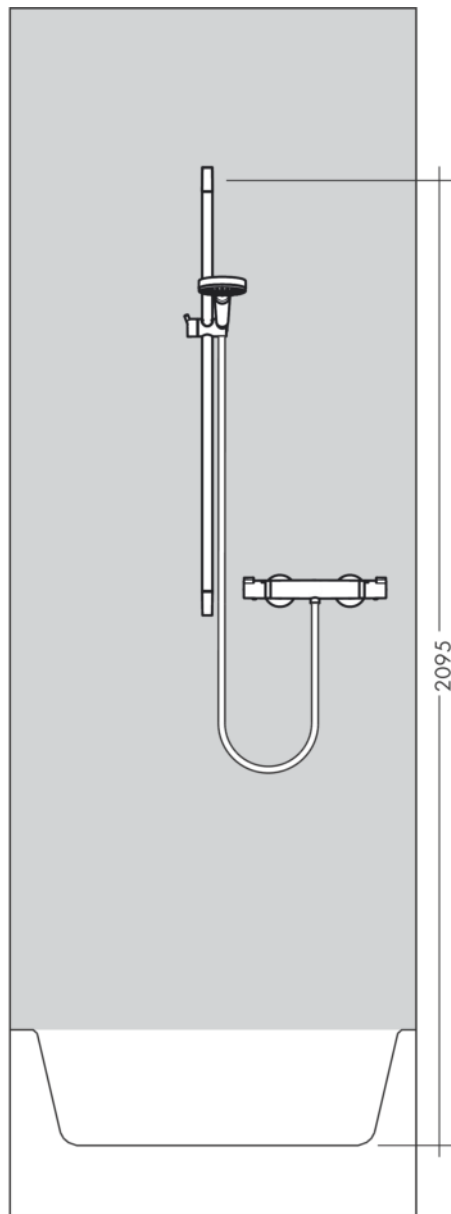

Raindance Select S
Brauseset 120 3jet PowderRain mit Brausestange 90 cm
 Oberfläche: **Chrom** Artikelnummer: **27667000**

Beschreibung

Merkmale

- besteht aus: Handbrause, Brausestange, Brauseschlauch, Handbrausehalterung, Seifenschale
- Brausekopfgröße: 125 mm
- Strahlart: PowderRain, Rain, Whirl
- komfortable Strahlartenumstellung durch Select-Taste
- Neigungswinkel um 90° verstellbar, Handbrausehalterung schwenkt nach links und rechts sowie oben und unten
- maximale Durchflussmenge bei 3 bar: 11 l/min
- Mindestfließdruck: 1 bar
- Wandbefestigung: Schraubbefestigung
- Wandstützen aus Kunststoff
- Profil Brausestange: rund
- Gesamtlänge Brausestange: 1008 mm
- Brausestangendurchmesser: 22 mm
- Bohrabstand 915 mm
- brauseseitiger Drehwirbel gegen lästiges Verdrehen des Brauseschlauches

Technologie

Produktabbildung

Maßzeichnung

Raindance Select S
Brauseset 120 3jet PowderRain mit Brausestange 90 cm
 Oberfläche: Chrom Artikelnummer: 27667000

Durchflussdiagramm

Die Verbrauchswerte wurden praxisnah mit den dazugehörigen Armaturen (Thermostat/Mischer/ Unterputzventil) gemessen.

Raindance Select S
Brauset set 120 3jet PowderRain mit Brausestange 90 cm
Oberfläche: **Chrom** Artikelnummer: **27667000**

Einbaubeispiel

Raindance Select S
Brauseset 120 3jet PowderRain mit Brausestange 90 cm
Oberfläche: **Chrom** Artikelnummer: **27667000**