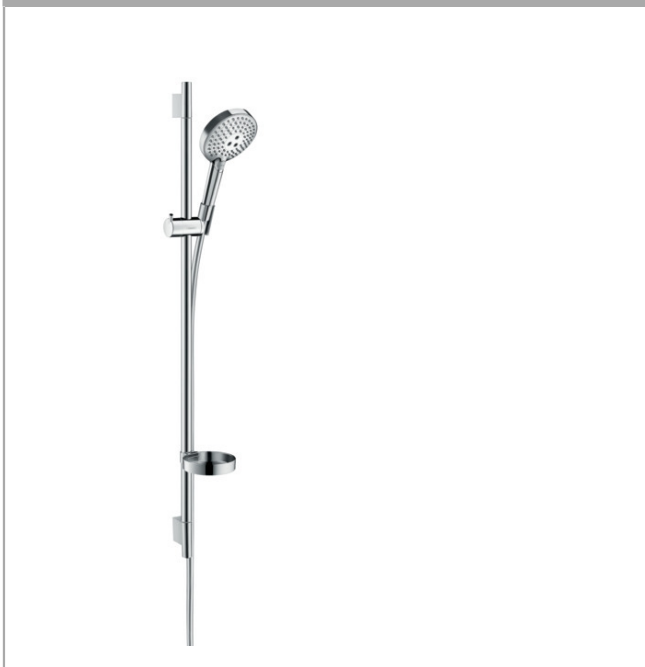

Raindance Select S
Brauseset 120 3jet PowderRain mit Brausestange 90 cm
 Oberfläche: **Chrom** Artikelnummer: **27667000**

Beschreibung

Merkmale

- besteht aus: Handbrause, Brausestange, Brauseschlauch, Handbrausehalterung, Seifenschale
- Brausekopfgröße: 125 mm
- Strahlart: PowderRain, Rain, Whirl
- komfortable Strahlartenumstellung durch Select-Taste
- Neigungswinkel um 90° verstellbar, Handbrausehalterung schwenkt nach links und rechts sowie oben und unten
- maximale Durchflussmenge bei 3 bar: 11 l/min
- Mindestfließdruck: 1 bar
- Wandbefestigung: Schraubbefestigung
- Wandstützen aus Kunststoff
- Profil Brausestange: rund
- Gesamtlänge Brausestange: 1008 mm
- Brausestangendurchmesser: 22 mm
- Bohrabstand 915 mm
- brauseseitiger Drehwirbel gegen lästiges Verdrehen des Brauseschlauches

Technologie

Produktabbildung

Maßzeichnung

Raindance Select S
Brauseset 120 3jet PowderRain mit Brausestange 90 cm
 Oberfläche: Chrom Artikelnummer: 27667000

Durchflussdiagramm

Die Verbrauchswerte wurden praxisnah mit den dazugehörigen Armaturen (Thermostat/Mischer/ Unterputzventil) gemessen.

Raindance Select S
Brauset set 120 3jet PowderRain mit Brausestange 90 cm
Oberfläche: **Chrom** Artikelnummer: **27667000**

Einbaubeispiel

Raindance Select S
Brauseset 120 3jet PowderRain mit Brausestange 90 cm
Oberfläche: **Chrom** Artikelnummer: **27667000**