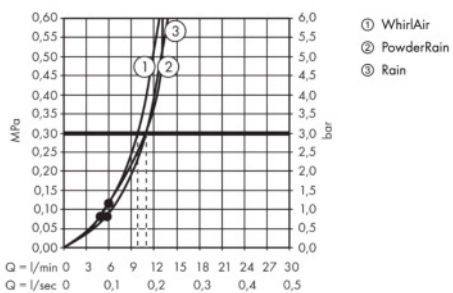

Raindance Select S
Brauseset 120 3jet PowderRain mit Brausestange 90 cm
 Oberfläche: **Chrom** Artikelnummer: **27667000**

Beschreibung

Merkmale

- besteht aus: Handbrause, Brausestange, Brauseschlauch, Handbrausehalterung, Seifenschale
- Brausekopfgröße: 125 mm
- Strahlart: PowderRain, Rain, Whirl
- komfortable Strahlartenumstellung durch Select-Taste
- Neigungswinkel um 90° verstellbar, Handbrausehalterung schwenkt nach links und rechts sowie oben und unten
- maximale Durchflussmenge bei 3 bar: 11 l/min
- Mindestfließdruck: 1 bar
- Wandbefestigung: Schraubbefestigung
- Wandstützen aus Kunststoff
- Profil Brausestange: rund
- Gesamtlänge Brausestange: 1008 mm
- Brausestangendurchmesser: 22 mm
- Bohrabstand 915 mm
- brauseseitiger Drehwirbel gegen lästiges Verdrehen des Brauseschlauches

Technologie

Produktabbildung

Maßzeichnung

Raindance Select S
Brauseset 120 3jet PowderRain mit Brausestange 90 cm
 Oberfläche: Chrom Artikelnummer: 27667000

Durchflussdiagramm

Die Verbrauchswerte wurden praxisnah mit den dazugehörigen Armaturen (Thermostat/Mischer/ Unterputzventil) gemessen.