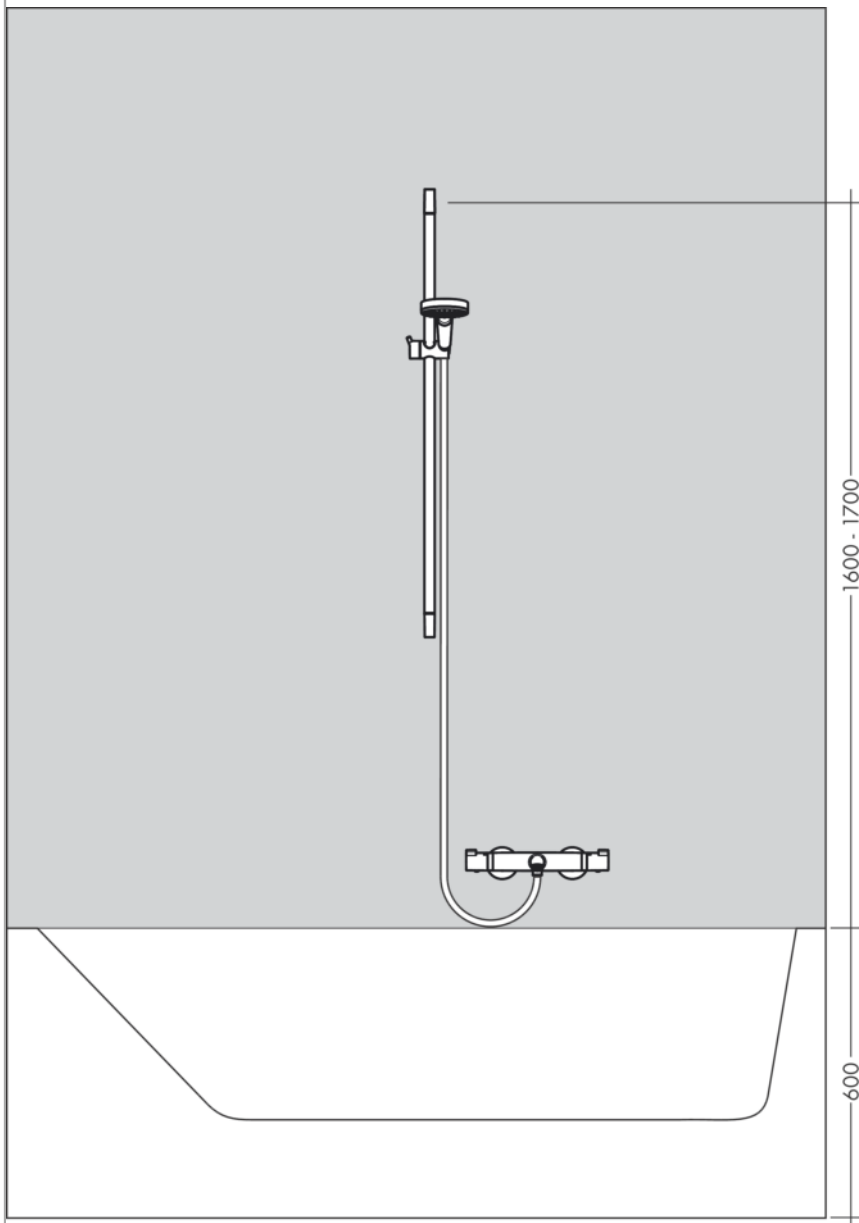

Raindance Select S
Brauseset 120 3jet PowderRain mit Brausestange 90 cm
 Oberfläche: **Chrom** Artikelnummer: **27667000**

Beschreibung

Merkmale

- besteht aus: Handbrause, Brausestange, Brauseschlauch, Handbrausehalterung, Seifenschale
- Brausekopfgröße: 125 mm
- Strahlart: PowderRain, Rain, Whirl
- komfortable Strahlartenumstellung durch Select-Taste
- Neigungswinkel um 90° verstellbar, Handbrausehalterung schwenkt nach links und rechts sowie oben und unten
- maximale Durchflussmenge bei 3 bar: 11 l/min
- Mindestfließdruck: 1 bar
- Wandbefestigung: Schraubbefestigung
- Wandstützen aus Kunststoff
- Profil Brausestange: rund
- Gesamtlänge Brausestange: 1008 mm
- Brausestangendurchmesser: 22 mm
- Bohrabstand 915 mm
- brauseseitiger Drehwirbel gegen lästiges Verdrehen des Brauseschlauches

Technologie

Produktabbildung

Maßzeichnung

Raindance Select S
Brauseset 120 3jet PowderRain mit Brausestange 90 cm
 Oberfläche: Chrom Artikelnummer: 27667000

Durchflussdiagramm

Die Verbrauchswerte wurden praxisnah mit den dazugehörigen Armaturen (Thermostat/Mischer/ Unterputzventil) gemessen.

Raindance Select S
Brauset set 120 3jet PowderRain mit Brausestange 90 cm
Oberfläche: **Chrom** Artikelnummer: **27667000**

Einbaubeispiel

Raindance Select S
Brauseset 120 3jet PowderRain mit Brausestange 90 cm
Oberfläche: **Chrom** Artikelnummer: **27667000**