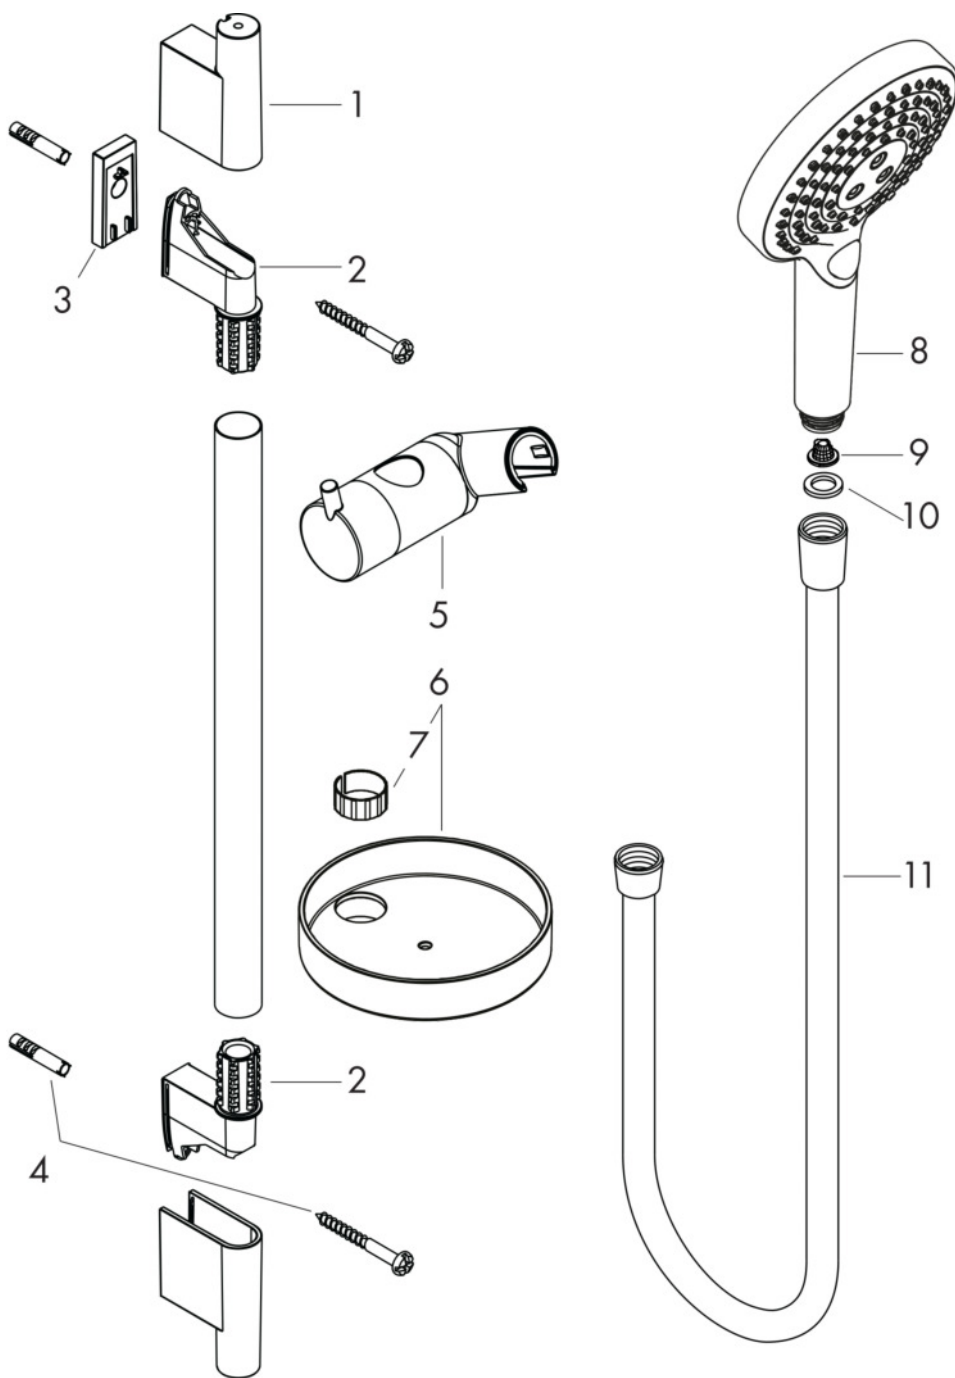

Raindance Select S
Brauseset 120 3jet PowderRain mit Brausestange 90 cm
 Oberfläche: **Chrom** Artikelnummer: **27667000**

Beschreibung

Merkmale

- besteht aus: Handbrause, Brausestange, Brauseschlauch, Handbrausehalterung, Seifenschale
- Brausekopfgröße: 125 mm
- Strahlart: PowderRain, Rain, Whirl
- komfortable Strahlartenumstellung durch Select-Taste
- Neigungswinkel um 90° verstellbar, Handbrausehalterung schwenkt nach links und rechts sowie oben und unten
- maximale Durchflussmenge bei 3 bar: 11 l/min
- Mindestfließdruck: 1 bar
- Wandbefestigung: Schraubbefestigung
- Wandstützen aus Kunststoff
- Profil Brausestange: rund
- Gesamtlänge Brausestange: 1008 mm
- Brausestangendurchmesser: 22 mm
- Bohrabstand 915 mm
- brauseseitiger Drehwirbel gegen lästiges Verdrehen des Brauseschlauches

Raindance Select S
Brauset set 120 3jet PowderRain mit Brausestange 90 cm
Oberfläche: **Chrom** Artikelnummer: **27667000**

Einbaubeispiel

Raindance Select S
Brauseset 120 3jet PowderRain mit Brausestange 90 cm
Oberfläche: **Chrom** Artikelnummer: **27667000**

Explosionszeichnung

Baujahr: >04/18

Raindance Select S
Brauseset 120 3jet PowderRain mit Brausestange 90 cm
 Oberfläche: **Chrom** Artikelnummer: **27667000**

Ersatzteilliste

Baujahr: >04/18

| Pos. | Beschreibung | Artikelnummer | PG | VE |
|------|---------------------------------|---------------|----|----|
| 1 | Abdeckung | 97709000 | 9 | 1 |
| 2 | Wandstütze | 96275000 | 3 | 1 |
| 3 | Fliesenausgleichsscheibe 7 mm | 97450000 | 98 | 1 |
| 4 | Befestigungsteile | 96179000 | 4 | 1 |
| 5 | Schieber kompl. | 97651000 | 13 | 1 |
| 6 | Ablage Casetta'S | 28679000 | 98 | 1 |
| 7 | Schellen zu Casetta, Ø 22 mm | 98717000 | 1 | 1 |
| 8 | Handbrause | 26014000 | 98 | 1 |
| 9 | Siebichtung | 94246000 | 1 | 1 |
| 10 | Dichtung | 98058000 | 1 | 1 |
| 11 | Brauseschlauch Isiflex'B 1,60 m | 28276000 | 98 | 1 |