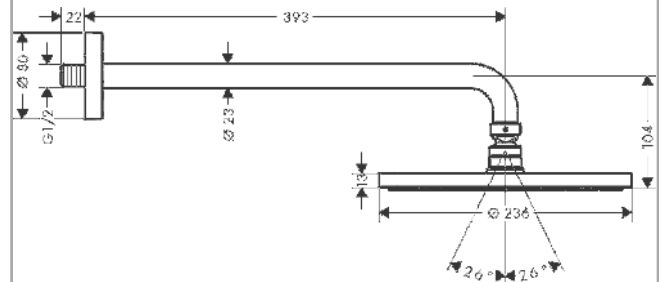

**Raindance S**  
**Kopfbrause 240 1jet PowderRain mit Brausearm**  
 Oberfläche: **Chrom** Artikelnummer: **27607000**

**Beschreibung**

**Merkmale**

- besteht aus: Kopfbrause, Brausearm
- Brausekopfgröße: 240 mm
- Strahlart: PowderRain
- Kugelgelenk: Kopfbrause im Winkel verstellbar
- Material Strahlscheibe: Metall
- Brausearmlänge 393 mm
- maximale Durchflussmenge bei 3 bar: 18,1 l/min
- Durchflussmenge PowderRain (bei 3 bar): 18,1 l/min
- Funktion ab: 11,8 l/min
- Mindestfließdruck: 1,1 bar
- Strahlscheibe zur Reinigung abnehmbar
- Montage: Wand
- Anschlussgewinde G 1/2
- für Durchlauferhitzer geeignet
- P-IX 16899/IIIB
- EPD\_20230020\_Overhead\_showers

**Technologie**

**Zertifikate / Nachhaltigkeit**

**Produktabbildung**

**Maßzeichnung**

**Raindance S**

**Kopfbrause 240 1jet PowderRain mit Brausearm**

Oberfläche: **Chrom** Artikelnummer: **27607000**

**Durchflussdiagramm**

**Explosionszeichnung**

Baujahr: >04/18

**Raindance S**  
**Kopfbrause 240 1jet PowderRain mit Brausearm**  
 Oberfläche: **Chrom** Artikelnummer: **27607000**

**Ersatzteilliste**

Baujahr: >04/18

| Pos. | Beschreibung      | Artikelnummer | PG | VE |
|------|-------------------|---------------|----|----|
| 1    | Befestigungssatz  | 95208000      | 11 | 1  |
| 2    | Befestigungsteile | 40916000      | 2  | 1  |
| 3    | O-Ring 34x2       | 98383000      | 2  | 1  |
| 4    | Rosette Ø 80 mm   | 98940000      | 7  | 1  |
| 5    | Brausearm 390 mm  | 27413000      | 98 | 1  |
| 6    | Kopfbrause        | 27623000      | 98 | 1  |
| 7    | Filtereinsatz     | 97708000      | 2  | 1  |
| 8    | Kugelgelenk       | 98941000      | 9  | 1  |
| 9    | Sicherungsring    | 98942000      | 6  | 1  |
| 10   | Mutter            | 97958000      | 2  | 1  |
| 11   | Gleitring         | 97536000      | 2  | 1  |
| 12   | Dichtung          | 97606000      | 2  | 1  |
| 13   | Schraube          | 95796000      | 8  | 1  |
| 14   | O-Ring 7x2        | 98419000      | 1  | 1  |