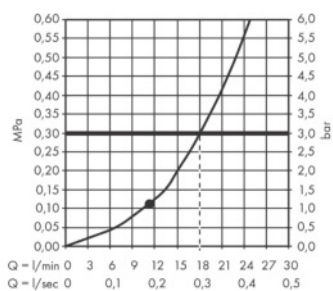

**Raindance S**  
**Kopfbrause 240 1jet PowderRain mit Brausearm**  
 Oberfläche: **Chrom** Artikelnummer: **27607000**

**Beschreibung**

**Merkmale**

- besteht aus: Kopfbrause, Brausearm
- Brausekopfgröße: 240 mm
- Strahlart: PowderRain
- Kugelgelenk: Kopfbrause im Winkel verstellbar
- Material Strahlscheibe: Metall
- Brausearmlänge 393 mm
- maximale Durchflussmenge bei 3 bar: 18,1 l/min
- Durchflussmenge PowderRain (bei 3 bar): 18,1 l/min
- Funktion ab: 11,8 l/min
- Mindestfließdruck: 1,1 bar
- Strahlscheibe zur Reinigung abnehmbar
- Montage: Wand
- Anschlussgewinde G 1/2
- für Durchlauferhitzer geeignet
- P-IX 16899/IIIB
- EPD\_20230020\_Overhead\_showers

**Technologie**

**Zertifikate / Nachhaltigkeit**

**Produktabbildung**

**Maßzeichnung**

**Raindance S**

**Kopfbrause 240 1jet PowderRain mit Brausearm**

Oberfläche: **Chrom** Artikelnummer: **27607000**

**Durchflussdiagramm**