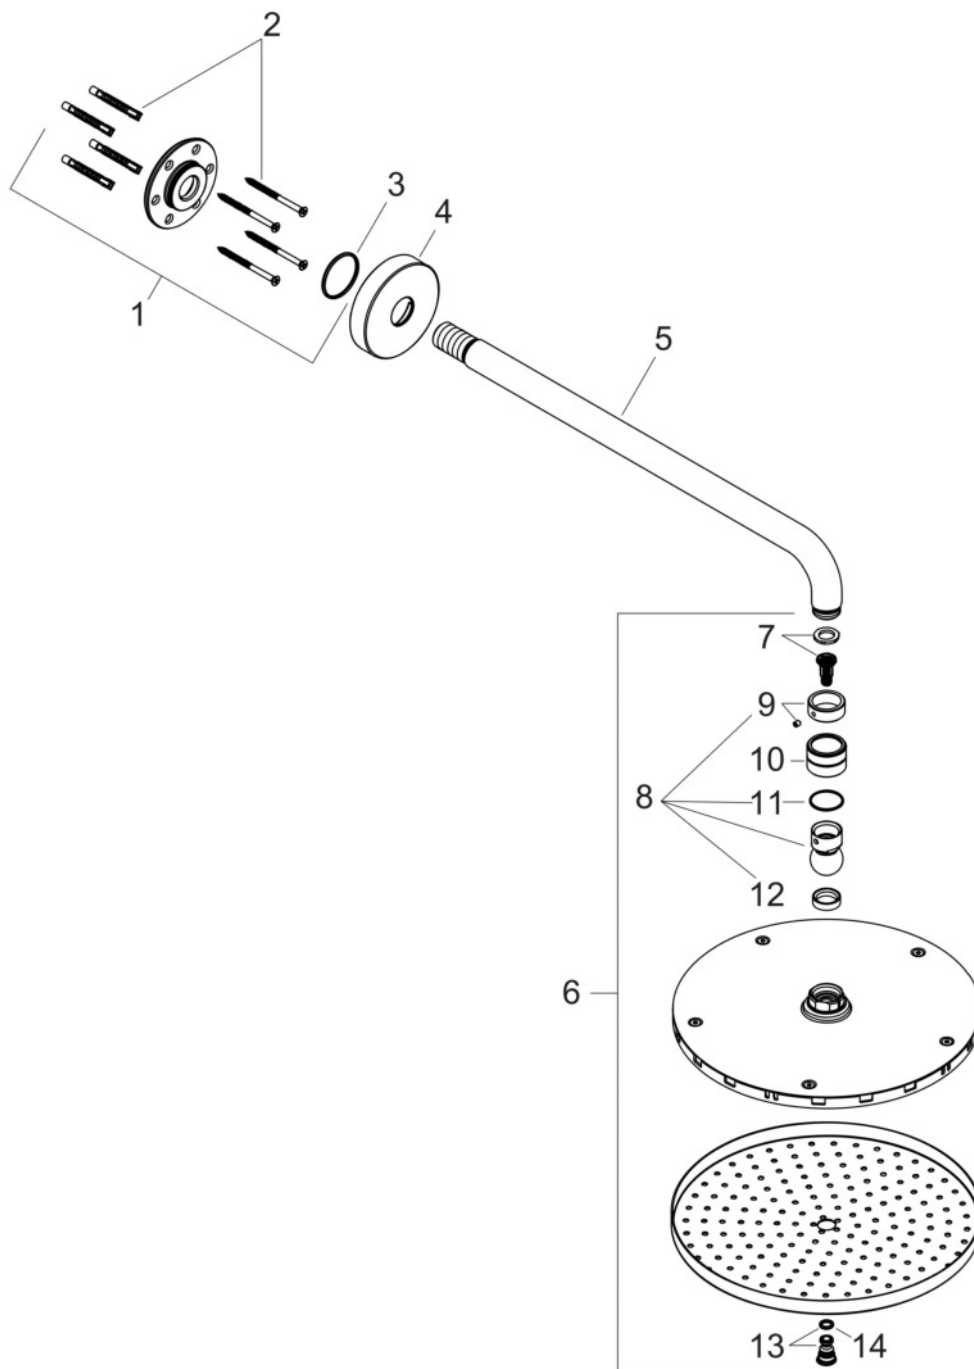

**Raindance S**  
**Kopfbrause 240 1jet PowderRain mit Brausearm**  
 Oberfläche: **Chrom** Artikelnummer: **27607000**

**Beschreibung**

**Merkmale**

- besteht aus: Kopfbrause, Brausearm
- Brausekopfgröße: 240 mm
- Strahlart: PowderRain
- Kugelgelenk: Kopfbrause im Winkel verstellbar
- Material Strahlscheibe: Metall
- Brausearmlänge 393 mm
- maximale Durchflussmenge bei 3 bar: 18,1 l/min
- Durchflussmenge PowderRain (bei 3 bar): 18,1 l/min
- Funktion ab: 11,8 l/min
- Mindestfließdruck: 1,1 bar
- Strahlscheibe zur Reinigung abnehmbar
- Montage: Wand
- Anschlussgewinde G 1/2
- für Durchlauferhitzer geeignet
- P-IX 16899/IIIB
- EPD\_20230020\_Overhead\_showers

Die Verbrauchswerte wurden praxisnah mit den dazugehörigen Armaturen (Thermostat/Mischer/ Unterputzventil) gemessen.

**Raindance S**

**Kopfbrause 240 1jet PowderRain mit Brausearm**

Oberfläche: **Chrom** Artikelnummer: **27607000**

**Explosionszeichnung**

Baujahr: >04/18

**Raindance S**  
**Kopfbrause 240 1jet PowderRain mit Brausearm**  
 Oberfläche: **Chrom** Artikelnummer: **27607000**

**Ersatzteilliste**

Baujahr: >04/18

| Pos. | Beschreibung      | Artikelnummer | PG | VE |
|------|-------------------|---------------|----|----|
| 1    | Befestigungssatz  | 95208000      | 11 | 1  |
| 2    | Befestigungsteile | 40916000      | 2  | 1  |
| 3    | O-Ring 34x2       | 98383000      | 2  | 1  |
| 4    | Rosette Ø 80 mm   | 98940000      | 7  | 1  |
| 5    | Brausearm 390 mm  | 27413000      | 98 | 1  |
| 6    | Kopfbrause        | 27623000      | 98 | 1  |
| 7    | Filtereinsatz     | 97708000      | 2  | 1  |
| 8    | Kugelgelenk       | 98941000      | 9  | 1  |
| 9    | Sicherungsring    | 98942000      | 6  | 1  |
| 10   | Mutter            | 97958000      | 2  | 1  |
| 11   | Gleitring         | 97536000      | 2  | 1  |
| 12   | Dichtung          | 97606000      | 2  | 1  |
| 13   | Schraube          | 95796000      | 8  | 1  |
| 14   | O-Ring 7x2        | 98419000      | 1  | 1  |