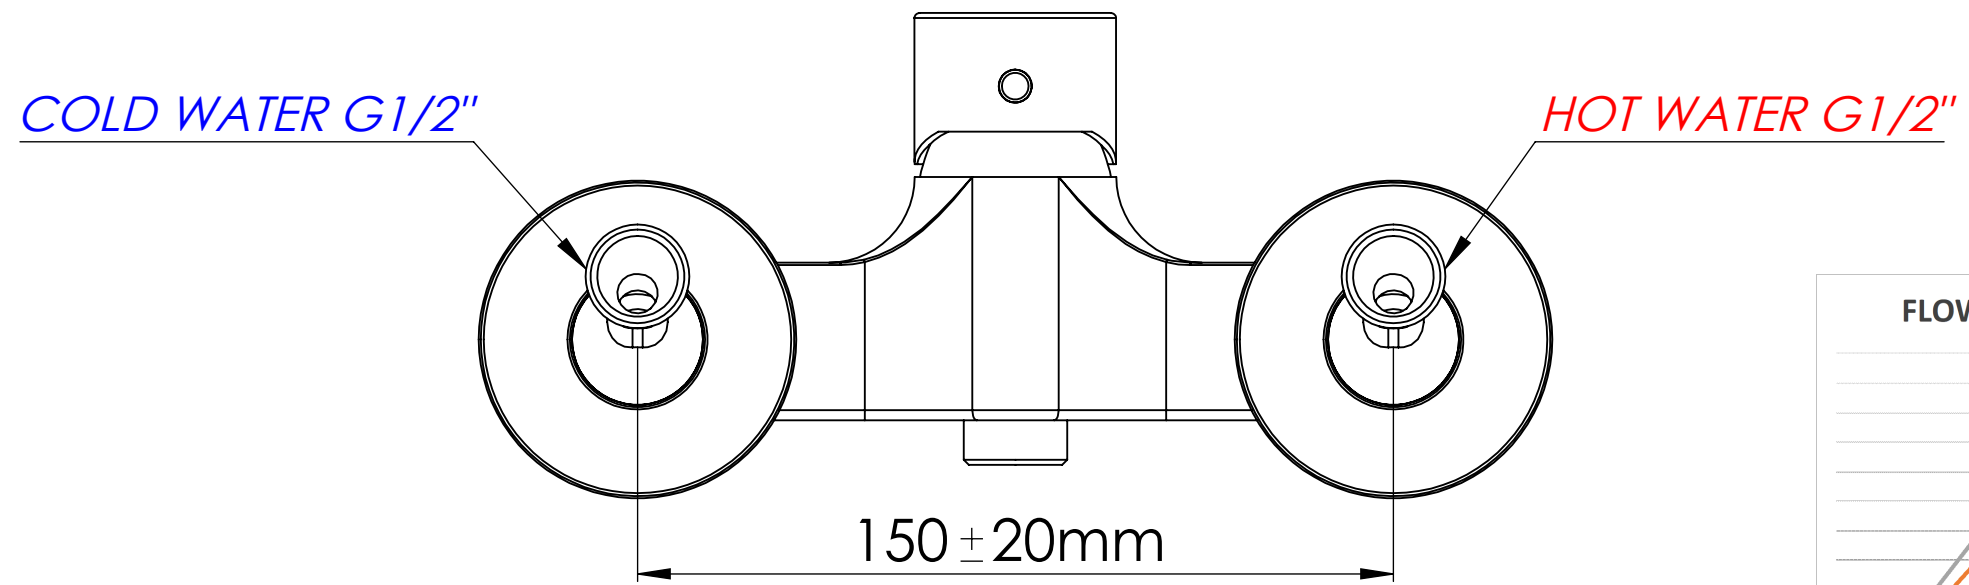

Num. articolo	cod. REMER	cod. DANIEL
1	W50	A821
2	NGH	NGHT
3	CAW10	CAW10
4	89N	ECSUVICR
5	MASR	SR630
6	TAMAD	TAMAD
7	84A	A804CR

Data: **04/12/2023**

Cod.:
93 250 61

Apice
A

Data: **04/12/2023**
 Cod. :
93 250 61