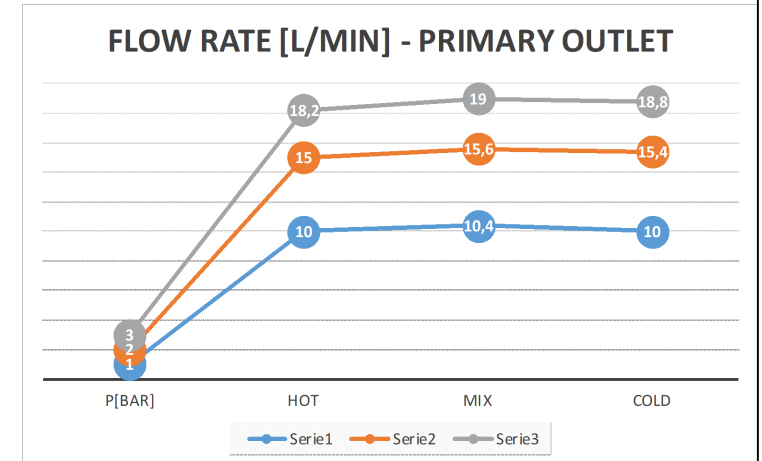

Num. articolo	cod. REMER	cod. DANIEL
1	W50	A821
2	NGH	NGHT
3	CAW10	CAW10
4	89N	ECSUVICR
5	MASR	SR630
6	TAMAD	TAMAD
7	84A	A804CR

Data: **04/12/2023**

Cod.:
93 250 61

Apice
A

Data: **04/12/2023**
 Cod. :
93 250 61