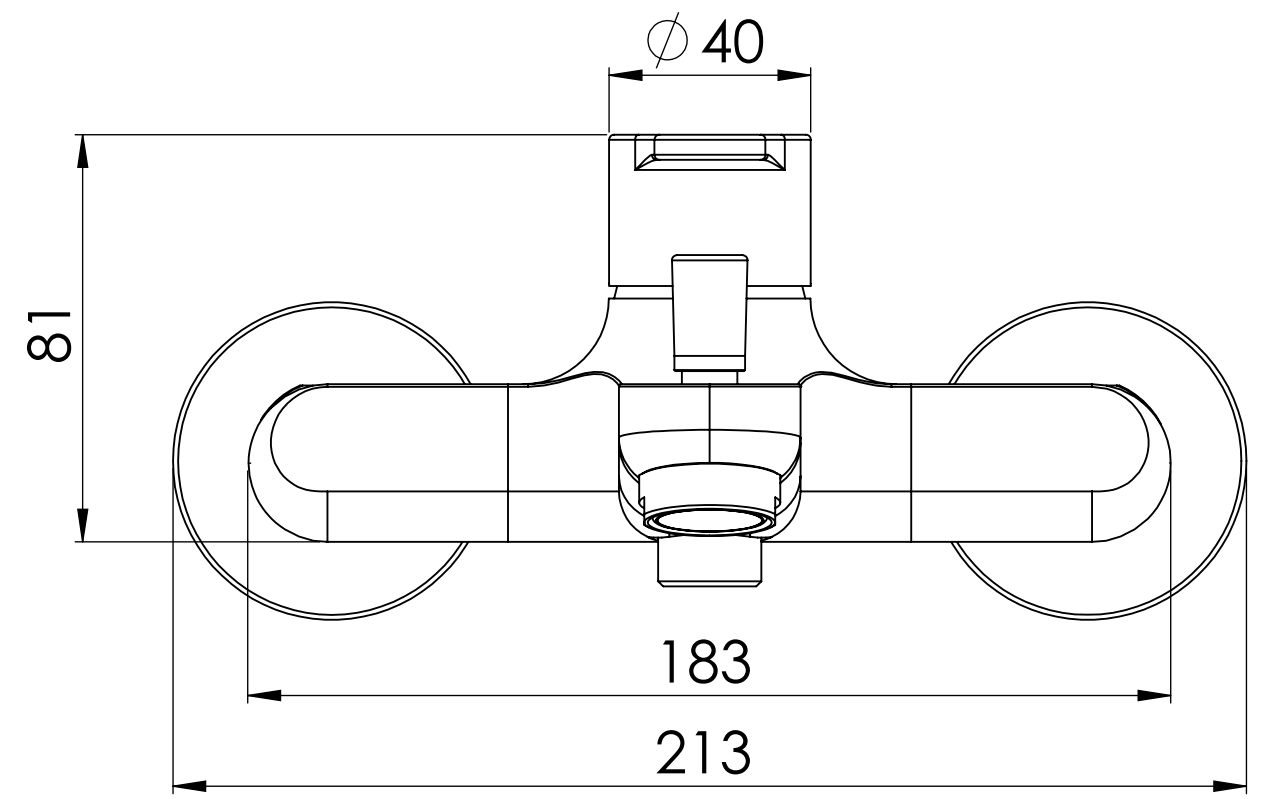

Num. articolo	cod. REMER	cod. DANIEL
1	W50	A821
2	NGH	NGHT
3	CAW10	CAW10
4	89N	ECSUVICR
5	MASR	SR630
6	TAMAD	TAMAD
7	84A	A804CR

Data: **04/12/2023**

Cod.:
93 250 61

Apice
A

Data: **04/12/2023**
 Cod. :
93 250 61