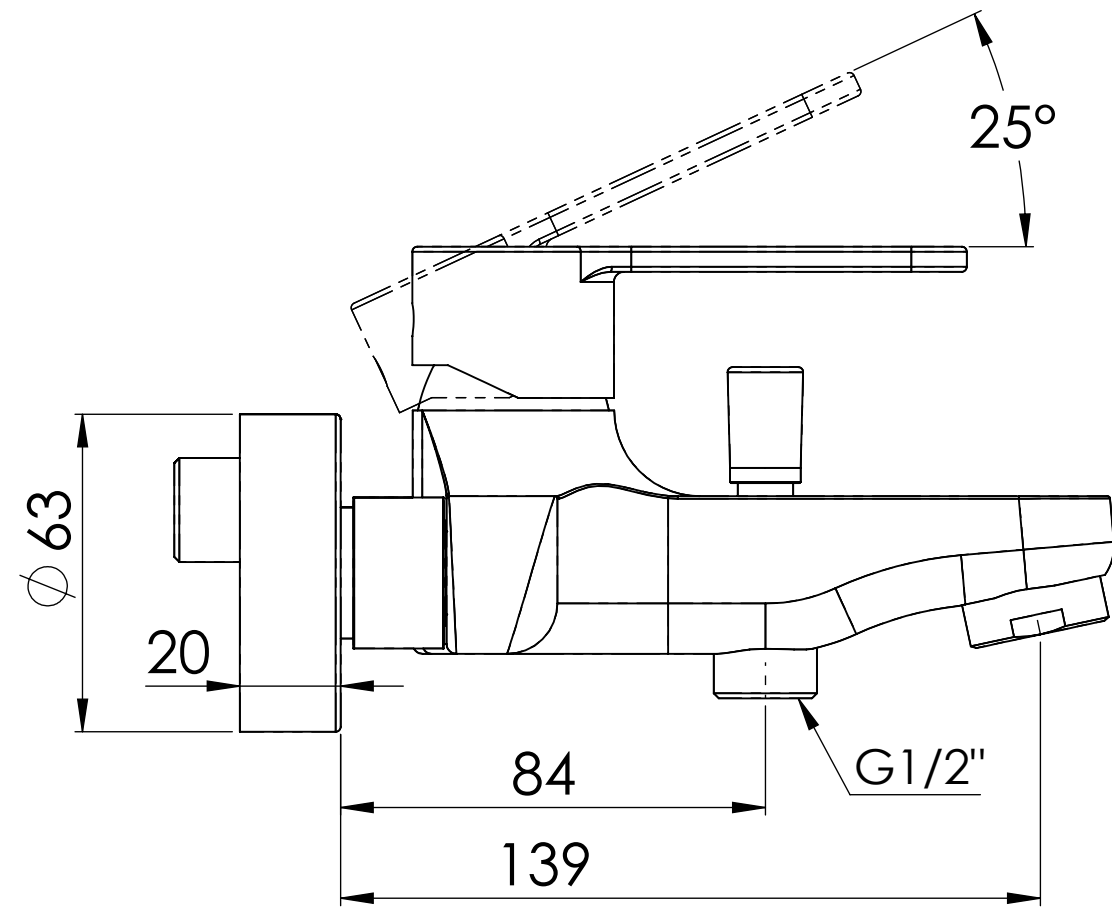

Num. articolo	cod. REMER	cod. DANIEL
1	W50	A821
2	NGH	NGHT
3	CAW10	CAW10
4	89N	ECSUVICR
5	MASR	SR630
6	TAMAD	TAMAD
7	84A	A804CR

Data: **04/12/2023**

Cod.:
93 250 61

Apice
A

Data: **04/12/2023**
 Cod. :
93 250 61