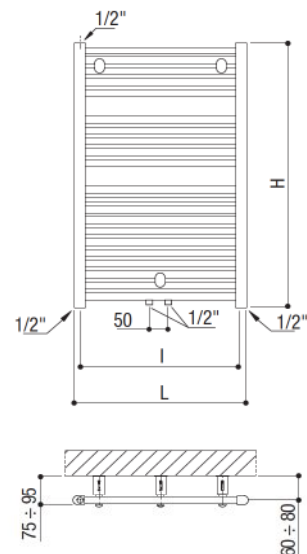

Pression d'essai: 7,8 bar
Test pressure: 7,8 bars

- **PRODUIT RÉVERSIBLE: FACE AVANT=FACE DERRIÈRE - REVERSIBLE: FACE-REAR**
- **KIT MIXTE EN OPTION - OPTIONAL MIXED KIT**
- **CONNEXIONS 50 MM EN STANDARD - 50 MM STANDARD CONNECTIONS**

CARACTÉRISTIQUES TECHNIQUES

- réversible recto-verso
- fabrication en acier
- collecteurs demi-ovales 40x30 mm
- tubes Ø 22 mm
- n° 5 orifices de raccordement de 1/2"
- double couche de peinture "anaphorèse et poudres époxy"
- fourni avec kit de fixation murale
- fixation en plastique avec distance au mur réglable

TECHNICAL DATA

- reversible double-sided
- steel made
- half-Oval upright 40x30 mm
- tubes Ø 22 mm
- n° 5 connections da 1/2"
- double painting: anaphoresis and powders
- wall installation kit
- plastic fastening points with adjustable distance from the wall

central taps

Steel heated towel rail, comprising two 40x30mm semi-oval headers with 22mm diameter tubes brazed onto them, with 45mm spacing. Suitable for vertical installation with 1/2" connections; two-coat paint process, by electrophoresis followed by epoxy powder coating, or chrome finish. Maximum operating pressure is 6 bar. Come with caps, bleed valve and fastening kit included in the same box the radiator comes in. Option of dual water and mains power operation. The product is made to meet "VISION 2000" quality management requirements and is certified in compliance with standard EN 442.