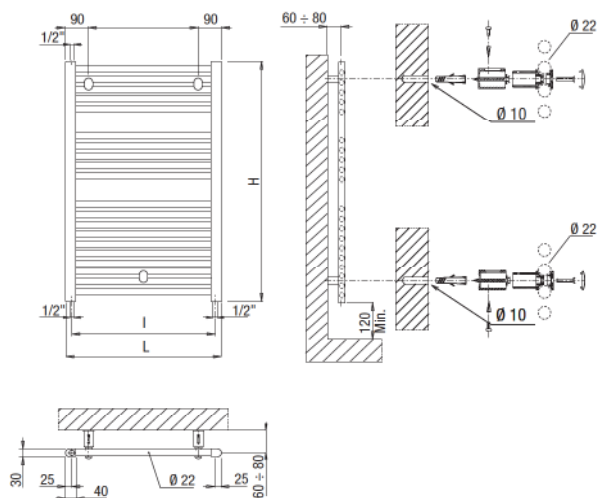

Version chromée - Chromed version

RF1345NCN	FLORENCE DRITTO CROMATO 1345	795	450	30	400	5	3	208	159	113	1,19480
RF1350NCN	FLORENCE DRITTO CROMATO 1350	795	500	30	450	5	3	226	173	123	1,19480
RF1360NCN	FLORENCE DRITTO CROMATO 1360	795	600	30	550	6	4	264	202	143	1,20460
RF2045NCN	FLORENCE DRITTO CROMATO 2045	1200	450	30	400	8	5	318	241	169	1,23530
RF2050NCN	FLORENCE DRITTO CROMATO 2050	1200	500	30	450	8	5	335	254	178	1,23330
RF2060NCN	FLORENCE DRITTO CROMATO 2060	1200	600	30	550	10	6	392	298	209	1,22930
RF2745NCN	FLORENCE DRITTO CROMATO 2745	1605	450	30	400	10	5	432	328	230	1,23760
RF2750NCN	FLORENCE DRITTO CROMATO 2750	1605	500	30	450	11	6	452	343	240	1,23760
RF2760NCN	FLORENCE DRITTO CROMATO 2760	1605	600	30	550	12	7	533	405	284	1,23450
RF3145NCN	FLORENCE DRITTO CROMATO 3145	1785	450	30	400	11	7	485	363	257	1,23950
RF3150NCN	FLORENCE DRITTO CROMATO 3150	1785	500	30	450	13	7	506	384	269	1,23950
RF3160NCN	FLORENCE DRITTO CROMATO 3160	1785	600	30	550	15	8	601	456	320	1,23680

Production just in time - Just in time production

Stock express - Stock express

SCHEMA DE MONTAGE - ASSEMBLY LAYOUT

ACCESSOIRES - ACCESSORIES

- 137123770 Porte-serviettes BLANC (Long. de 300 à 600) page 106
- 137126270 Towel rack WHITE (Width from 300 to 600) page 106
- 137123774 Porte-serviettes CHROME (Long. de 300 à 600) page 106
- 137126274 Towel rack CHROMED (Width from 300 to 600) page 106

kit pour fonctionnement mixte électrique p. 107

kit of electric mixed operation p. 107

NOTES / NOTES:

Fourni avec kit de fixation - Fixing kit included
Pour d'autres coloris, voir page 143- Other colours see page 143
Pour fonctionnement mixte, voir page 107 - Mixed operation, refer to page 107

COULEURS DISPONIBLES - COLOUR OPTIONS:

Version en couleurs RAL - Coloured version RAL + €
Version couleurs spéciales - Special colours version + €
Traitement antibactérien pour ehpad-hôpital... / Antibacterial treatment for hospital-rest home... + 20%