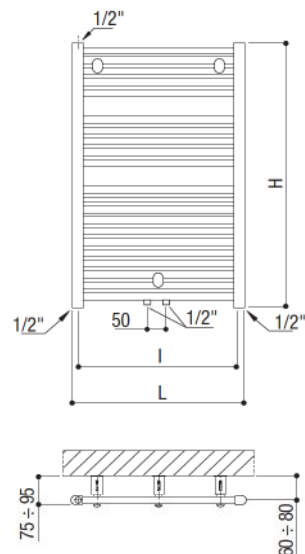

Pression d'essai: 7,8 bar
Test pressure: 7,8 bars

- **PRODUIT RÉVERSIBLE: FACE AVANT=FACE DERRIÈRE - REVERSIBLE: FACE-REAR**
- **KIT MIXTE EN OPTION - OPTIONAL MIXED KIT**
- **CONNEXIONS 50 MM EN STANDARD - 50 MM STANDARD CONNECTIONS**

CARACTÉRISTIQUES TECHNIQUES

- réversible recto-verso
- fabrication en acier
- collecteurs demi-ovales 40x30 mm
- tubes Ø 22 mm
- n° 5 orifices de raccordement de 1/2"
- double couche de peinture "anaphorèse et poudres époxy"
- fourni avec kit de fixation murale
- fixation en plastique avec distance au mur réglable

TECHNICAL DATA

- reversible double-sided
- steel made
- half-Oval upright 40x30 mm
- tubes Ø 22 mm
- n° 5 connections da 1/2"
- double painting: anaphoresis and powders
- wall installation kit
- plastic fastening points with adjustable distance from the wall

central taps

Steel heated towel rail, comprising two 40x30mm semi-oval headers with 22mm diameter tubes brazed onto them, with 45mm spacing. Suitable for vertical installation with 1/2" connections; two-coat paint process, by electrophoresis followed by epoxy powder coating, or chrome finish. Maximum operating pressure is 6 bar. Come with caps, bleed valve and fastening kit included in the same box the radiator comes in. Option of dual water and mains power operation. The product is made to meet "VISION 2000" quality management requirements and is certified in compliance with standard EN 442.