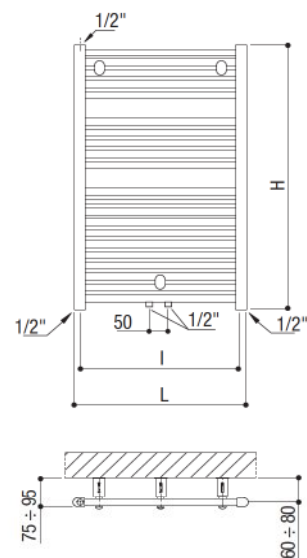

Pression d'essai: 7,8 bar
Test pressure: 7,8 bars

- **PRODUIT RÉVERSIBLE: FACE AVANT=FACE DERRIÈRE - REVERSIBLE: FACE-REAR**
- **KIT MIXTE EN OPTION - OPTIONAL MIXED KIT**
- **CONNEXIONS 50 MM EN STANDARD - 50 MM STANDARD CONNECTIONS**

CARACTÉRISTIQUES TECHNIQUES

- réversible recto-verso
- fabrication en acier
- collecteurs demi-ovales 40x30 mm
- tubes Ø 22 mm
- n° 5 orifices de raccordement de 1/2"
- double couche de peinture "anaphorèse et poudres époxy"
- fourni avec kit de fixation murale
- fixation en plastique avec distance au mur réglable

TECHNICAL DATA

- reversible double-sided
- steel made
- half-Oval upright 40x30 mm
- tubes Ø 22 mm
- n° 5 connections da 1/2"
- double painting: anaphoresis and powders
- wall installation kit
- plastic fastening points with adjustable distance from the wall

central taps

Steel heated towel rail, comprising two 40x30mm semi-oval headers with 22mm diameter tubes brazed onto them, with 45mm spacing. Suitable for vertical installation with 1/2" connections; two-coat paint process, by electrophoresis followed by epoxy powder coating, or chrome finish. Maximum operating pressure is 6 bar. Come with caps, bleed valve and fastening kit included in the same box the radiator comes in. Option of dual water and mains power operation. The product is made to meet "VISION 2000" quality management requirements and is certified in compliance with standard EN 442.