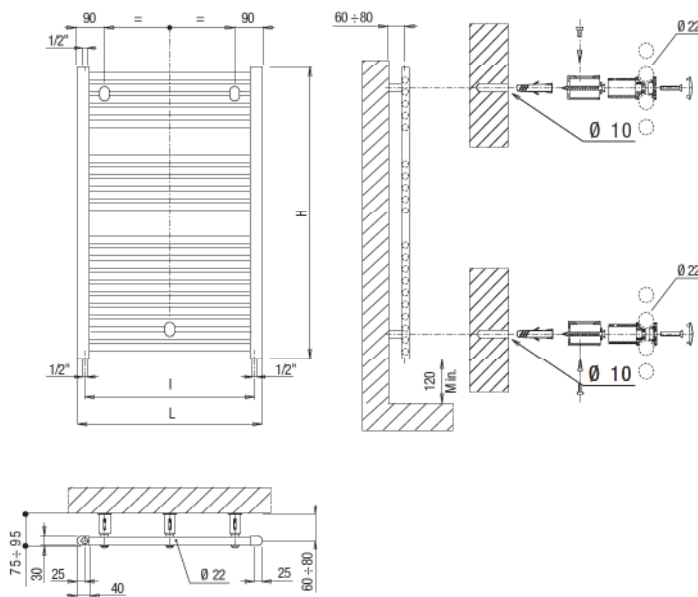

Code	Modèle	Hauteur mm	Largeur mm	Profond. mm	Entraxe l	Poids Kg	Capacité d'eau	Puissance (watt Δt 50°C)	Puissance (watt Δt 40°C)	Puissance (watt Δt 30°C)	Exposant n	Prix €
Code	Model	Height mm	Width mm	Depth mm	Distance mm	Weight kg	Contained water	Power (watt Δt 50°C)	Power (watt Δt 40°C)	Power (watt Δt 30°C)	Exponent n	Price €
Couleur standard: BLANC TONON (RAL 9016) - Version with standard colour: WHITE TONON (RAL 9016)												
R22C15460	SECHE-SERVIETTE AC 1541 ral 9016	755	460	30	410	6	3	311	254	165	1,242	
R22C15510	SECHE-SERVIETTE AC 1551 ral 9016	755	510	30	460	8	3	341	281	181	1,242	
R22C20510	SECHE-SERVIETTE AC 2051 ral 9016	945	510	30	460	10	4	428	318	235	1,253	
R22C26510	SECHE-SERVIETTE AC 2651 ral 9016	1250	510	30	460	13	5	568	462	297	1,27	
R22C26610	SECHE-SERVIETTE AC 2661 ral 9016	1250	610	30	560	14	6	669	544	350	1,269	
R22C31510	SECHE-SERVIETTE AC 3151 ral 9016	1440	510	30	460	14	6	658	535	344	1,269	
R22C31610	SECHE-SERVIETTE AC 3161 ral 9016	1440	610	30	560	16	7	775	631	406	1,265	
R22C37510	SECHE-SERVIETTE AC 3751 ral 9016	1745	510	30	460	17	8	806	656	421	1,271	
R22C37610	SECHE-SERVIETTE AC 3761 ral 9016	1745	610	30	560	19	9	949	772	496	1,271	

JIT Production just in time - Just in time production

Stock express - Stock express

Kit pour fonctionnement mixte électrique p. 107
kit of electric mixed operation p. 107

SCHÉMA DE MONTAGE - ASSEMBLY LAYOUT

ACCESSOIRES - ACCESSORIES

- 137123770 Porte-serviettes BLANC (Long. de 300 à 600) page 106
  137126270 Towel rack WHITE (Width from 300 to 600) page 106
- 137123774 Porte-serviettes CHROME (Long. de 300 à 600) page 106
  137126274 Towel rack CHROMED (Width from 300 to 600) page 106
- 137121010 Patère-Bouton blanc ou chromé (Skin Pack 2 pz.) page 106
  137121011 Chromed or white hook-knob (Skin Pack 2 pcs.) page 106
- 137121020 Patère-Cylindre blanc ou chromé (Skin Pack 2 pz.) page 106
  137121021 Chromed or white hook-cylinder (Skin Pack 2 pcs.) page 106

Kit vannes universelles orientables l=50 G 1/2"
Avec tête thermostatique et cache
Radiators valves with universal turnable connector l=50 G 1/2"
The kit includes one thermostatic head

	Code	Prix €
	Code	Price €
Blanc - White	137120140	
Chromé - Chrome	137120150	

NOTES / NOTES:

Fourni avec kit de fixation - Fixing kit included
Pour d'autres coloris, voir page 143- Other colours see page 143
Pour fonctionnement mixte, voir page 107 - Mixed operation, refer to page 107

COULEURS DISPONIBLES - COLOUR OPTIONS:

Version en couleurs RAL - Coloured version RAL + €
Version couleurs spéciales - Special colours version + €
Traitement antibactérien pour ehpad-hôpital... / Antibacterial treatment for hospital-rest home... + 20%