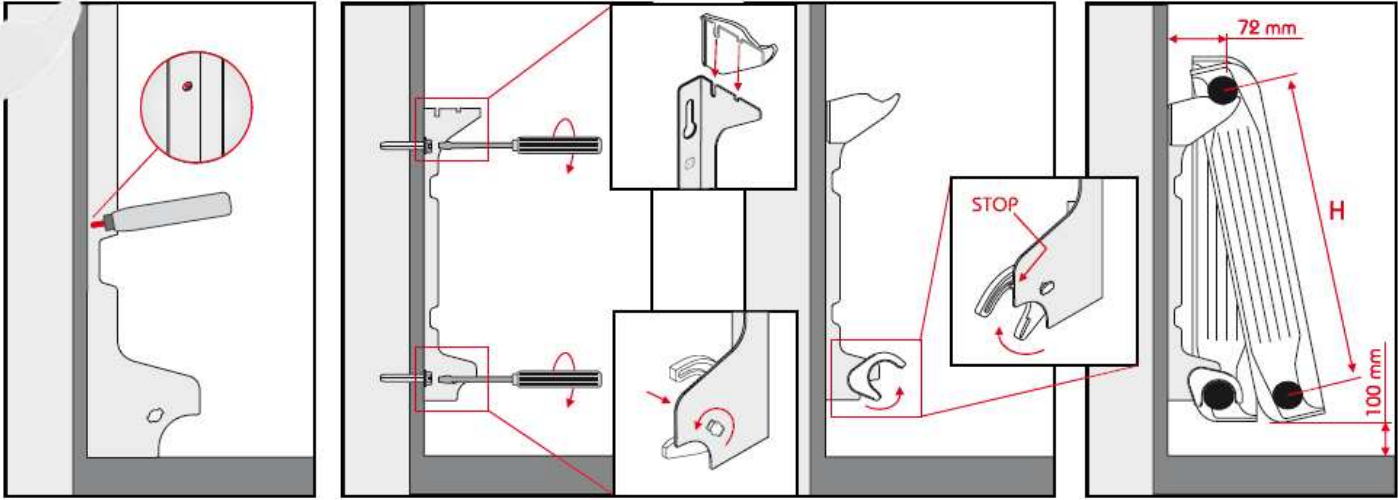

Kode 5200521

GBA

Kode 550110

T1

$x = 79,5 \text{ mm}$

A 20 Set

- Contenuto - Contenido del envase - Contenu de l'emballage - The pack contains - Inhalt der verpackung:
-  **bianco-white** **x2**
 -  **M6x30** **x2**
 -  **bianco-white** **x2**
 -  **RAL9010** **x2**
 -  **ø8x50** **x4**
 -  **4,5x60** **x4**

Möglichkeit Tiefe zu regulieren