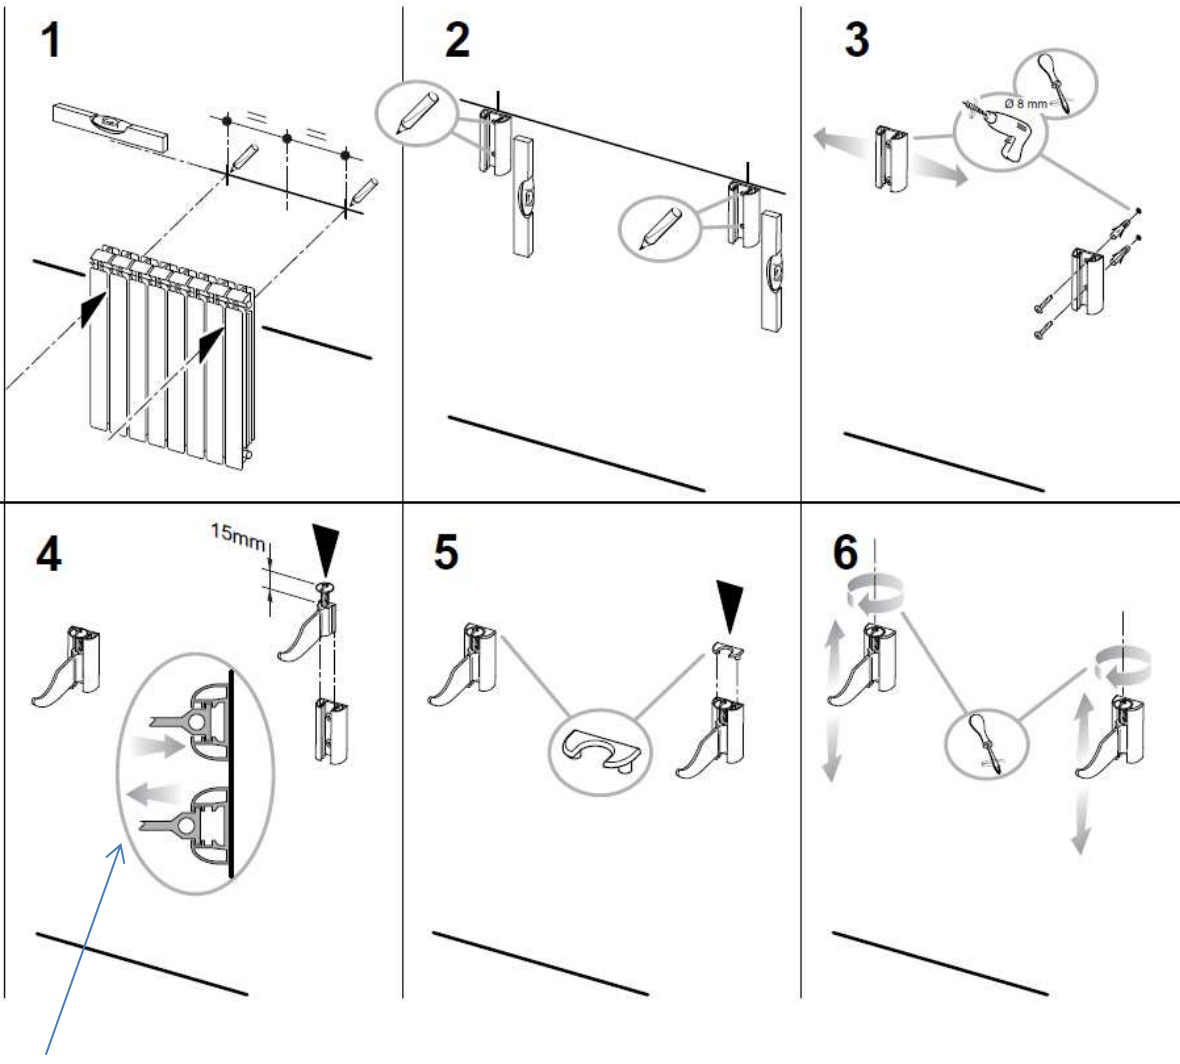

Kode 5200521

GBA

Kode 550110

T1

$x = 79,5 \text{ mm}$

A 20 Set

- Contenuto - Contenido del envase - Contenu de l'emballage - The pack contains - Inhalt der verpackung:
-  **bianco-white** **x2**
 -  **M6x30** **x2**
 -  **bianco-white** **x2**
 -  **RAL9010** **x2**
 -  **ø8x50** **x4**
 -  **4,5x60** **x4**

Möglichkeit Tiefe zu regulieren