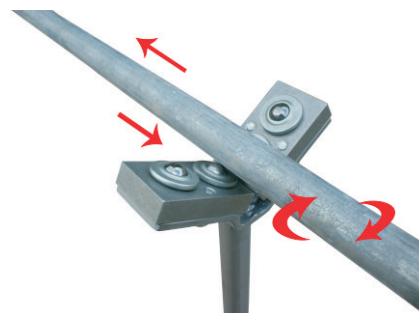

# ART. 00150.0 TREPPIEDE REGGITUBO MULTIUSO

Tubi fino a 6" possono ruotare e traslare contemporaneamente senza attriti, grazie a robuste sfere d'acciaio con portata di 50 kg. ciascuna .

Up to 6" pipes can rotate and shift at the same time frictionless thanks to strong steels wheel that can support up to 50 kg each.

Stabile Stahlkugeln mit einer Tragfähigkeit von je 50 kg.

Treppiede stabile e robusto. Altezza regolabile da 65 a 100 cm .  
Strong and stable tripod. Adjustable height from 65 to 100 cm.  
Stativ stabil und robust. Höhe von 65 bis 100 cm einstellbar.

Possibilità di colore personalizzato.  
Possibility of customized color.  
Möglichkeit der individuellen Farbgebung.

Praticità e facilità d'apertura e chiusura. Attrezzo compatto del peso di 5, kg  
Handy and easy to open and close. Very smart tool , its weight is just 5 kg  
Praktisch und leicht zusammen klappbar, Gewicht 5 kg. Dim. 80X16X16

Multiuso. Può facilmente essere usato come stabile supporto per altri impieghi.

Multipurpose. Can easily be used as a stable support for other uses.

Mehrzweck. Kann leicht als stabile Stütze für andere Anwendungen verwendet werden.