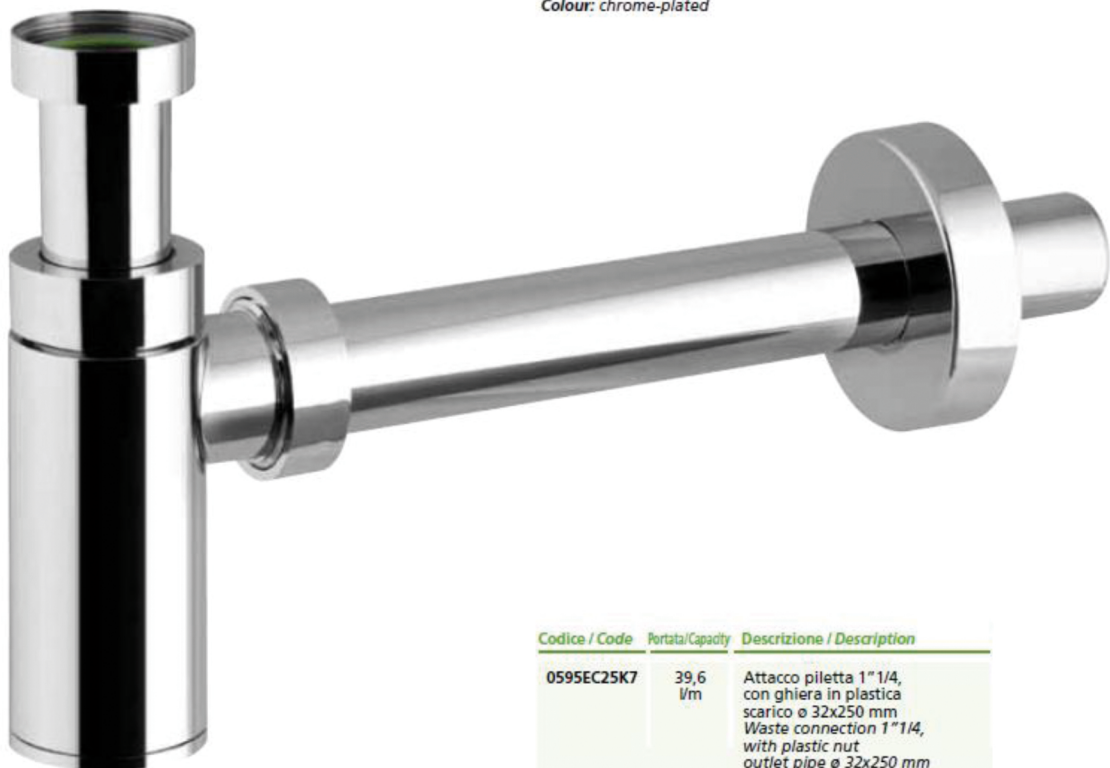

Sifone "KING"
linea minimale per lavabo
Trap "KING"
minimal line for wash-basin

Materiale: ABS
Material: ABS

Colore: cromato
Colour: chrome-plated

Codice / Code	Portata/Capacity	Descrizione / Description
0595EC25K7	39,6 l/m	Attacco piletta 1"1/4, con ghiera in plastica scarico \varnothing 32x250 mm Waste connection 1"1/4, with plastic nut outlet pipe \varnothing 32x250 mm