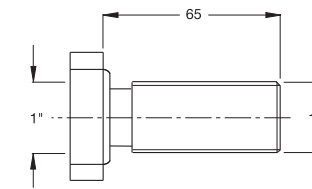

Prolunga filettata per allungare il bocchettone del sifone lavatrice da incasso
Threaded extension to extend the pipe union of the washing-machine wall trap

Materiale: polipropilene PP
Material: polypropylene PP

Colore: bianco
Colour: white