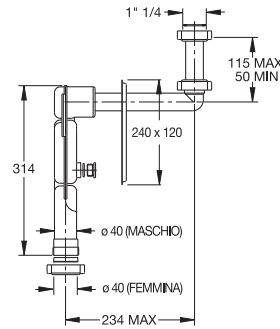

"BOA" sifone da incasso per lavabo, scarico filettato da 1" 1/2 - ø 40, con ghiera e guarnizione conica per l'inserimento dei tubi ø 40 mm

"BOA" wall trap for wash-basin, threaded outlet 1" 1/2 - ø 40, with nut and conical washer for insertion of pipes ø 40 mm

Materiale: PEHD
Material: PEHD

Colore: bianco
Colour: white

Codice / Code	Descrizione / Description	Euro	Conf./Pack
3366GZ64B 0	Versione per collegamento rigido, piastra ed accessori in plastica colore bianco Version for rigid connection, plate and accessories in plastic, white.		25

"BOA" sifone da incasso per lavabo, scarico filettato da 1" 1/2 - ø 40, con ghiera e guarnizione conica per l'inserimento dei tubi ø 40 mm

"BOA" wall trap for wash-basin, threaded outlet 1" 1/2 - ø 40, with nut and conical washer for insertion of pipe ø 40 mm

Tubo scarico lavatrice estensibile universale
Extensible universal outlet pipe for washing-machine

Materiale: polipropilene PP
Material: polypropylene PP

Colore: grigio
Colour: grey

Codice / Code	Descrizione / Description	Euro	Conf./Pack
3120FX20B 2	Lunghezza da 1 m a 2,20 m Length from 1 m to 2,20 m		50