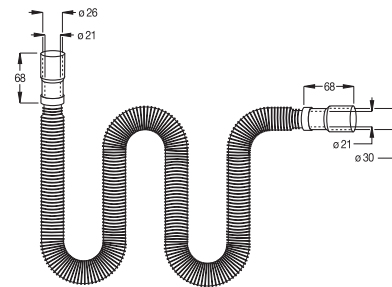

"BOA" sifone da incasso per lavabo, scarico filettato da 1" 1/2 - ø 40, con ghiera e guarnizione conica per l'inserimento dei tubi ø 40 mm

"BOA" wall trap for wash-basin, threaded outlet 1" 1/2 - ø 40, with nut and conical washer for insertion of pipe ø 40 mm

Materiale: PEHD
Material: PEHD

Colore: bianco
Colour: white

Codice / Code	Descrizione / Description	Euro	Conf./Pack
3386GZ64B 0	Versione per collegamento flessibile, piastra ed accessori in plastica colore bianco Version for flexible connection, plate and accessories in plastic, white		25

Tubo scarico lavatrice estensibile universale
Extensible universal outlet pipe for washing-machine

Materiale: polipropilene PP
Material: polypropylene PP

Colore: grigio
Colour: grey

Codice / Code	Descrizione / Description	Euro	Conf./Pack
3120FX20B 2	Lunghezza da 1 m a 2,20 m Length from 1 m to 2,20 m		50

Attacco portagomma per lavatrice completo di ghiera e guarnizione
Connection nozzle for washing-machine with nut and washer

Materiale: polipropilene PP
Material: polypropylene PP

Colore: bianco / cromato
Colour: white / chrome-plated