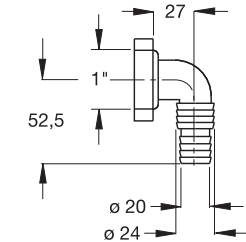

Codice / Code	Descrizione / Description	Euro	Conf./Pack
3920EC44B 0	Materiale PP, colore bianco da 1" Material PP, white, 1"		100
3920CR44B 7	Materiale ABS, cromato da 1" Material ABS, chrome-plated, 1"		100