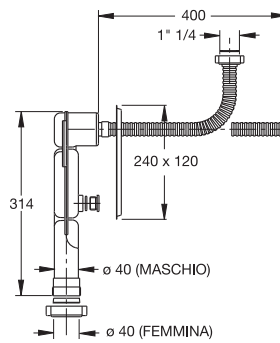

"BOA" sifone da incasso per lavabo, scarico filettato da 1" 1/2 - ø 40, con ghiera e guarnizione conica per l'inserimento dei tubi ø 40 mm

"BOA" wall trap for wash-basin, threaded outlet 1" 1/2 - ø 40, with nut and conical washer for insertion of pipes ø 40 mm

Materiale: PEHD
Material: PEHD

Colore: bianco
Colour: white

Codice / Code	Descrizione / Description	Euro	Conf./Pack
3366GZ64B 0	Versione per collegamento rigido, piastra ed accessori in plastica colore bianco Version for rigid connection, plate and accessories in plastic, white.		25

"BOA" sifone da incasso per lavabo, scarico filettato da 1" 1/2 - ø 40, con ghiera e guarnizione conica per l'inserimento dei tubi ø 40 mm

"BOA" wall trap for wash-basin, threaded outlet 1" 1/2 - ø 40, with nut and conical washer for insertion of pipe ø 40 mm

Materiale: PEHD
Material: PEHD

Colore: bianco
Colour: white

Codice / Code	Descrizione / Description	Euro	Conf./Pack
3386GZ64B 0	Versione per collegamento flessibile, piastra ed accessori in plastica colore bianco Version for flexible connection, plate and accessories in plastic, white		25

Tubo scarico lavatrice estensibile universale
Extensible universal outlet pipe for washing-machine

Materiale: polipropilene PP
Material: polypropylene PP

Colore: grigio
Colour: grey

Codice / Code	Descrizione / Description	Euro	Conf./Pack
3120FX20B 2	Lunghezza da 1 m a 2,20 m Length from 1 m to 2,20 m		50

Attacco portagomma per lavatrice completo di ghiera e guarnizione
Connection nozzle for washing-machine with nut and washer

Materiale: polipropilene PP
Material: polypropylene PP

Colore: bianco / cromato
Colour: white / chrome-plated