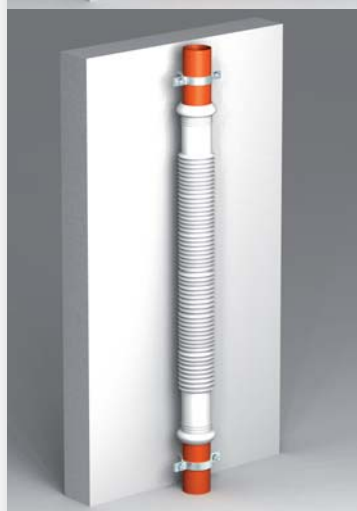

# MagikOne

**PROBLEMA:**  
Riparazione di  
un tubo  
danneggiato

**PROBLEM:**  
Repair of  
a damaged pipe

1

2

3

**ATTENZIONE:** Gli spessori di questi prodotti non ne permettono l'installazione sotto traccia!

**Materiale:** polipropilene PP  
**Material:** polypropylene PP

**Colore:** bianco  
**Colour:** white

"MAGIKONE" tubo flessibile ed estensibile  
"MAGIKONE" flexible and extensible pipe

**Materiale:** polipropilene PP  
**Material:** polypropylene PP

**Colore:** bianco  
**Colour:** white

"MAGIKONE" tubo flessibile ed estensibile  
"MAGIKONE" flexible and extensible pipe

**Materiale:** polipropilene PP  
**Material:** polypropylene PP

**Colore:** bianco  
**Colour:** white

"MAGIKONE" tubo flessibile ed estensibile  
"MAGIKONE" flexible and extensible pipe

**Materiale:** polipropilene PP  
**Material:** polypropylene PP

**Colore:** bianco  
**Colour:** white