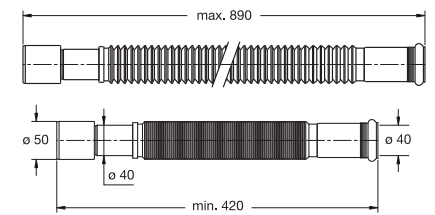

"MAGIKONE" tubo flessibile ed estensibile
"MAGIKONE" flexible and extensible pipe

Materiale: polipropilene PP
Material: polypropylene PP

Colore: bianco
Colour: white