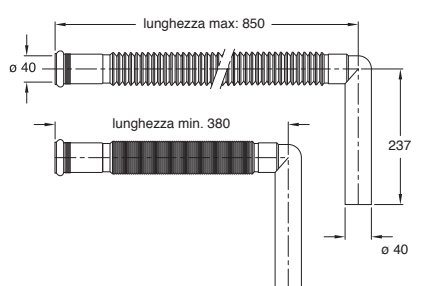

# MagikOne

25  
ANNI YEARS  
GARANZIA  
GUARANTEE

Codice / Code	Descrizione / Description	Euro	Conf./Pack
9370FM54B 0	Versione con un attacco ad angolo con ghiera plastica 1" 1/4 gas, scarico a doppio diametro ø 32 + ø 40 mm Version with a corner connection with plastic nut 1" 1/4 gas, outlet with double diameter ø 32 + ø 40 mm		50

Codice / Code	Descrizione / Description	Euro	Conf./Pack
9380FM50B 0	Versione con un manicotto di ingresso femmina ad o-ring ø 40, scarico maschio o doppio ø 40-50 mm Version with an o-ring inlet coupling female ø 40, outlet male or double ø 40-50 mm		50

Codice / Code	Descrizione / Description	Euro	Conf./Pack
9390FF40B 0	Versione con manicotti sia di ingresso che di uscita femmina ad o-ring ø 40 mm Version with both inlet and outlet o-ring couplings female ø 40 mm		50

Codice / Code	Descrizione / Description	Euro	Conf./Pack
9360FM40B 0	Versione con un manicotto di ingresso femmina ad o-ring ø 40 mm, scarico a pavimento con curva ø 40x237 mm Version with an inlet o-ring coupling female ø 40 mm, floor outlet with bend ø 40x237 mm		50