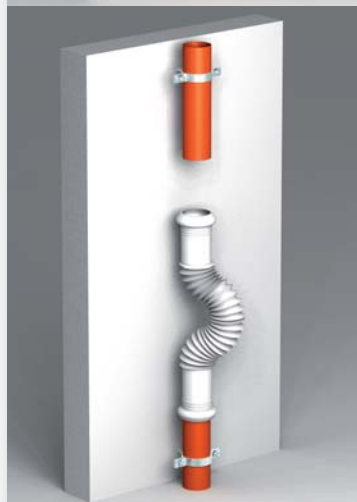

# MagikOne

**PROBLEMA:**  
Riparazione di  
un tubo  
danneggiato

**PROBLEM:**  
Repair of  
a damaged pipe

1

2

3

**ATTENZIONE:** Gli spessori di questi prodotti non ne permettono l'installazione sotto traccia!

**Materiale:** polipropilene PP  
**Material:** polypropylene PP

**Colore:** bianco  
**Colour:** white

"MAGIKONE" tubo flessibile ed estensibile  
"MAGIKONE" flexible and extensible pipe

**Materiale:** polipropilene PP  
**Material:** polypropylene PP

**Colore:** bianco  
**Colour:** white

"MAGIKONE" tubo flessibile ed estensibile  
"MAGIKONE" flexible and extensible pipe

**Materiale:** polipropilene PP  
**Material:** polypropylene PP

**Colore:** bianco  
**Colour:** white

"MAGIKONE" tubo flessibile ed estensibile  
"MAGIKONE" flexible and extensible pipe

**Materiale:** polipropilene PP  
**Material:** polypropylene PP

**Colore:** bianco  
**Colour:** white