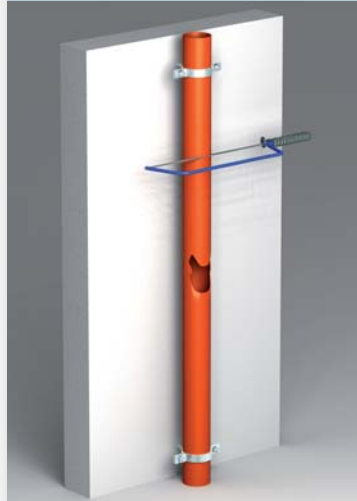

# MagikOne

**PROBLEMA:**  
Riparazione di  
un tubo  
danneggiato

**PROBLEM:**  
Repair of  
a damaged pipe

1

2

3

**ATTENZIONE:** Gli spessori di questi prodotti non ne permettono l'installazione sotto traccia!

**Materiale:** polipropilene PP  
**Material:** polypropylene PP

**Colore:** bianco  
**Colour:** white

"MAGIKONE" tubo flessibile ed estensibile  
"MAGIKONE" flexible and extensible pipe

**Materiale:** polipropilene PP  
**Material:** polypropylene PP

**Colore:** bianco  
**Colour:** white

"MAGIKONE" tubo flessibile ed estensibile  
"MAGIKONE" flexible and extensible pipe

**Materiale:** polipropilene PP  
**Material:** polypropylene PP

**Colore:** bianco  
**Colour:** white

"MAGIKONE" tubo flessibile ed estensibile  
"MAGIKONE" flexible and extensible pipe

**Materiale:** polipropilene PP  
**Material:** polypropylene PP

**Colore:** bianco  
**Colour:** white