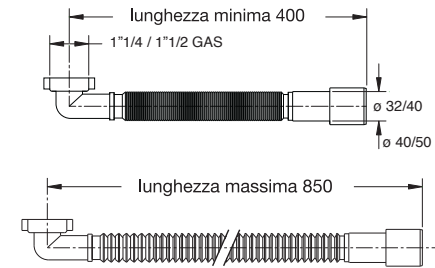

"MAGIKONE" tubo flessibile ed estensibile
"MAGIKONE" flexible and extensible pipe

Materiale: polipropilene PP
Material: polypropylene PP

Colore: bianco
Colour: white