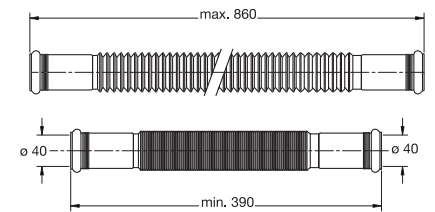

"MAGIKONE" tubo flessibile ed estensibile
"MAGIKONE" flexible and extensible pipe

Materiale: polipropilene PP
Material: polypropylene PP

Colore: bianco
Colour: white