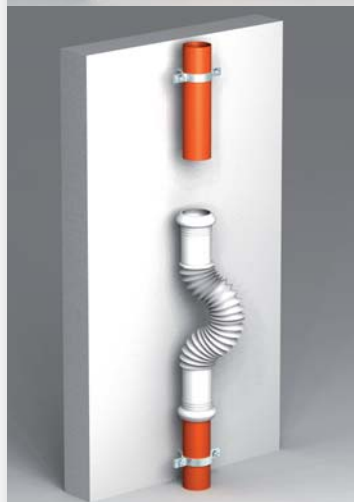

MagikOne

PROBLEMA:
Riparazione di
un tubo
danneggiato

PROBLEM:
Repair of
a damaged pipe

1

2

3

ATTENZIONE: Gli spessori di questi prodotti non ne permettono l'installazione sotto traccia!

ATTENTION: The thickness of these items does not allow the installation under chase!

25
ANNI YEARS
GARANZIA
GUARANTEE

"MAGIKONE" tubo flessibile ed estensibile
"MAGIKONE" flexible and extensible pipe

Materiale: polipropilene PP
Material: polypropylene PP

Colore: bianco
Colour: white

"MAGIKONE" tubo flessibile ed estensibile
"MAGIKONE" flexible and extensible pipe

Materiale: polipropilene PP
Material: polypropylene PP

Colore: bianco
Colour: white

"MAGIKONE" tubo flessibile ed estensibile
"MAGIKONE" flexible and extensible pipe

Materiale: polipropilene PP
Material: polypropylene PP

Colore: bianco
Colour: white

"MAGIKONE" tubo flessibile ed estensibile
"MAGIKONE" flexible and extensible pipe

Materiale: polipropilene PP
Material: polypropylene PP

Colore: bianco
Colour: white

MagikOne

25
ANNI YEARS
GARANZIA
GUARANTEE