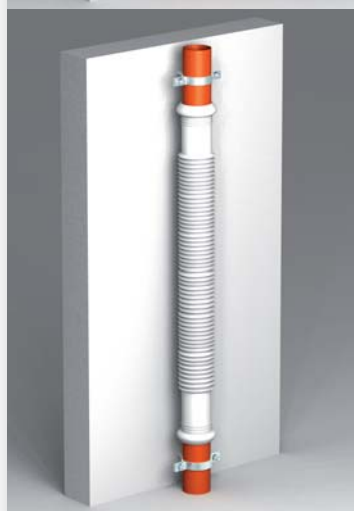

MagikOne

PROBLEMA:
Riparazione di
un tubo
danneggiato

PROBLEM:
Repair of
a damaged pipe

1

2

3

ATTENZIONE: Gli spessori di questi prodotti non ne permettono l'installazione sotto traccia!

ATTENTION: The thickness of these items does not allow the installation under chase!

25
ANNI YEARS
GARANZIA
GUARANTEE

"MAGIKONE" tubo flessibile ed estensibile
"MAGIKONE" flexible and extensible pipe

Materiale: polipropilene PP
Material: polypropylene PP

Colore: bianco
Colour: white

"MAGIKONE" tubo flessibile ed estensibile
"MAGIKONE" flexible and extensible pipe

Materiale: polipropilene PP
Material: polypropylene PP

Colore: bianco
Colour: white

"MAGIKONE" tubo flessibile ed estensibile
"MAGIKONE" flexible and extensible pipe

Materiale: polipropilene PP
Material: polypropylene PP

Colore: bianco
Colour: white

"MAGIKONE" tubo flessibile ed estensibile
"MAGIKONE" flexible and extensible pipe

Materiale: polipropilene PP
Material: polypropylene PP

Colore: bianco
Colour: white

MagikOne

25
ANNI YEARS
GARANZIA
GUARANTEE