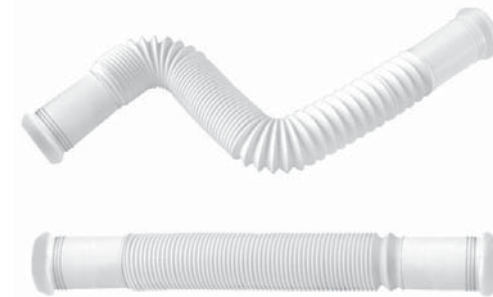

25
ANNI YEARS
GARANZIA
GUARANTEE

"MAGIKONE" tubo flessibile ed estensibile
"MAGIKONE" flexible and extensible pipe

Materiale: polipropilene PP
Material: polypropylene PP

Colore: bianco
Colour: white

"MAGIKONE" tubo flessibile ed estensibile
"MAGIKONE" flexible and extensible pipe

Materiale: polipropilene PP
Material: polypropylene PP

Colore: bianco
Colour: white

"MAGIKONE" tubo flessibile ed estensibile
"MAGIKONE" flexible and extensible pipe

Materiale: polipropilene PP
Material: polypropylene PP

Colore: bianco
Colour: white

"MAGIKONE" tubo flessibile ed estensibile
"MAGIKONE" flexible and extensible pipe

Materiale: polipropilene PP
Material: polypropylene PP

Colore: bianco
Colour: white

MagikOne

25
ANNI YEARS
GARANZIA
GUARANTEE

Codice / Code	Descrizione / Description	Euro	Conf./Pack
9370FM54B 0	Versione con un attacco ad angolo con ghiera plastica 1" 1/4 gas, scarico a doppio diametro $\varnothing 32 + \varnothing 40$ mm Version with a corner connection with plastic nut 1" 1/4 gas, outlet with double diameter $\varnothing 32 + \varnothing 40$ mm		50