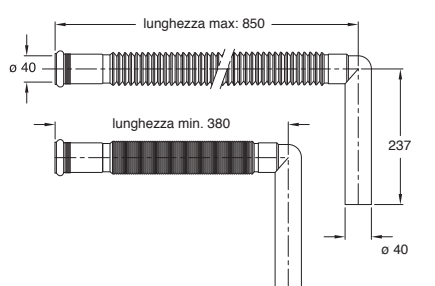

"MAGIKONE" tubo flessibile ed estensibile
"MAGIKONE" flexible and extensible pipe

Materiale: polipropilene PP
Material: polypropylene PP

Colore: bianco
Colour: white