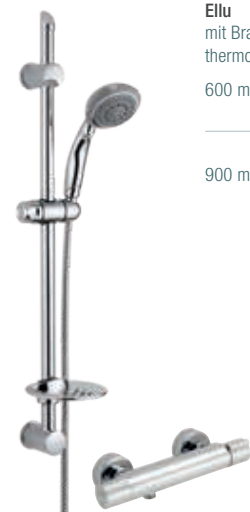

BRAUSE-SETS

Messing/ABS-Kunststoff verchromt – mit Armatur

Ellu
mit Brause-thermostat
600 mm Höhe

Bestell-Nr.	€/Set
93 975 39	118,10

900 mm Höhe

Bestell-Nr.	€/Set
93 975 40	131,69

Brause-schlauch	• 1500 mm
Handbrause	• ø 90 mm
Armatur	• Brausethermostat