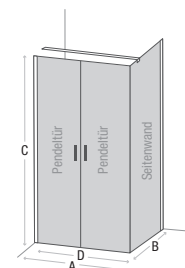

Eloa 2.0

1 Drehtür mit Glas-Fixteil und Stabilisierungsstange, 1 Seitenwand mit Stabilisierungsstange

Bestell-Nr.	€/Stück	Maß A [mm]	Maß B [mm]	Maß D [mm] Einstiegsbreite	passende Duschwanne [mm]
93 177 25	939,14	775-790	775-790	518	800 x 800
93 177 26	980,60	875-890	875-890	518	900 x 900
93 177 27	1.014,77	975-990	975-990	618	1000 x 1000
93 177 30	956,21	775-790	875-890	518	800 x 900
93 177 32	973,29	775-790	975-990	618	800 x 1000
93 177 34	1.009,89	775-790	1175-1190	618	800 x 1200
93 177 28	963,53	875-890	775-790	518	900 x 800
93 177 33	997,67	875-890	975-990	618	900 x 1000
93 177 35	1.034,27	875-890	1175-1190	618	900 x 1200
93 177 29	980,60	975-990	775-790	518	1000 x 800
93 177 31	997,67	975-990	875-890	518	1000 x 900
93 177 36	1.051,36	975-990	1175-1190	618	1000 x 1200

Material	- Aluminium glänzend (Wandprofil) 6 mm Sicherheitsglas transparent
Beschichtung	easy to clean
Technik	- Mit Hebe-/Senkmechanismus - Drehtür nach außen zu öffnen - Magnetischer Schließmechanismus
Montage	Beidseitig montierbar
Maße	Höhe (C): 1950 mm
Info	Passendes Wand-Erweiterungsprofil (20 mm) Bestell-Nr. 93 107 14

siehe Seite 254