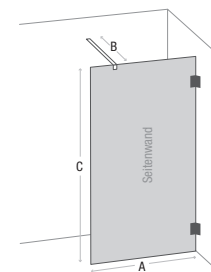

Wandbeschlag Innenansicht:
Innen flächenbündig, erleichterte Reinigung