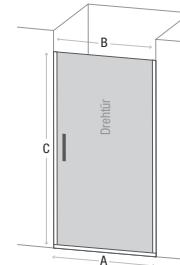

Material	<ul style="list-style-type: none"> Aluminium glänzend (Wandprofil) 6 mm Sicherheitsglas transparent
Beschichtung	<ul style="list-style-type: none"> easy to clean
Technik	<ul style="list-style-type: none"> Mit Hebe-/Senkmechanismus
Montage	<ul style="list-style-type: none"> Beidseitig montierbar
Maße	<ul style="list-style-type: none"> Höhe (C): 1950 mm
Info	<ul style="list-style-type: none"> Passendes Wand-Erweiterungsprofil (20 mm) Bestell-Nr. 93 107 14
siehe Seite 254	