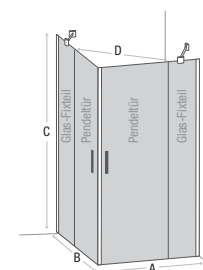

DUSCHABTRENNUNGEN ECK

Wandprofile

Bestell-Nr.	€/Stück		Maß A [mm]	Maß B [mm]	Maß D [mm] Einstiegsbreite	passende Duschwanne [mm]
93 157 37	444,01		765-790	765-790	450	800 x 800
93 157 38	460,29		865-890	865-890	520	900 x 900
93 157 39	473,83		965-990	965-990	590	1000 x 1000
93 157 40	506,34		1165-1190	1165-1190	730	1200 x 1200
93 157 41	445,37		715-740	865-890	450	750 x 900
93 157 42	452,14		765-790	865-890	470	800 x 900
93 157 43	458,93		765-790	965-990	490	800 x 1000
93 157 44	475,17		765-790	1165-1190	520	800 x 1200
93 157 45	467,06		865-890	965-990	550	900 x 1000
93 157 46	483,30		865-890	1165-1190	580	900 x 1200
93 157 47	488,80		965-990	1165-1190	600	1000 x 1200

Material	- Aluminium glänzend (Wandprofil) 6 mm Sicherheitsglas transparent
Beschichtung	easy to clean
Technik	Magnetischer Schließmechanismus
Montage	Beidseitig montierbar
Maße	Höhe (C): 1950 mm
Info	Passendes Wand-Erweiterungsprofil (15 mm) Bestell-Nr. 93 974 14

2. siehe Seite 254

Bestell-Nr.	€/Stück		Maß A [mm]	Maß B [mm]	Maß D [mm] Einstiegsbreite	passende Duschwanne [mm]
93 177 54	847,43		775-790	775-790	730	800 x 800
93 177 55	876,34		875-890	875-890	800	900x 900
93 177 56	885,29		975-990	975-990	870	1000 x 1000
93 177 57	1.307,51		1180-1195	1180-1195	870	1200 x 1200
93 177 58	1.142,77		780-795	880-895	800	800 x 900
93 177 59	1.185,27		780-795	980-995	800	800 x 1000
93 177 60	1.211,84		880-895	950-995	870	900 x 1000
93 177 61	1.211,84		780-795	1180-1195	870	800 x 1200
93 177 62	1.238,43		880-895	1180-1195	870	900 x 1200