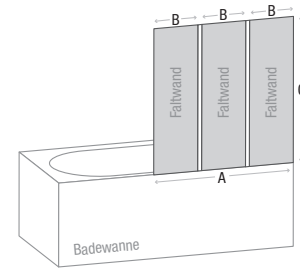

Material	<ul style="list-style-type: none"> Aluminium weiß (Wandprofil) 3 mm Sicherheitsglas transparent
Beschichtung	<ul style="list-style-type: none"> easy to clean
Technik	<ul style="list-style-type: none"> Nach innen faltbar
Montage	<ul style="list-style-type: none"> Beidseitig montierbar
Maße	<ul style="list-style-type: none"> Höhe (C): 1400 mm