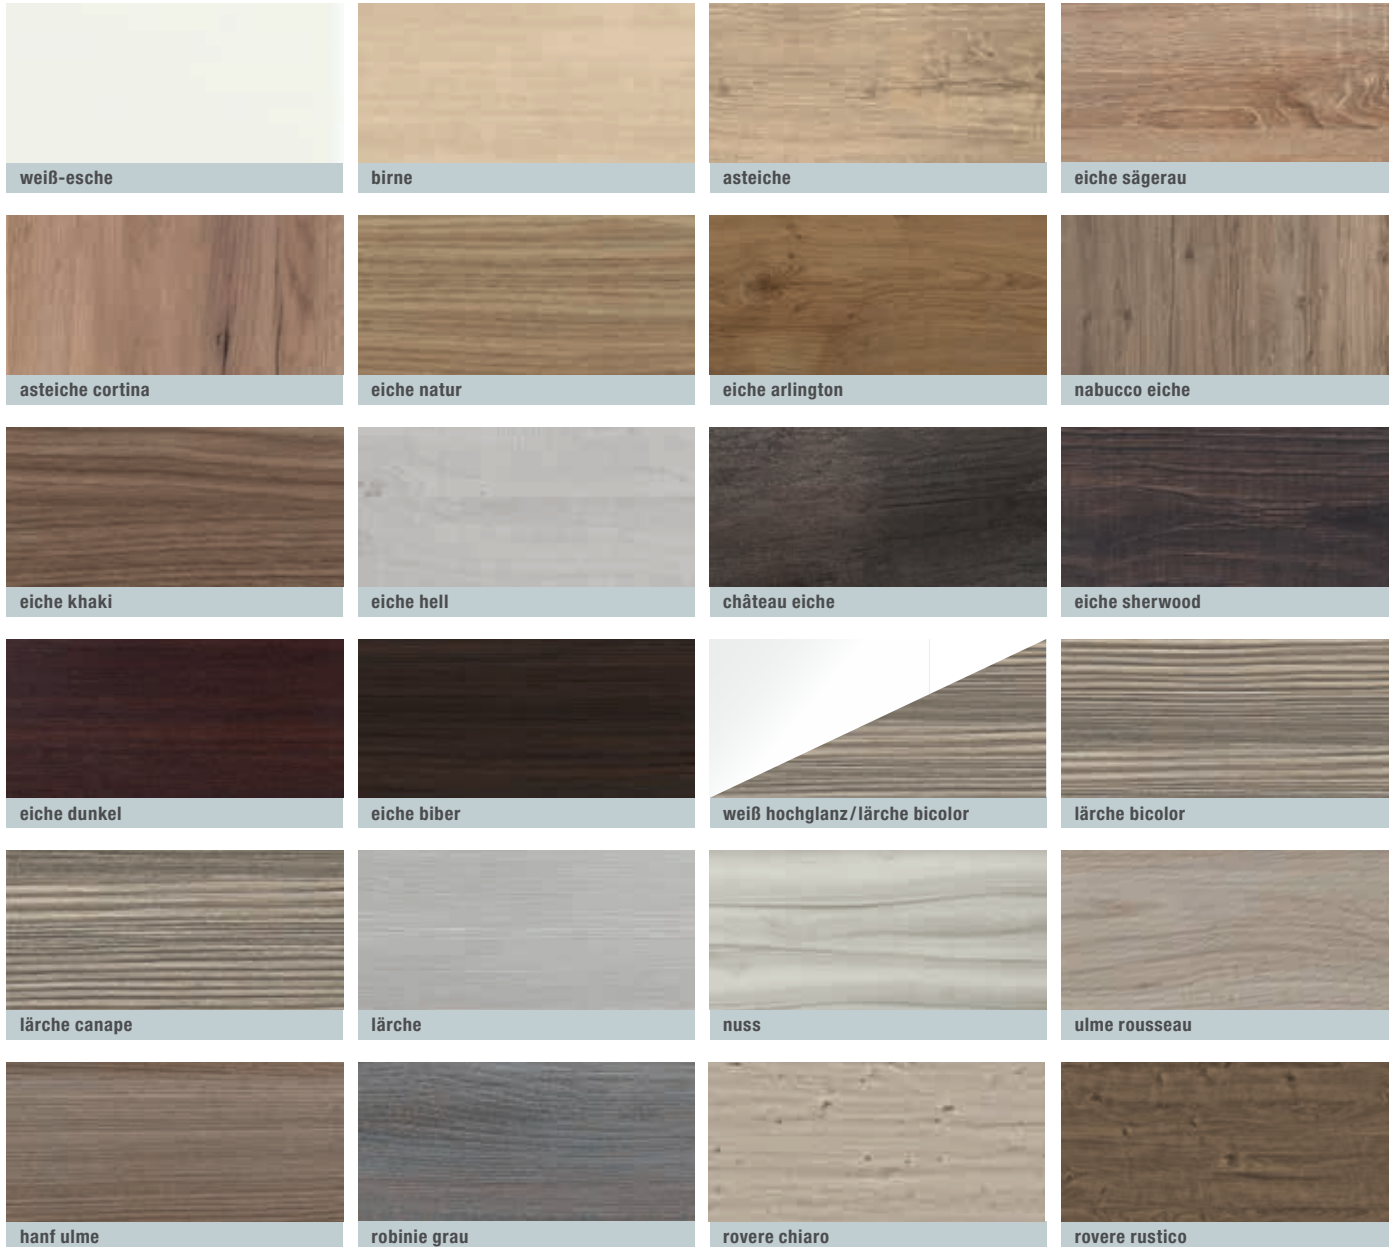

eiche dunkel Furnier

STEINOPTIK

eiche grau stein

beton dunkel

zementoptik

malta grigia

IM ÜBERBLICK

HOLZMUSTER DEKOR