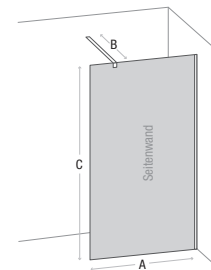

DUSCHABTRENNUNGEN WALK-IN

Wandprofile

Eero

1 Seitenwand mit Stabilisierungsstange

Bestell-Nr.	€/Stück		Maß A [mm]
93 221 46	863,54		680-693
93 221 47	932,70		780-793
93 221 48	1.001,87		880-893
93 221 49	1.071,04		980-993
93 221 50	1.140,20		1080-1093
93 221 51	1.220,07		1180-1193
93 221 52	1.296,76		1280-1293
93 221 53	1.365,91		1380-1393
93 221 54	1.435,07		1480-1493
93 221 55	1.504,23		1580-1593

Material	• Aluminium glänzend (Wandprofil) • 8 mm Sicherheitsglas satiniert
Beschichtung	• Satinato Weißglas (ohne Grünstich) • easy to clean
Maße	• Stabilisierungsstange (B): 1300 mm, kürzbar • Höhe (C): 2000 mm

Efim

1 Seitenwand mit Stabilisierungsstange

Bestell-Nr.	€/Stück		Maß A [mm]
93 221 36	844,16		680-693
93 221 37	904,19		780-793
93 221 38	964,20		880-893
93 221 39	1.024,24		980-993
93 221 40	1.084,26		1080-1093
93 221 41	1.155,00		1180-1193
93 221 42	1.222,53		1280-1293
93 221 43	1.282,54		1380-1393
93 221 44	1.342,57		1480-1493
93 221 45	1.402,59		1580-1593

Material	• Aluminium glänzend (Wandprofil) • 8 mm Sicherheitsglas transparent
Beschichtung	• Siebdruck: ähnlich Ginko-Blatt • easy to clean
Maße	• Stabilisierungsstange (B): 1300 mm, kürzbar • Höhe (C): 2000 mm