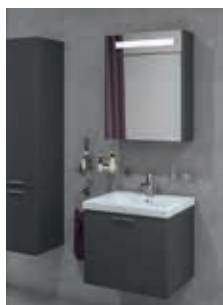

EKRY
610 mm Breite
Seite 24 – 25