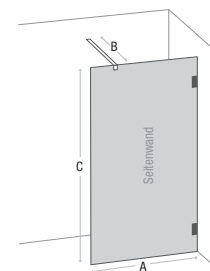

Ebia

1 Seitenwand mit Stabilisierungsstange

Bestell-Nr.	€/Stück	Maß A [mm]
93 967 43	813,00	680
93 221 82	864,33	780
93 967 44	915,66	880
93 967 45	966,99	980
93 967 46	1.018,33	1080
93 967 47	1.080,36	1180
93 221 83	1.139,20	1280
93 967 48	1.190,53	1380
93 967 49	1.241,86	1480
93 967 50	1.293,19	1580

1. **Material**
2. Messing verchromt (Wandbeschläge)
   - 8 mm Sicherheitsglas
3. **Beschichtung**
4. **Siebdruck satiniert**
   - easy to clean
5. **Maße**
6. Stabilisierungsstange (B): 1300 mm, kürzbar
   - Höhe (C): 2000 mm