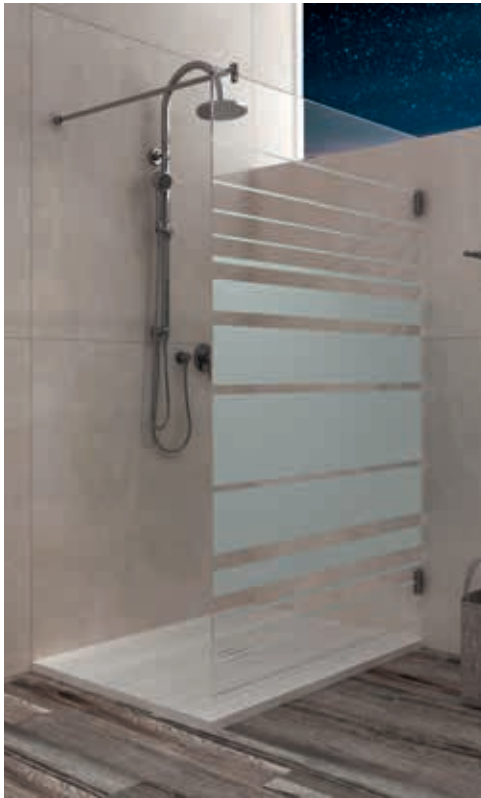

DUSCHABTRENNUNGEN WALK-IN

Wandbeschläge

Edyla

1 Seitenwand mit Stabilisierungsstange

Bestell-Nr.	€/Stück	Maß A [mm]
93 967 35	834,04	680
93 221 80	886,83	780
93 967 36	939,61	880
93 967 37	992,39	980
93 967 38	1.045,17	1080
93 967 39	1.108,66	1180
93 221 81	1.168,93	1280
93 967 40	1.221,71	1380
93 967 41	1.274,50	1480
93 967 42	1.327,27	1580

Material	- Messing verchromt (Wandbeschläge) 8 mm Sicherheitsglas transparent
Beschichtung	- Siebdruck Streifen satiniert - easy to clean
Maße	- Stabilisierungsstange (B): 1300 mm, kürzbar - Höhe (C): 2000 mm