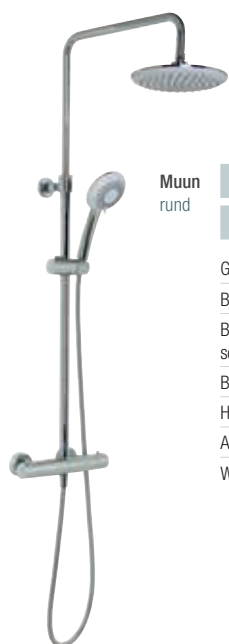

**Muun
rund**

Bestell-Nr.	€/Stück	Kopfbrause ø [mm]
93 176 21	224,69	200
93 227 99	239,49	260
Gesamthöhe	• 770-1375 mm	
Brausestange	• Nicht kürzbar	
Brause-schlauch	• 1500 mm, mit Drehwirbel	
Brausehalter	• höhenverstellbar	
Handbrause	• ø 110 mm	
Armatur	• Brausethermostat	
Wandhalter	• Nicht höhenverstellbar