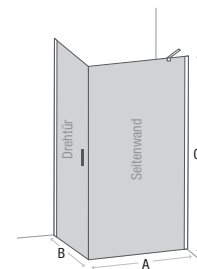

DUSCHABTRENNUNGEN ECK

Wandprofile

Bestell-Nr.	€/Stück		Maß A [mm]	Maß B [mm]	Maß D [mm] Einstiegsbreite	passende Duschwanne [mm]
93 107 27	819,04		775-790	775-790	425	800 x 800
93 107 28	854,20		875-890	875-890	465	900 x 900
93 107 29	889,40		975-990	975-990	535	1000 x 1000
93 107 30	959,80		1175-1190	1175-1190	675	1200 x 1200
93 192 19	806,26		675-690	875-890	410	700 x 900
93 107 31	830,73		725-740	875-890	455	750 x 900
93 107 32	836,61		775-790	875-890	465	800 x 900
93 107 33	854,21		775-790	975-990	475	800 x 1000
93 107 34	871,79		875-890	975-990	485	900 x 1000
93 107 35	889,41		775-790	1175-1190	600	800 x 1200
93 107 36	907,00		875-890	1175-1190	615	900 x 1200

1. **Material**
     - Aluminium glänzend (Wandprofil)
     - 6 mm Sicherheitsglas transparent
   - **Beschichtung**
     - easy to clean
   - **Technik**
     - Magnetischer Schließmechanismus
     - Doppelt gelagerte Metallrollen
   - **Montage**
     - Beidseitig montierbar
   - **Maße**
     - Höhe (C): 1950 mm
   - **Info**
     - Passendes Wand-Erweiterungsprofil (20 mm) Bestell-Nr. 93 107 15
2. [siehe Seite 254](#)

Bestell-Nr.	€/Stück		Maß A [mm]	Maß B [mm]	passende Duschwanne [mm]
93 177 19	855,30		775-790	775-790	800 x 800
93 177 20	903,73		875-890	875-890	900 x 900
93 177 21	944,89		975-990	975-990	1000 x 1000
93 177 22	879,50		875-890	775-790	900 x 800
93 177 23	896,46		975-990	775-790	1000 x 800
93 177 24	920,69		975-990	875-890	1000 x 900

1. **Material**
     - Aluminium glänzend (Wandprofil)
     - 6 mm Sicherheitsglas transparent
   - **Beschichtung**
     - easy to clean
   - **Technik**
     - Mit Hebe-/Senkmechanismus
     - Drehtür nach außen zu öffnen
     - Magnetischer Schließmechanismus
   - **Montage**
     - Beidseitig montierbar
   - **Maße**
     - Höhe (C): 1950 mm
   - **Info**
     - Passendes Wand-Erweiterungsprofil (20 mm) Bestell-Nr. 93 107 14
2. [siehe Seite 254](#)