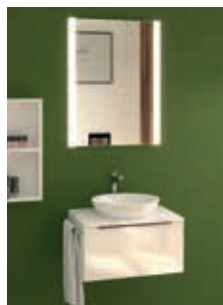

KASARI
595 mm Breite
Seite 55-56