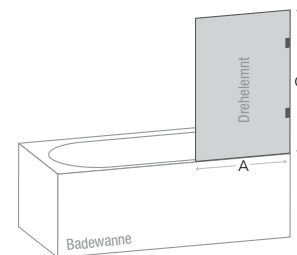

BADEWANNENAUFsätze

Wandprofile

Eloa 2.0

1 Drehelement und 1 Glas-Fixteil mit 1 Stabilisierungsstange

Bestell-Nr.	€/Stück	Maß A [mm]	Maß B [mm]
93 177 65	581,67	990-1005	610
93 177 66	625,37	1190-1205	610

Material	- Aluminium glänzend (Wandprofil) 6 mm Sicherheitsglas transparent
Beschichtung	easy to clean
Technik	- Mit Hebe-/Senkmechanismus - Drehelement nach innen und außen zu öffnen
Montage	Beidseitig montierbar
Maße	Höhe (C): 1400 mm

BADEWANNENAUFsätze

Wandbeschläge

Farfalla

1 Glas-Drehelement

Bestell-Nr.	€/Stück	Maß A [mm]
93 908 30	645,44	700
93 965 19	673,64	800
93 963 67	701,16	900

Material	- Messing verchromt (Wandbeschläge) 8 mm Sicherheitsglas transparent
Beschichtung	easy to clean
Technik	Drehelement nach innen zu öffnen
Montage	Beidseitig montierbar
Maße	Höhe (C): 1400 mm