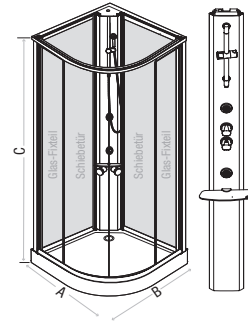

Shower
2 Schiebetüren und 2 Glas-Fixteile mit Kopfbrause

Bestell-Nr.	€/Stück	Maß A [mm]	Maß B [mm]
93 979 77	1.501,14	900	900

Material	• Aluminium glänzend (Wandprofil) • 6 mm Sicherheitsglas transparent (Türen) • 5 mm Sicherheitsglas weiß (Rückwände) • Acryl (Duschwanne)
Ausstattung	• Duschwanne, Radius 550 mm, inkl. Montagegestell • Handbrause, ø 120 mm, mit 3 Strahlarten • Kopfbrause, ø 300 mm • Seitenbrausen (verstellbar) • Thermostatmischer, mit Ab- und Umstellventil
Maße	• Höhe (C): 2170 mm