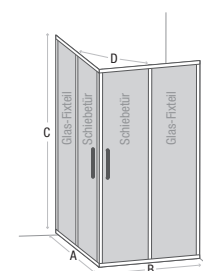

Eloa 2.0
2 Pendeltüren und 2 Glas-Fixteile mit 2 Stabilisierungsstangen

Bestell-Nr.	€/Stück		Maß A [mm]	Maß B [mm]	Maß D [mm] Einstiegsbreite	passende Duschwanne [mm]
93 177 54	847,43		775-790	775-790	730	800 x 800
93 177 55	876,34		875-890	875-890	800	900x 900
93 177 56	885,29		975-990	975-990	870	1000 x 1000
93 177 57	1.307,51		1180-1195	1180-1195	870	1200 x 1200
93 177 58	1.142,77		780-795	880-895	800	800 x 900
93 177 59	1.185,27		780-795	980-995	800	800 x 1000
93 177 60	1.211,84		880-895	950-995	870	900 x 1000
93 177 61	1.211,84		780-795	1180-1195	870	800 x 1200
93 177 62	1.238,43		880-895	1180-1195	870	900 x 1200

Material	- Aluminium glänzend (Wandprofil) 6 mm Sicherheitsglas transparent
Beschichtung	easy to clean
Technik	- Mit Hebe-/Senkmechanismus - Pendeltüren nach innen und außen zu öffnen - Magnetischer Schließmechanismus
Montage	Beidseitig montierbar
Maße	Höhe (C): 1950 mm
Info	Passendes Wand-Erweiterungsprofil (20 mm) Bestell-Nr. 93 107 14

2. siehe Seite 254