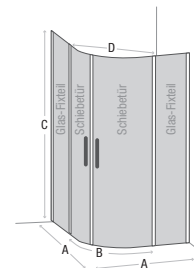

Eloa 2.0
2 Pendeltüren und 2 Glas-Fixteile mit 2 Stabilisierungsstangen

Bestell-Nr.	€/Stück		Maß A [mm]	Maß B [mm]	Maß D [mm] Einstiegsbreite	passende Duschwanne [mm]
93 177 37	856,01		775-790	550	720	800 x 800
93 177 38	873,73		875-890	550	720	900 x 900
93 177 39	891,49		975-990	550	720	1000 x 1000

Material	• Aluminium glänzend (Wandprofil) • 6 mm Sicherheitsglas transparent
Beschichtung	• easy to clean
Technik	• Hebe-/Senkmechanismus • Pendeltüren nach innen und außen zu öffnen • Magnetischer Schließmechanismus
Maße	• Höhe (C): 1950 mm
Info	• Passendes Wand-Erweiterungsprofil (20 mm) Bestell-Nr. 93 107 14

[siehe Seite 254](#)