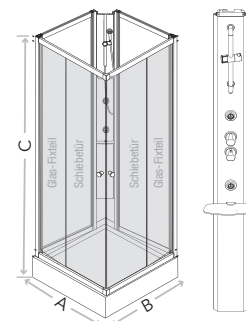

Shower

2 Schiebetüren und 2 Glas-Fixteile mit Kopfbrause

Bestell-Nr.	€/Stück	Maß A [mm]	Maß B [mm]
93 979 78	1.501,14	900	900
93 979 79	1.501,14	1000	1000

Material	<ul style="list-style-type: none"> Aluminium glänzend (Wandprofil) 6 mm Sicherheitsglas transparent (Türen) 5 mm Sicherheitsglas weiß (Rückwände) Acryl (Duschwanne)
Ausstattung	<ul style="list-style-type: none"> Duschwanne inkl. Montagegestell Handbrause, ø 120 mm, mit 3 Strahlarten Kopfbrause, ø 300 mm Seitenbrausen (verstellbar) Thermostatmischer, mit Ab- und Umstellventil
Maße	<ul style="list-style-type: none"> Höhe (C): 2170 mm