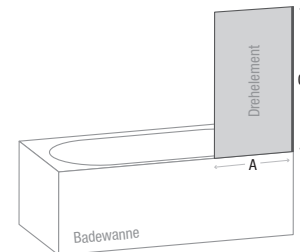

Starlight

Faltwand, 3-teilig

Bestell-Nr.	€/Stück	Maß A [mm]	Maß B [mm]
93 906 57	379,46	1330	400

Material	- Aluminium weiß (Wandprofil) 3 mm Sicherheitsglas transparent
Beschichtung	easy to clean
Technik	Nach innen faltbar
Montage	Beidseitig montierbar
Maße	Höhe (C): 1400 mm

Eloa 2.0

1 Glas-Drehelement

Bestell-Nr.	€/Stück	Maß A [mm]
93 177 63	372,27	790-805
93 177 64	401,17	890-905

Material	- Aluminium glänzend (Wandprofil) 6 mm Sicherheitsglas transparent
Beschichtung	easy to clean
Technik	- Mit Hebe-/Senkmechanismus - Drehelement nach innen und außen zu öffnen
Montage	Beidseitig montierbar
Maße	Höhe (C): 1400 mm