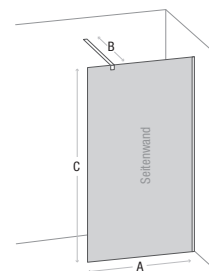

Material	<ul style="list-style-type: none"> Aluminium glänzend (Wandprofil) 8 mm Sicherheitsglas transparent
Beschichtung	<ul style="list-style-type: none"> Siebdruck: Streifen satiniert easy to clean
Maße	<ul style="list-style-type: none"> Stabilisierungsstange (B): 1300 mm, kürzbar Höhe (C): 2000 mm