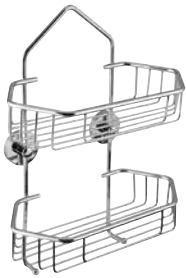

8000
2 Etagen

Bestell-Nr. €/Stück

93 920 31 92,84

Ausstattung | • Doppelhaken an der Unterseite