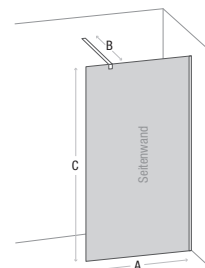

Elja

1 Seitenwand mit Stabilisierungsstange

Bestell-Nr.	€/Stück		Maß A [mm]
93 990 21	935,34		680-693
93 990 22	1.015,76		780-793
93 990 23	1.096,16		880-893
93 990 24	1.176,57		980-993
93 990 25	1.256,97		1080-1093
93 990 26	1.348,10		1180-1193
93 990 27	1.436,00		1280-1293
93 990 28	1.516,41		1380-1393
93 990 29	1.596,83		1480-1493
93 990 30	1.677,24		1580-1593

Material	- Aluminium glänzend (Wandprofil) 8 mm Sicherheitsglas
Beschichtung	- Spiegel lichtdurchlässig (Reflexion ca. 58 %) - easy to clean
Maße	- Stabilisierungsstange (B): 1300 mm, kürzbar - Höhe (C): 2000 mm

Mit Spiegelfunktion (Reflexion ca. 58%)