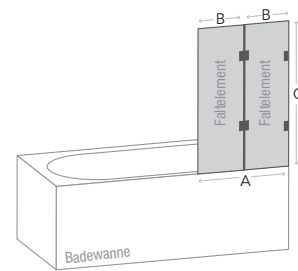

Farfalla
1 Faltwand, 2-teilig

Bestell-Nr.	€/Stück		Maß A [mm]	Maß B [mm]
93 991 11	1.082,90		800	400
93 991 12	1.103,84		900	450
93 991 13	1.124,77		1000	500

Material	<ul style="list-style-type: none"> Messing verchromt (Wandbeschläge) 8 mm Sicherheitsglas transparent
Beschichtung	<ul style="list-style-type: none"> easy to clean
Technik	<ul style="list-style-type: none"> Nach innen faltbar
Montage	<ul style="list-style-type: none"> Beidseitig montierbar
Maße	<ul style="list-style-type: none"> Höhe (C): 1400 mm