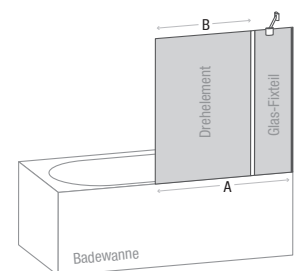

BADEWANNENAUFsätze

Wandprofile

Eloa 2.0

1 Drehelement und 1 Glas-Fixteil mit 1 Stabilisierungsstange

Bestell-Nr.	€/Stück	Maß A [mm]	Maß B [mm]
93 177 65	581,67	990-1005	610
93 177 66	625,37	1190-1205	610

Material	- Aluminium glänzend (Wandprofil) 6 mm Sicherheitsglas transparent
Beschichtung	easy to clean
Technik	- Mit Hebe-/Senkmechanismus - Drehelement nach innen und außen zu öffnen
Montage	Beidseitig montierbar
Maße	Höhe (C): 1400 mm

BADEWANNENAUFsätze

Wandbeschläge

Farfalla

1 Glas-Drehelement

Bestell-Nr.	€/Stück	Maß A [mm]
93 908 30	645,44	700
93 965 19	673,64	800
93 963 67	701,16	900

Material	- Messing verchromt (Wandbeschläge) 8 mm Sicherheitsglas transparent
Beschichtung	easy to clean
Technik	Drehelement nach innen zu öffnen
Montage	Beidseitig montierbar
Maße	Höhe (C): 1400 mm