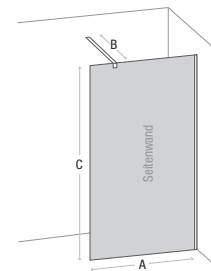

DUSCHABTRENNUNGEN WALK-IN

Wandprofile

Liri Nero

1 Seitenwand mit Stabilisierungsstange

Bestell-Nr.	€/Stück	Maß A [mm]
93 169 34	641,96	670-695
93 169 35	648,86	770-795
93 169 36	664,96	870-895
93 169 37	678,76	970-995
93 169 38	756,96	1070-1095
93 169 39	738,54	1170-1195
93 169 40	701,74	1270-1295
93 169 41	800,64	1370-1395
93 169 42	835,13	1470-1495
93 169 43	842,04	1570-1595

Material	- Aluminium schwarz matt (Wandprofil) 8 mm Sicherheitsglas transparent
Beschichtung	easy to clean
Maße	- Stabilisierungsstange (B): 1220 mm, kürzbar - Höhe (C): 2000 mm

Reinigungshinweis: Keine scheuernden Reinigungsmittel oder Mikrofasertücher verwenden!

MIT **AR** UNSERE BÄDER **3D** ERLEBEN

Von der Skizze zum 3D Erlebnis!

Hier gehts zur App:

Laden im App Store

JETZT BEI Google Play

Planungsbeispiele finden Sie in diesem Katalog ab **Seite 602**