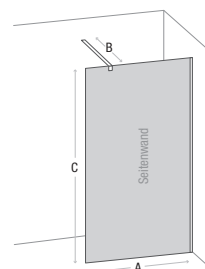

DUSCHABTRENNUNGEN WALK-IN

Wandprofile

Ennai

1 Seitenwand mit Stabilisierungsstange

Bestell-Nr.	€/Stück		Maß A [mm]
93 967 27	540,29		680-693
93 221 34	569,76		780-793
93 967 28	590,63		880-893
93 967 29	615,80		980-993
93 967 30	640,96		1080-1093
93 967 31	677,29		1180-1193
93 221 35	710,24		1280-1293
93 967 32	735,43		1380-1393
93 967 33	760,60		1480-1493
93 967 34	785,76		1580-1593

Material	- Aluminium glänzend (Wandprofil) 8 mm Sicherheitsglas transparent
Beschichtung	easy to clean
Maße	- Stabilisierungsstange (B): 1300 mm, kürzbar - Höhe (C): 2000 mm

Elja

1 Seitenwand mit Stabilisierungsstange

Bestell-Nr.	€/Stück		Maß A [mm]
93 990 21	935,34		680-693
93 990 22	1.015,76		780-793
93 990 23	1.096,16		880-893
93 990 24	1.176,57		980-993
93 990 25	1.256,97		1080-1093
93 990 26	1.348,10		1180-1193
93 990 27	1.436,00		1280-1293
93 990 28	1.516,41		1380-1393
93 990 29	1.596,83		1480-1493
93 990 30	1.677,24		1580-1593

Material	- Aluminium glänzend (Wandprofil) 8 mm Sicherheitsglas
Beschichtung	- Spiegel lichtdurchlässig (Reflexion ca. 58 %) - easy to clean
Maße	- Stabilisierungsstange (B): 1300 mm, kürzbar - Höhe (C): 2000 mm

Mit Spiegelfunktion (Reflexion ca. 58%)