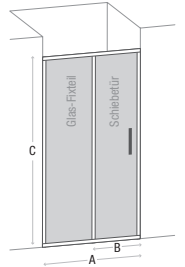

DUSCHABTRENNUNGEN NISCHE

Wandprofile

Eloa 2.0

1 Schiebetür und 1 Glas-Fixeil

Bestell-Nr.	€/Stück	Maß A [mm]	Maß B [mm]	passende Duschwanne [mm]
93 107 84	657,67	975-1005	415	1000 x 1000
93 107 85	700,27	1175-1205	515	1200 x 1200
93 107 86	767,21	1375-1405	515	1400 x 1400

Material	- Aluminium glänzend (Wandprofil) 6 mm Sicherheitsglas transparent
Beschichtung	easy to clean
Montage	Beidseitig montierbar
Maße	Höhe (C): 1950 mm
Info	Passendes Wand-Erweiterungsprofil (20 mm) Bestell-Nr. 93 107 15 siehe Seite 254

MIT **AR** UNSERE BÄDER **3D** ERLEBEN

Von der Skizze zum 3D Erlebnis!

Hier gehts zur App:

Planungsbeispiele
finden Sie in diesem
Katalog ab **Seite 602**