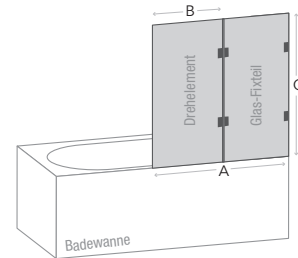

Farfalla
1 Faltwand, 2-teilig

Bestell-Nr.	€/Stück		Maß A [mm]	Maß B [mm]
93 991 11	1.082,90		800	400
93 991 12	1.103,84		900	450
93 991 13	1.124,77		1000	500

Material	- Messing verchromt (Wandbeschläge) 8 mm Sicherheitsglas transparent
Beschichtung	easy to clean
Technik	Nach innen faltbar
Montage	Beidseitig montierbar
Maße	Höhe (C): 1400 mm