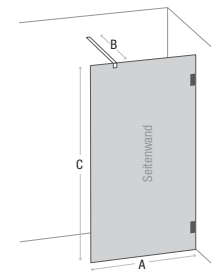

Material	<ul style="list-style-type: none"> Messing verchromt (Wandbeschläge) 8 mm Sicherheitsglas transparent
Beschichtung	<ul style="list-style-type: none"> Siebdruck Streifen satiniert easy to clean
Maße	<ul style="list-style-type: none"> Stabilisierungsstange (B): 1300 mm, kürzbar Höhe (C): 2000 mm