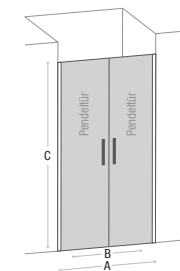

DUSCHABTRENNUNGEN NISCHE

Wandprofile

Bestell-Nr.	€/Stück	Maß A [mm]	Maß B [mm]	passende Duschwanne [mm]
93 177 40	593,47	725-755	630	750 x 750
93 177 41	606,03	775-805	680	800 x 800
93 177 42	631,17	875-905	780	900 x 900
93 177 43	653,77	975-1005	880	1000 x 1000

Material	- Aluminium glänzend (Wandprofil) 6 mm Sicherheitsglas transparent
Beschichtung	easy to clean
Technik	Mit Hebe-/Senkmechanismus
Montage	Beidseitig montierbar
Maße	Höhe (C): 1950 mm
Info	Passendes Wand-Erweiterungsprofil (20 mm) Bestell-Nr. 93 107 14
siehe Seite 254	

Bestell-Nr.	€/Stück	Maß A [mm]	Maß B [mm]	passende Duschwanne [mm]
93 177 44	618,59	670-700	575	700 x 700
93 177 45	622,86	770-800	675	800 x 800
93 177 46	647,99	870-900	775	900 x 900
93 177 47	673,10	970-1000	875	1000 x 1000
93 177 48	715,81	1170-1200	1075	1200 x 1200

Material	- Aluminium glänzend (Wandprofil) 6 mm Sicherheitsglas transparent
Beschichtung	easy to clean
Technik	Mit Hebe-/Senkmechanismus
Maße	Höhe (C): 1950 mm
Info	Passendes Wand-Erweiterungsprofil (20 mm) Bestell-Nr. 93 107 14
siehe Seite 254