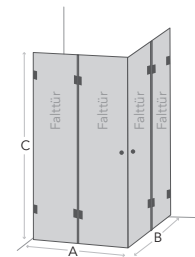

DUSCHABTRENNUNGEN ECK

Wandbeschläge

Farfalla

1 Drehtür und 1 Seitenwand mit Stabilisierungsstange

Bestell-Nr.	€/Stück	Info	Maß A [mm]	Maß B [mm]	passende Duschwanne [mm]
93 965 01	1.363,67		770	770	800 x 800
93 965 03	1.421,21		870	870	900 x 900
93 965 05	1.478,77		970	970	1000 x 1000

Material	- Messing verchromt (Wandbeschläge) 8 mm Sicherheitsglas transparent
Beschichtung	easy to clean
Technik	- Drehtür nach außen zu öffnen - Magnetischer Schließmechanismus
Montage	Beidseitig montierbar
Maße	- Stabilisierungsstange (D): 1000 mm, kürzbar - Höhe (C): 2000 mm

Farfalla

2 Falttüren, 2-teilig

Bestell-Nr.	€/Stück	Info	Maß A [mm]	Maß B [mm]	passende Duschwanne [mm]
93 965 17	2.176,64		770	770	800 x 800
93 965 16	2.214,96		870	870	900 x 900
93 965 18	2.253,24		970	970	1000 x 1000

Material	- Messing verchromt (Wandbeschläge) 8 mm Sicherheitsglas transparent
Beschichtung	easy to clean
Technik	- Nach innen faltbar - Magnetischer Schließmechanismus
Maße	Höhe (C): 2000 mm