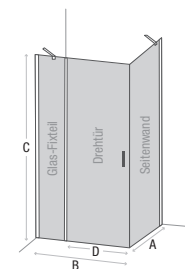

Eloa 2.0

2-teilige Pendeltür und 1 Seitenwand mit Stabilisierungsstange

Bestell-Nr.	€/Stück	Maß A [mm]	Maß B [mm]	Maß D [mm] Einstiegsbreite	passende Duschwanne [mm]
93 182 06	1.003,93	775-805	775-790	675	800 x 800
93 182 07	1.048,10	875-905	875-890	775	900 x 900
93 182 08	1.092,26	975-1005	975-990	875	1000 x 1000
93 182 09	1.026,03	775-805	875-890	675	800 x 900
93 182 10	1.048,10	775-805	975-990	675	800 x 1000
93 182 11	1.026,03	875-905	775-790	775	900 x 800
93 182 12	1.048,10	875-905	975-990	775	900 x 1000
93 182 13	1.048,10	975-1005	775-790	875	1000 x 800
93 182 14	1.070,17	975-1005	875-890	875	1000 x 900

Material	- Aluminium glänzend (Wandprofil) 6 mm Sicherheitsglas transparent
Beschichtung	easy to clean
Technik	- Mit Hebe-/Senkmechanismus - Pendeltüren nach innen und außen zu öffnen - Magnetischer Schließmechanismus
Montage	Beidseitig montierbar
Maße	Höhe (C): 1950 mm
Info	Passendes Wand-Erweiterungsprofil (20 mm) Bestell-Nr. 93 107 14

siehe Seite 254

Eloa 2.0

1 Drehtür mit Glas-Fixteil und Stabilisierungsstange, 1 Seitenwand mit Stabilisierungsstange

Bestell-Nr.	€/Stück	Maß A [mm]	Maß B [mm]	Maß D [mm] Einstiegsbreite	passende Duschwanne [mm]
93 177 25	939,14	775-790	775-790	518	800 x 800
93 177 26	980,60	875-890	875-890	518	900 x 900
93 177 27	1.014,77	975-990	975-990	618	1000 x 1000
93 177 30	956,21	775-790	875-890	518	800 x 900
93 177 32	973,29	775-790	975-990	618	800 x 1000
93 177 34	1.009,89	775-790	1175-1190	618	800 x 1200
93 177 28	963,53	875-890	775-790	518	900 x 800
93 177 33	997,67	875-890	975-990	618	900 x 1000
93 177 35	1.034,27	875-890	1175-1190	618	900 x 1200
93 177 29	980,60	975-990	775-790	518	1000 x 800
93 177 31	997,67	975-990	875-890	518	1000 x 900
93 177 36	1.051,36	975-990	1175-1190	618	1000 x 1200