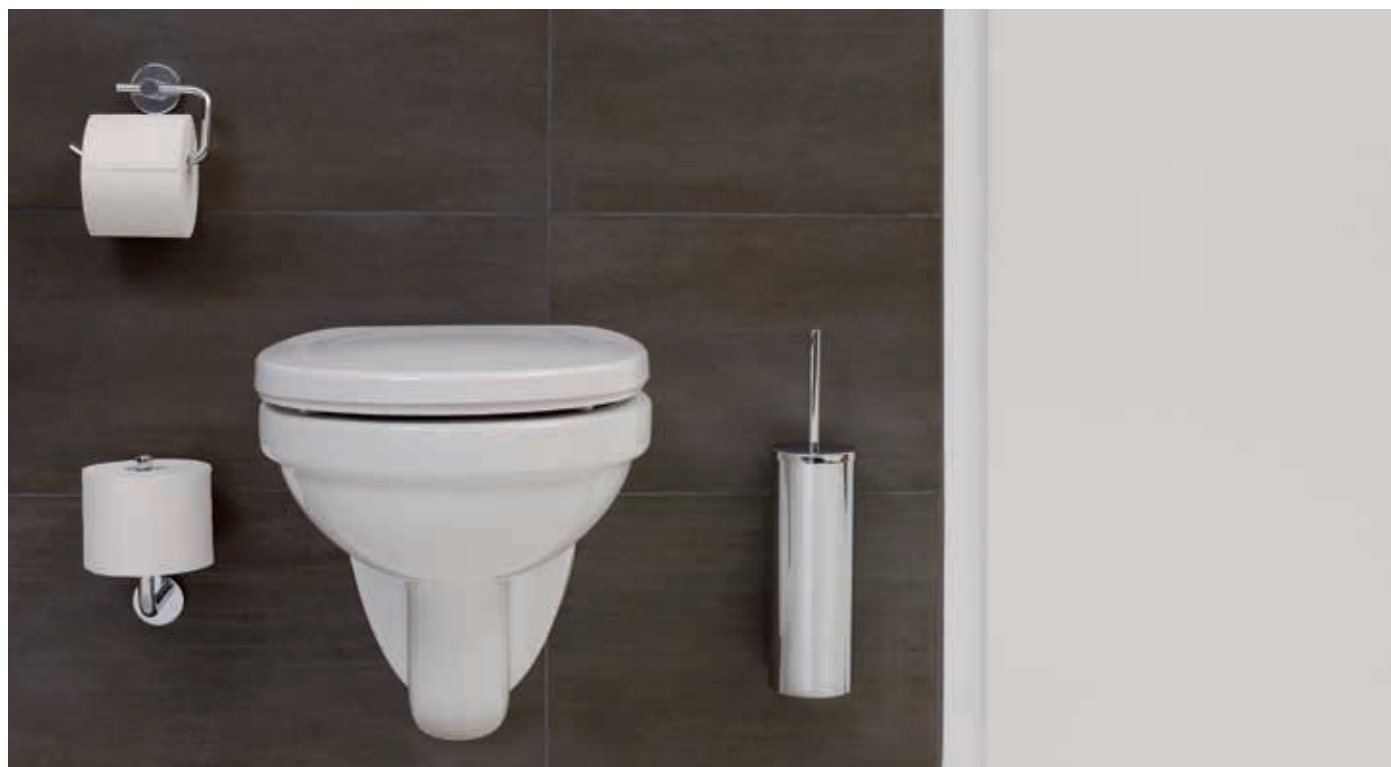

BADACCESSOIRES EIGHT

Messing verchromt

WC-Bürstengarnitur
mit rundem Glas
Material Griff
Metall verchromt

Bestell-Nr.	€/Stück		Farbe Bürstenkopf
93 919 97	43,90		weiß
93 919 98	45,20		schwarz

Kunststoff weiß	93 920 00	40,20		weiß
Tropfschale	• Glas, satiniert			

WC-Bürstengarnitur
mit Deckel

Bestell-Nr.	€/Stück	
93 920 05	85,40	

Wannengriff

Bestell-Nr.	€/Stück		Breite [mm]
93 920 09	32,40		250
93 920 10	42,00		300
93 920 11	48,20		400

Ablage

Bestell-Nr.	€/Stück		Breite [mm]	Tiefe [mm]
93 920 12	44,10		520	120

Ablage • Glas, klar
Glasstärke • 6 mm

Duschabzieher
mit Wandhalterung

Bestell-Nr.	€/Stück	
93 991 23	32,90