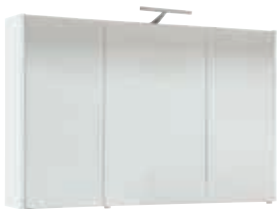

1050 mm Breite

Bestell-Nr.	€/Stück		
93 230 84	536,73		weiß matt
93 232 25	536,73		weiß hochglanz
93 230 85	536,73		anthrazit matt
93 232 26	536,73		anthrazit hochglanz
93 230 06	536,73		eiche natur
93 229 77	536,73		eiche khaki
93 229 80	536,73		eiche arlington
93 230 07	536,73		eiche biber
93 229 76	536,73		hanf ulme
93 229 71	536,73		steingrau

Beleuchtung	• LED
Ausstattung	• 3 Drehtüren mit Softclose, innen nicht verspiegelt • E-Box mit Schalter und Steckdose
Maße (B x H x T)	• 1050 x 750 x 188 mm