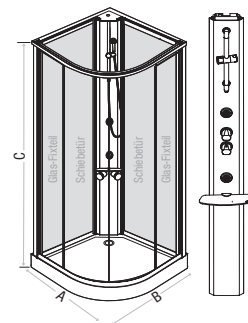

Shower
2 Schiebetüren und 2 Glas-Fixteile mit Kopfbrause

Bestell-Nr.	€/Stück	Maß A [mm]	Maß B [mm]
93 979 77	1.501,14	900	900

Material	<ul style="list-style-type: none"> • Aluminium glänzend (Wandprofil) • 6 mm Sicherheitsglas transparent (Türen) • 5 mm Sicherheitsglas weiß (Rückwände) • Acryl (Duschwanne)
Ausstattung	<ul style="list-style-type: none"> • Duschwanne, Radius 550 mm, inkl. Montagegestell • Handbrause, ø 120 mm, mit 3 Strahlarten • Kopfbrause, ø 300 mm • Seitenbrausen (verstellbar) • Thermostatmischer, mit Ab- und Umstellventil
Maße	<ul style="list-style-type: none"> • Höhe (C): 2170 mm