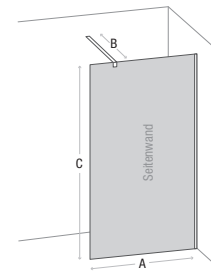

Efim

1 Seitenwand mit Stabilisierungsstange

Bestell-Nr.	€/Stück		Maß A [mm]
93 221 36	844,16		680-693
93 221 37	904,19		780-793
93 221 38	964,20		880-893
93 221 39	1.024,24		980-993
93 221 40	1.084,26		1080-1093
93 221 41	1.155,00		1180-1193
93 221 42	1.222,53		1280-1293
93 221 43	1.282,54		1380-1393
93 221 44	1.342,57		1480-1493
93 221 45	1.402,59		1580-1593

Material	• Aluminium glänzend (Wandprofil) • 8 mm Sicherheitsglas transparent
Beschichtung	• Siebdruck: ähnlich Ginko-Blatt • easy to clean
Maße	• Stabilisierungsstange (B): 1300 mm, kürzbar • Höhe (C): 2000 mm