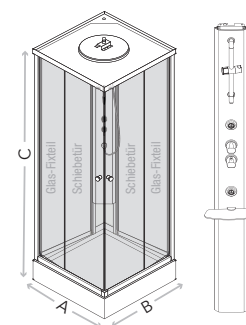

Shower

2 Schiebetüren und 2 Glas-Fixteile mit Kopfbrause

Bestell-Nr.	€/Stück	Maß A [mm]	Maß B [mm]
93 979 78	1.501,14	900	900
93 979 79	1.501,14	1000	1000

Material	<ul style="list-style-type: none"> Aluminium glänzend (Wandprofil) 6 mm Sicherheitsglas transparent (Türen) 5 mm Sicherheitsglas weiß (Rückwände) Acryl (Duschwanne)
Ausstattung	<ul style="list-style-type: none"> Duschwanne inkl. Montagegestell Handbrause, ø 120 mm, mit 3 Strahlarten Kopfbrause, ø 300 mm Seitenbrausen (verstellbar) Thermostatmischer, mit Ab- und Umstellventil
Maße	<ul style="list-style-type: none"> Höhe (C): 2170 mm