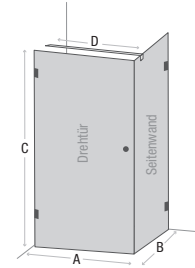

Farfalla

2 Falttüren, 2-teilig

Bestell-Nr.	€/Stück	Info	Maß A [mm]	Maß B [mm]	passende Duschwanne [mm]
93 965 17	2.176,64		770	770	800 x 800
93 965 16	2.214,96		870	870	900 x 900
93 965 18	2.253,24		970	970	1000 x 1000

Material	- Messing verchromt (Wandbeschläge) 8 mm Sicherheitsglas transparent
Beschichtung	easy to clean
Technik	- Nach innen faltbar - Magnetischer Schließmechanismus
Maße	Höhe (C): 2000 mm