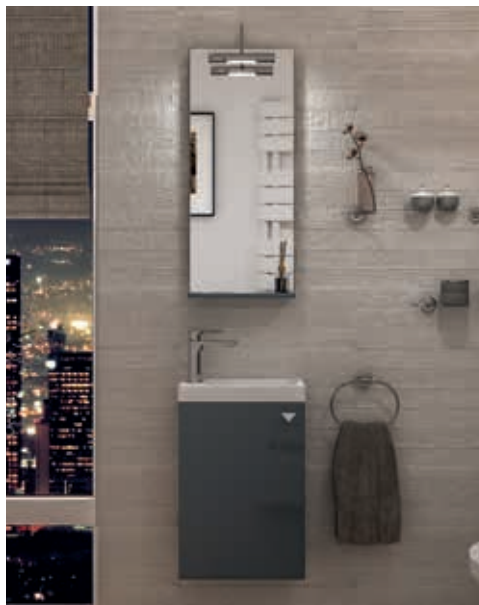

Info: nur im Set erhältlich

Dekore

weiß matt

weiß hochglanz

anthrazit matt

anthrazit hochglanz

Gäste-Badmöbel-Set

Bestell-Nr. €/Set