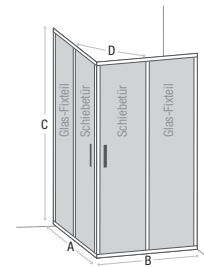

Eloa 2.0
1 Drehtür und 1 Seitenwand mit Stabilisierungsstange

Bestell-Nr.	€/Stück		Maß A [mm]	Maß B [mm]	passende Duschwanne [mm]
93 177 19	855,30		775-790	775-790	800 x 800
93 177 20	903,73		875-890	875-890	900 x 900
93 177 21	944,89		975-990	975-990	1000 x 1000
93 177 22	879,50		875-890	775-790	900 x 800
93 177 23	896,46		975-990	775-790	1000 x 800
93 177 24	920,69		975-990	875-890	1000 x 900

1. **Material**
     - Aluminium glänzend (Wandprofil)
     - 6 mm Sicherheitsglas transparent
   - **Beschichtung**
     - easy to clean
   - **Technik**
     - Mit Hebe-/Senkmechanismus
     - Drehtür nach außen zu öffnen
     - Magnetischer Schließmechanismus
   - **Montage**
     - Beidseitig montierbar
   - **Maße**
     - Höhe (C): 1950 mm
   - **Info**
     - Passendes Wand-Erweiterungsprofil (20 mm) Bestell-Nr. 93 107 14
2. [siehe Seite 254](#)