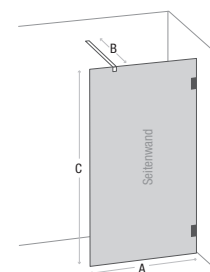

DUSCHABTRENNUNGEN WALK-IN

Wandbeschläge

Eloqui

1 Seitenwand mit Stabilisierungsstange

Bestell-Nr.	€/Stück	Maß A [mm]
93 967 19	656,46	680
93 221 78	685,03	780
93 967 20	713,63	880
93 967 21	742,20	980
93 967 22	770,80	1080
93 967 23	809,77	1180
93 221 79	845,64	1280
93 967 24	874,26	1380
93 967 25	902,83	1480
93 967 26	931,41	1580

1. **Material**
2. Messing verchromt (Wandbeschläge)
   - 8 mm Sicherheitsglas transparent
3. **Beschichtung**
4. easy to clean
5. **Maße**
6. Stabilisierungsstange (B): 1300 mm, kürzbar
   - Höhe (C): 2000 mm

Ebia

1 Seitenwand mit Stabilisierungsstange

Bestell-Nr.	€/Stück	Maß A [mm]
93 967 43	813,00	680
93 221 82	864,33	780
93 967 44	915,66	880
93 967 45	966,99	980
93 967 46	1.018,33	1080
93 967 47	1.080,36	1180
93 221 83	1.139,20	1280
93 967 48	1.190,53	1380
93 967 49	1.241,86	1480
93 967 50	1.293,19	1580

1. **Material**
2. Messing verchromt (Wandbeschläge)
   - 8 mm Sicherheitsglas
3. **Beschichtung**
4. **Siebdruck satiniert**
   - easy to clean
5. **Maße**
6. Stabilisierungsstange (B): 1300 mm, kürzbar
   - Höhe (C): 2000 mm