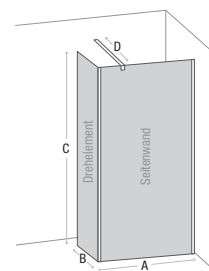

DUSCHABTRENNUNGEN WALK-IN

Wandprofile

Edyla 2.0

1 Seitenwand mit Stabilisierungsstange

Bestell-Nr.	€/Stück		Maß A [mm]
93 182 83	840,23		680-693
93 182 84	900,26		780-793
93 182 85	960,27		880-893
93 182 86	1.020,31		980-993
93 182 87	1.080,33		1080-1093
93 182 88	1.151,07		1180-1193
93 182 89	1.218,60		1280-1293
93 182 90	1.278,61		1380-1393
93 182 91	1.338,64		1480-1493
93 182 92	1.398,66		1580-1593

Material	- Aluminium glänzend (Wandprofil) 8 mm Sicherheitsglas transparent
Beschichtung	- Siebdruck: Streifen satiniert - easy to clean
Maße	- Stabilisierungsstange (B): 1300 mm, kürzbar - Höhe (C): 2000 mm

Eloa 2.0

1 Drehelement, 1 Seitenwand mit Stabilisierungsstange

Bestell-Nr.	€/Stück		Maß A [mm]	Maß B [mm]
93 177 49	652,79		675-690	300
93 177 50	657,84		775-790	300
93 177 51	700,74		875-890	300
93 177 52	823,37		975-990	300
93 177 53	884,67		1175-1190	300

Material	- Aluminium glänzend (Wandprofil) 6 mm Sicherheitsglas transparent
Beschichtung	easy to clean
Technik	- Mit Hebe-/Senkmechanismus - Drehteil 180° nach innen und außen zu öffnen
Maße	- Stabilisierungsstange (B): 1400 mm, kürzbar - Höhe (C): 1950 mm