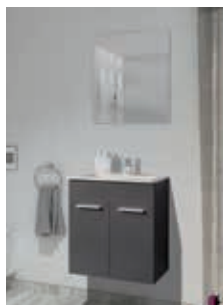

EVENES BADMÖB

BADMÖBEL S. 8 – 58

NEO 2.0
385 mm Breite
Seite 8 – 9

ELYP
400 mm Breite
Seite 10

MINI 42
420 mm Breite
Seite 11

MINI 50
500 mm Breite
Seite 12

MINI 50S
500 mm Breite
Seite 13

ENISAR
500 mm Breite
Seite 14