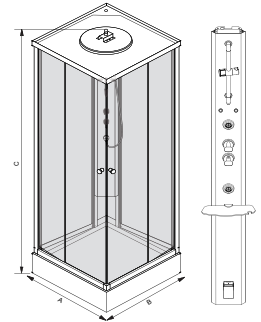

Shower
2 Schiebetüren und 2 Glas-Fixteile mit Kopfbrause

Bestell-Nr.	€/Stück	Maß A [mm]	Maß B [mm]
93 979 77	1.501,14	900	900

Material	<ul style="list-style-type: none"> • Aluminium glänzend (Wandprofil) • 6 mm Sicherheitsglas transparent (Türen) • 5 mm Sicherheitsglas weiß (Rückwände) • Acryl (Duschwanne)
Ausstattung	<ul style="list-style-type: none"> • Duschwanne, Radius 550 mm, inkl. Montagegestell • Handbrause, ø 120 mm, mit 3 Strahlarten • Kopfbrause, ø 300 mm • Seitenbrausen (verstellbar) • Thermostatmischer, mit Ab- und Umstellventil
Maße	<ul style="list-style-type: none"> • Höhe (C): 2170 mm

KOMPLETT-DAMPFDUSCHEN

Wandprofile

Steam

2 Schiebetüren und 2 Glas-Fixteile mit Kopfbrause

Bestell-Nr. 93 979 80
€/Stück 2.060,76

Maß A [mm] 1200
 Maß B [mm] 800

- | | |
|-------------|---|
| Material | <ul style="list-style-type: none"> • Aluminium glänzend (Wandprofil) • 6 mm Sicherheitsglas transparent (Türen) • 5 mm Sicherheitsglas weiß (Rückwände) • Acryl (Duschwanne) |
| Ausstattung | <ul style="list-style-type: none"> • Duschwanne inkl. Montagegestell • Handbrause, ø 120 mm, mit 3 Strahlarten • Kopfbrause, ø 300 mm • Seitenbrausen (verstellbar) • Thermostatmischer, mit Ab- und Umstellventil • Dampfgenerator • LED-Farbwechsler • Bluetooth Lautsprecher |
| Maße | <ul style="list-style-type: none"> • Höhe (C): 2170 mm |