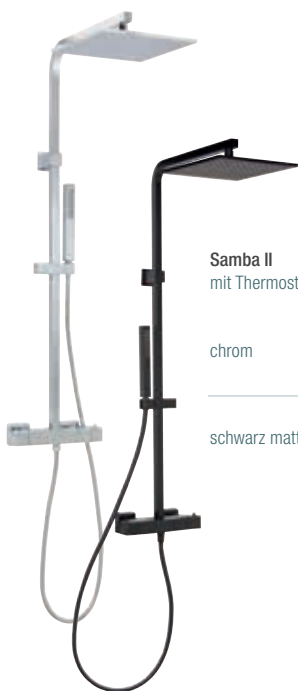

BRAUSE-SYSTEME

Messing/Edelstahl/ABS-Kunststoff – mit Armatur

Reinigungshinweis: Keine scheuernden Reinigungsmittel oder Mikrofasertücher verwenden!

Samba II
mit Thermostat

	Bestell-Nr.	€/Set	
chrom	93 236 49	355,84	

schwarz matt	93 236 50	391,87	

Gesamthöhe	• 1053 mm
Brausestange	• 22 x 22 mm, nicht kürzbar
Brause-schlauch	• 1550 mm
Brausehalter	• Höhenverstellbar
Kopfbrause	• 250 x 250 mm
Stab-handbrause	• 1 Strahlart
Armatur	• Brausethermostat
Wandhalter	• Höhenverstellbar