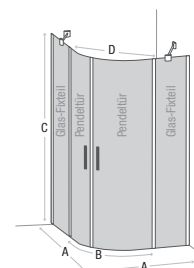

DUSCHABTRENNUNGEN VIERTELKREIS

Wandprofile

Bestell-Nr.	€/Stück		Maß A [mm]	Maß B [mm]	Maß D [mm] Einstiegsbreite	passende Duschwanne [mm]
93 157 48	444,61		765-790	550	450	800
93 157 49	459,10		865-890	550	520	900
93 157 50	472,27		965-990	550	590	1000

Material	• Aluminium glänzend (Wandprofil) • 6 mm Sicherheitsglas transparent
Beschichtung	• easy to clean
Technik	• Magnetischer Schließmechanismus
Maße	• Höhe (C): 1950 mm
Info	• Passendes Wand-Erweiterungsprofil (15 mm) Bestell-Nr. 93 974 14

[siehe Seite 254](#)

Bestell-Nr.	€/Stück		Maß A [mm]	Maß B [mm]	Maß D [mm] Einstiegsbreite	passende Duschwanne [mm]
93 177 37	856,01		775-790	550	720	800 x 800
93 177 38	873,73		875-890	550	720	900 x 900
93 177 39	891,49		975-990	550	720	1000 x 1000

Material	• Aluminium glänzend (Wandprofil) • 6 mm Sicherheitsglas transparent
Beschichtung	• easy to clean
Technik	• Hebe-/Senkmechanismus • Pendeltüren nach innen und außen zu öffnen • Magnetischer Schließmechanismus
Maße	• Höhe (C): 1950 mm
Info	• Passendes Wand-Erweiterungsprofil (20 mm) Bestell-Nr. 93 107 14

[siehe Seite 254](#)