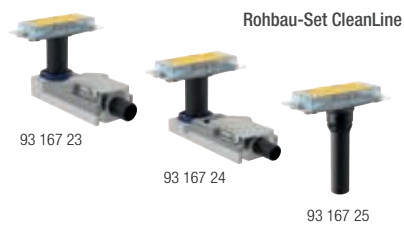

BADACCESSOIRES DUSCHRINNEN

Rohbau-Set CleanLine

Bestell-Nr.	€/Stück	Einbauhöhe [mm]	DN	Ablaufleistung [l/s]	Sperrwasserhöhe [mm]
93 167 23	201,81	90 - 220	50	0,8	50
93 167 24	212,44	65 - 90	40	0,4	30
93 167 25	167,41	ab 20	50	-	-

Info

- Zur Entwässerung von Geberit Duschrinnen der Reihe CleanLine
- Dichtvlies umlaufend 10 cm
- Ausführung Senkrecht benötigt zusätzlich einen Siphon