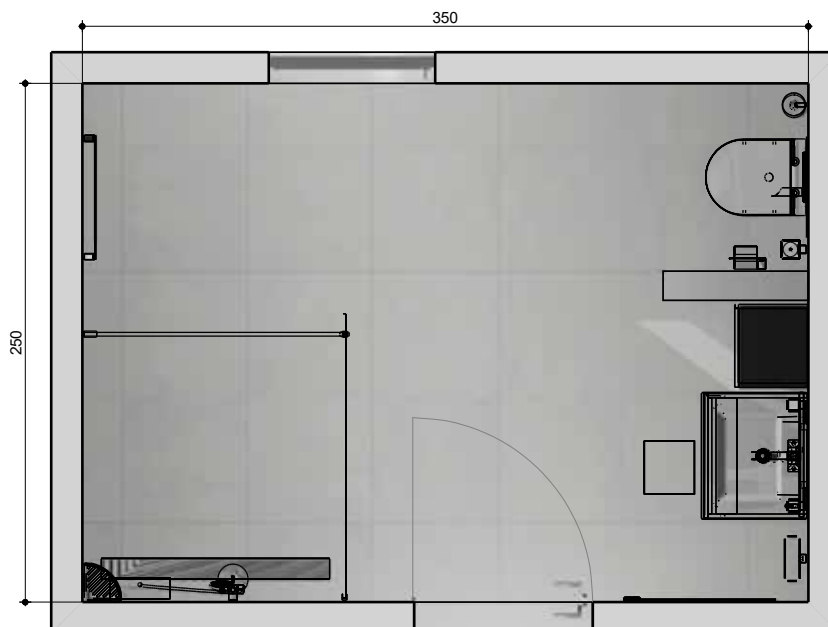

INSPIRATION **TENANGO**

Raumbeispiel 250 x 350 cm | 8,7 m²

11 Waschplatz	Bestell-Nr.	Seite
Waschtischunterschrank Ela	93 143 89	20 (Farbe schwarz siehe Onlineshop)
Hochschrank Ela	93 139 35	23 (Farbe schwarz siehe Onlineshop)
Waschtischmischer Skyline, schwenkbar	93 904 96	137
Glashalter mit Glas Eivor	93 135 40	209
Seifenspender Eivor	93 135 42	209
Handtuchring Eivor	93 135 44	209
Spiegel Audna, mit Beleuchtung	93 144 33	188

31 WC	Bestell-Nr.	Seite
Wand-WC Arax, Combi-Pack	93 244 96	109
Betätigungsplatte Emon, eckig	93 963 78	siehe Katalog Haustechnik S. 271
Papierrollenhalter Eivor	93 135 53	209
Reserve-Papierrollenhalter Eivor	93 135 55	209
WC-Bürstengarnitur Eivor	93 135 56	209

21 Dusche	Bestell-Nr.	Seite
Walk-In Duschaabtrennung Mallero, 1 Seitenwand mit Stabilisierungsstange	93 183 00	siehe Onlineshop
Brause-Set Magnifica	93 175 58	176
Brause-Thermostatmischer Dokos	93 720 85	134
Eck-Schwammhalter Caledon	93 155 23	230
Handtuchhalter Eivor	93 135 52	209

Für AR-Tracking erforderliche Labels. Nicht abdecken oder knicken.

IN 3D ENTDECKEN!

QR-Code mit AR-ViSoft-App scannen und kurz warten bis das Bad in 3D auf Ihrem Gerät erscheint