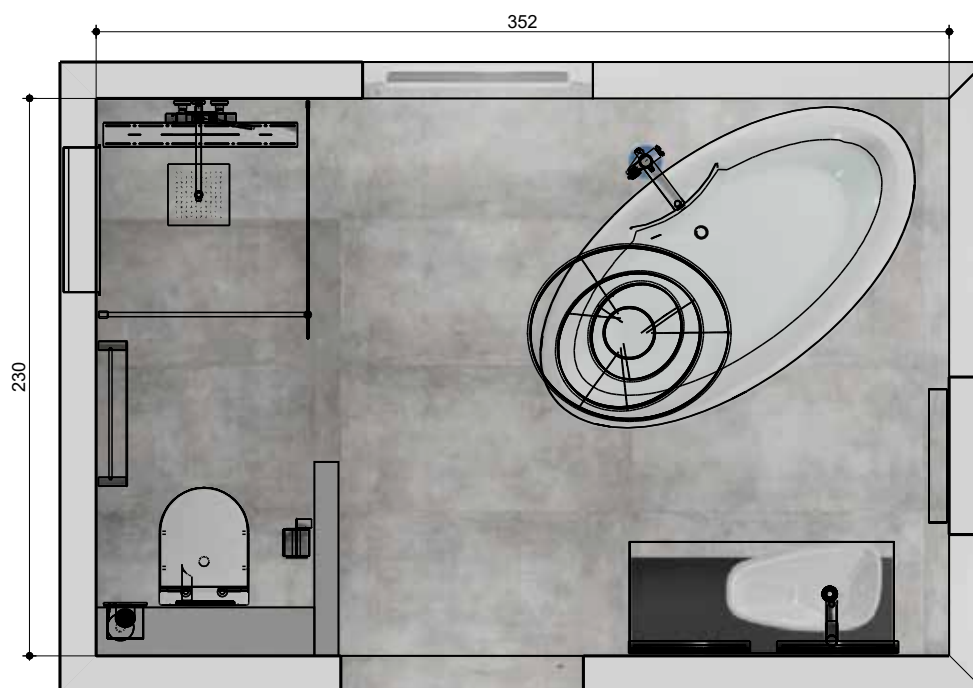

INSPIRATION SARABIA

Raumbeispiel 230 x 352 cm | 8,1 m²

11 Waschplatz	Bestell-Nr.	Seite
Waschtischunterschrank Ekira	93 736 44	45
Spiegel mit LED Beleuchtung Blies	93 244 27	43
Waschtischmischer Nomoro	93 236 16	135
Elektrischer Handtuchheizkörper Pieve	90 861 23	siehe Katalog Haustechnik S. 816

21 Badewanne	Bestell-Nr.	Seite
Freistehende Badewanne Full	93 707 74	88
Badewannenarmatur freistehend Nomoro	93 236 21	136

31 Dusche	Bestell-Nr.	Seite
Duschabtrennung Mallero	93 182 96	siehe Onlineshop
Brausesystem Skyline	93 188 28	181
Duschablauf Lines	93 774 02	siehe Onlineshop
Handtuchhalter Erina	93 098 28	siehe Onlineshop
Wandnische gerahmt, mit LED-Beleuchtung	93 197 37	219

41 WC	Bestell-Nr.	Seite
Wand-Tiefspül-WC Combi Pack Arax	93 244 96	105
Betätigungsplatte Emon, rund	93 963 88	siehe Katalog Haustechnik S. 271
Papierrollenhalter mit Deckel Erina	93 114 30	siehe Onlineshop
WC Einbaucontainer, Edelstahl	93 986 87	siehe Onlineshop

Für AR-Tracking erforderliche Labels. Nicht abdecken oder knicken.

IN 3D ENTDECKEN!

QR-Code mit AR-ViSoft-App scannen
und kurz warten bis das Bad in 3D
auf Ihrem Gerät erscheint