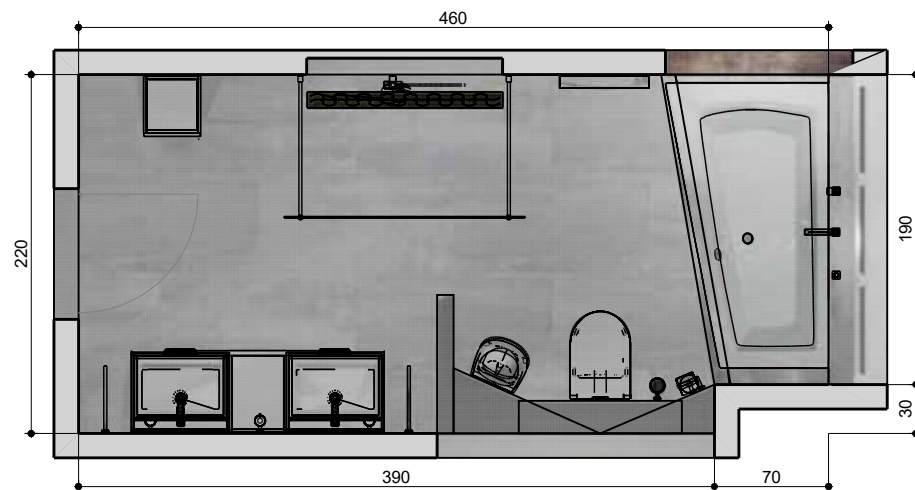

INSPIRATION METEP

Raumbeispiel 460 x 220 cm | 9,9 m²

11 Waschplatz	Bestell-Nr.	Seite
Waschtischunterschrank Lossa	93 246 71	51
Spiegelschrank Lossa	93 246 80	50
Waschtischmischer Skyline	93 727 06	137
Seifenspender Elean	93 136 18	204
Glashalter mit Glas Elean	93 136 16	204
Handtuchhalter Elean	93 136 20	204

31 Dusche	Bestell-Nr.	Seite
Duschabtrennung Enson	93 973 55	siehe Onlineshop
Kopfbrause Mellas	93 160 77	169
Decken-Anschlussrohr	93 955 06	173
Brause-Set Suprema	93 175 57	176
UP-Einhandmischer Skyline	93 727 19	138
Wandanschlussbogen	93 051 77	164
Handtuchheizkörper Pieve	90 861 26	siehe Katalog Haustechnik S. 750
Hochschrank Lossa	93 170 06	51

21 WC / Urinal	Bestell-Nr.	Seite
Wand-WC Jacui	93 198 94	73
WC-Sitz Jacui	93 198 95	123
Urinal mit Deckel Neo 2.0	93 176 85	122
Betätigungsplatte Emon, eckig	93 963 81	siehe Katalog Haustechnik S. 271
WC-Bürstengarnitur Elean	93 136 39	205
Papierrollenhalter mit Deckel Elean	93 136 35	205
Reserve-Papierrollenhalter Elean	93 136 37	205

41 Badewanne	Bestell-Nr.	Seite
Raumspär-Badewanne Lago I	93 728 27	86
3-Loch Wannemischer-Set Skyline	93 727 05	138

IN 3D ENTDECKEN!

QR-Code mit AR-ViSoft-App scannen und kurz warten bis das Bad in 3D auf Ihrem Gerät erscheint

Für AR-Tracking erforderliche Labels. Nicht abdecken oder knicken.