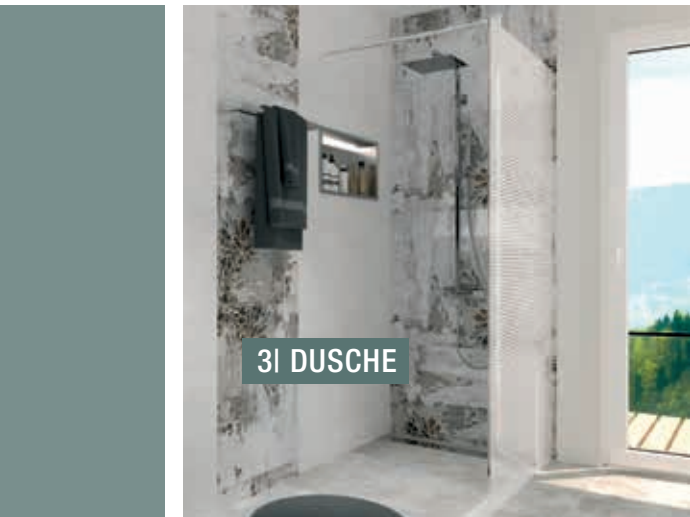

Für AR-Tracking erforderlich: Label nicht abdecken oder knicken

IN 3D ENTDECKEN!

QR-Code mit AR-ViSoft-App scannen und kurz warten bis das Bad in 3D auf Ihrem Gerät erscheint

2I BADEWANNE

1I WASCHPLATZ

3I DUSCHE