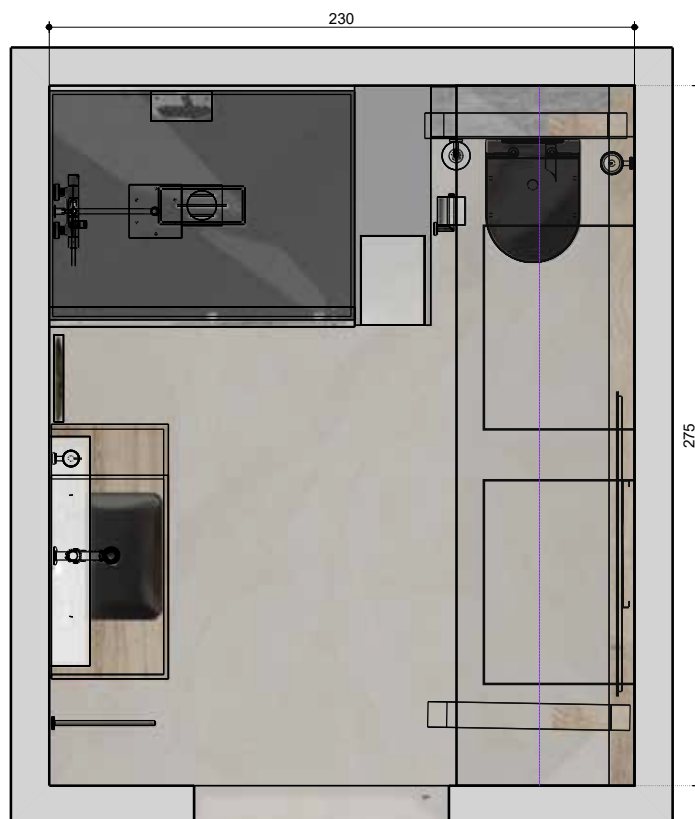

INSPIRATION PALAPA

Raumbeispiel 230 x 278 cm | 6,3 m²

11 Waschplatz	Bestell-Nr.	Seite
Spiegelschrank mit beleuchteter Zierblende	93 157 22	197
Aufsatz-Waschtisch Serido	93 210 36	121
Badmöbelkonsole Kasari	93 238 47	57
Badmöbelkonsole Kasari	93 238 43	57
Waschtischmischer Queen 2.0	93 993 14	129
Handtuchhalter Eldrid	93 162 71	200
Seifenspender Eldrid	93 162 69	200
Schaftventil Klicker Enzan Nero	93 161 63	siehe Katalog Haustechnik S. 308
Siphon	93 008 32	siehe Katalog Haustechnik S. 293

21 Dusche	Bestell-Nr.	Seite
Nischentür Eloa	93 107 85	72
Duschwanne Douffine	93 151 73	100
Design Duschkorb Elenis	93 136 60	212
Brausesystem Muun Nero	93 226 29	182

31 WC	Bestell-Nr.	Seite
Wand-Tiefspül-WC Combi Pack Arax	93 244 97	105
Betätigungsplatte Emon, rund	93 963 85	siehe Katalog Haustechnik S. 271
Papierrollenhalter Eldrid	93 162 77	202
Reserve-Papierrollenhalter Eldrid	93 162 79	203
WC-Bürstengarnitur Eldrid	93 162 78	203

IN 3D ENTDECKEN!

QR-Code mit AR-ViSoft-App scannen und kurz warten bis das Bad in 3D auf Ihrem Gerät erscheint