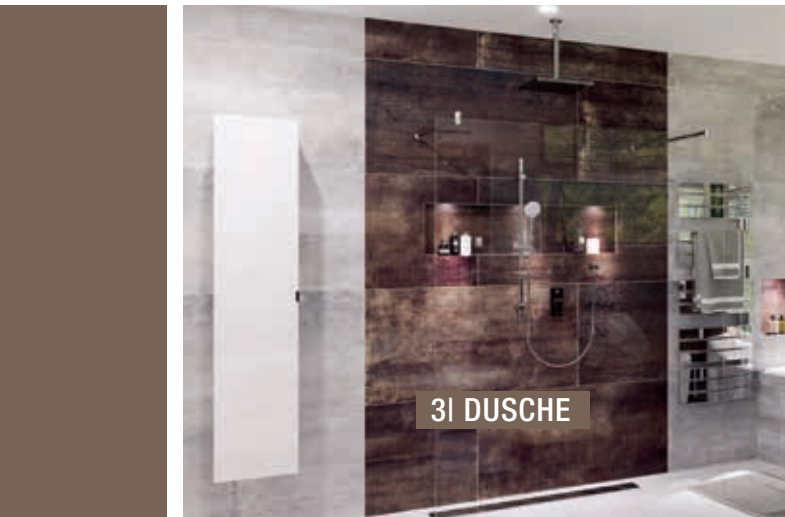

Für AR-Tracking erforderliche Labels. Nicht abdecken oder knicken

IN 3D ENTDECKEN!

QR-Code mit AR-ViSoft-App scannen und kurz warten bis das Bad in 3D auf Ihrem Gerät erscheint

1I WASHPLATZ

2I WC / URINAL