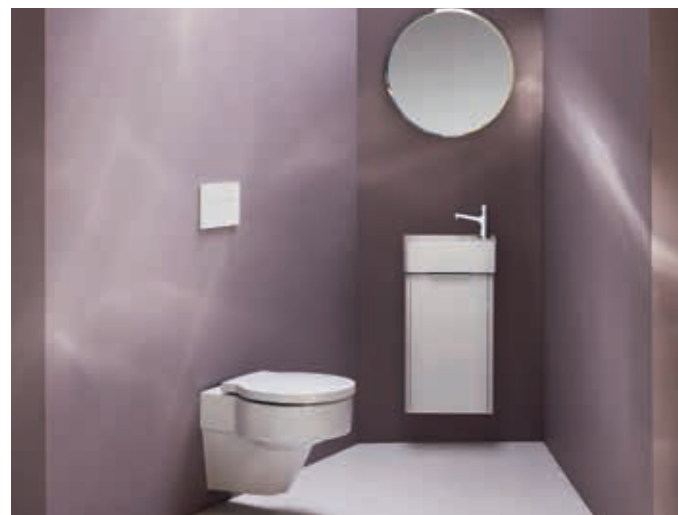

Waschtisch	• Keramik
Montage	• Wandhängend
Ausstattung	• 1 Drehtür mit Softclose, Anschlag rechts
Maße (B x H x T)	• 340 x 640 x 220 mm

Dekore

weiß matt

BADKERAMIK KARTELL

weiße Keramik

Wand-Tiefspül-WC

spülrandlos