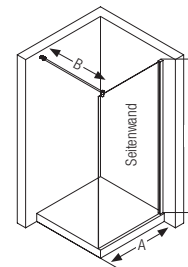

IMMER ERREICHBAR

Online: weinmann-schanz.de

App: WS Weinmann & Schanz GmbH