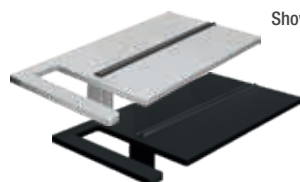

Shower Board Select+

Bestell-Nr.	€/Stück		
93 195 61	315,33		silber matt
93 195 62	348,46		Black Edition

Material	• Aluminium
Maße (B x H x T)	• 400 x 10 x 220 mm
Info	• Mit integriertem Handtuchhalter • Zum Einklemmen bei allen Seitenwänden mit 6 und 8 mm Glasstärke

- Walk-In Duschabtrennung Select+