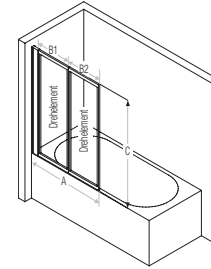

|              |   |
|--------------|---|
| Material     | <ul style="list-style-type: none"> <li>Aluminium silber matt (Wandprofil)</li> </ul>            |
| Beschichtung | <ul style="list-style-type: none"> <li>Ohne</li> </ul>  |
| Technik      | <ul style="list-style-type: none"> <li>Wandanschluss nach innen und außen schwenkbar</li> </ul> |
| Montage      | <ul style="list-style-type: none"> <li>Beidseitig montierbar</li> </ul>                         |
| Maße         | <ul style="list-style-type: none"> <li>Höhe (C): 1400 mm</li> </ul>                             |