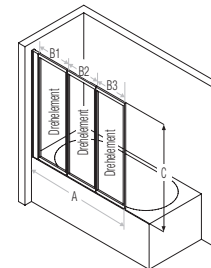

BADEWANNENAUFsätze

Wandprofile

Combinett 2 Drehelemente

3 mm Glasstärke – Kunstglas Tropfen

Bestell-Nr.	€/Stück	Maß A [mm]	Maß B1 [mm]	Maß B2 [mm]
93 164 92	629,13	1000-1015	548-563	452

4 mm Glasstärke – Echtglas klar

Bestell-Nr.	€/Stück	Maß A [mm]	Maß B1 [mm]	Maß B2 [mm]
93 164 91	665,67	1000-1015	548-563	452

Material	Aluminium silber matt (Wandprofil)
Beschichtung	Ohne
Technik	Wandanschluss nach innen und außen schwenkbar
Montage	Beidseitig montierbar
Maße	Höhe (C): 1400 mm

Combinett 3 Drehelemente

Bestell-Nr.	€/Stück	Maß A [mm]	Maß B1 [mm]	Maß B2 [mm]	Maß B3 [mm]
93 164 93	720,44	1397-1412	548-563	448	401

Material	- Aluminium silber matt (Wandprofil) 3 mm Kunstglas Tropfen
Beschichtung	Ohne
Technik	Wandanschluss nach innen und außen schwenkbar
Montage	Beidseitig montierbar
Maße	Höhe (C): 100 mm

HÜPPE