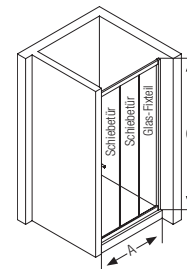

Maßanfertigung

Bestell-Nr.	€/Stück	Maß A [mm]
93 145 54	748,80	750-1700

Material	- Aluminium silber matt (Wandprofil) 4 mm Sicherheitsglas transparent
Beschichtung	Ohne
Technik	Magnetischer Schließmechanismus
Montage	Beidseitig montierbar
Maße	Höhe (C): 1200-2000 mm, Maßanfertigung

HÜPPE