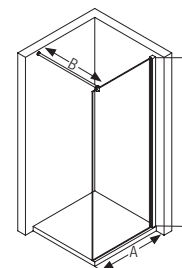

Black Edition

|              |  |
|--------------|--|
| Material     | • Sicherheitsglas transparent  |
| Beschichtung | • easy to clean  |
| Montage      | • Beidseitig montierbar  |
| Maße         | • Stabilisierungsstange (B): 1200 mm, kürzbar<br>• Höhe (C): 2000 mm |