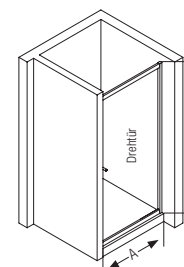

- Material
- Aluminium silber matt (Wandprofil)
  - 4 mm Sicherheitsglas transparent (Seitenwand)
  - 5 mm Sicherheitsglas transparent (Türen)
- Beschichtung
- Ohne
- Technik
- Magnetischer Schließmechanismus
  - Türen nach innen und außen öffnend
- Montage
- Beidseitig montierbar
- Maße
- Höhe (C): 1900 mm

- Material
- Aluminium silber matt (Wandprofil)
  - 5 mm Sicherheitsglas transparent
- Beschichtung
- Ohne
- Technik
- Magnetischer Schließmechanismus
- Montage
- Beidseitig montierbar
- Maße
- Höhe (C): 1900 mm