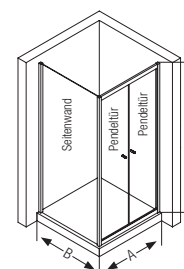

# DUSCHABTRENNUNGEN ECK

Wandprofile

Alpha 2  
2 Pendeltüren und 1 Seitenwand

| Bestell-Nr. | €/Stück | Maß A [mm] | Maß B [mm] | passende Duschwanne [mm] |
|-------------|---------|------------|------------|--------------------------|
| 93 154 39   | 930,39  | 775-820    | 775-800    | 800 x 800                |
| 93 154 40   | 930,39  | 775-820    | 875-900    | 800 x 900                |
| 93 154 41   | 946,07  | 775-820    | 975-1000   | 800 x 1000               |
| 93 154 42   | 930,39  | 875-920    | 775-800    | 900 x 800                |
| 93 154 43   | 930,39  | 875-920    | 875-900    | 900 x 900                |
| 93 154 44   | 946,07  | 875-920    | 975-1000   | 900 x 1000               |
| 93 154 45   | 954,63  | 975-1020   | 775-800    | 1000 x 800               |
| 93 154 46   | 954,63  | 975-1020   | 875-900    | 1000 x 900               |
| 93 154 47   | 970,33  | 975-1020   | 975-1000   | 1000 x 1000              |

- Material
- Aluminium silber matt (Wandprofil)
  - 4 mm Sicherheitsglas transparent (Seitenwand)
  - 5 mm Sicherheitsglas transparent (Türen)
- Beschichtung
- Ohne
- Technik
- Magnetischer Schließmechanismus
  - Türen nach innen und außen öffnend
- Montage
- Beidseitig montierbar
- Maße
- Höhe (C): 1900 mm