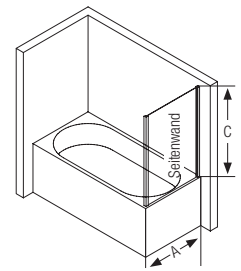

|              |  |
|--------------|--|
| Material     | <ul style="list-style-type: none"> <li>Aluminium silber matt (Wandprofil)</li> <li>4 mm Sicherheitsglas transparent</li> </ul> |
| Beschichtung | <ul style="list-style-type: none"> <li>Ohne</li> </ul>   |
| Montage      | <ul style="list-style-type: none"> <li>Beidseitig montierbar</li> </ul>  |
| Maße         | <ul style="list-style-type: none"> <li>Höhe (C): 1900 mm</li> </ul>  |

### Maßanfertigung

| Bestell-Nr. | €/Stück |  | Maß A [mm] |
|-------------|---------|--|------------|
| 93 193 60   | 559,17  |  | 200-1200   |

|              |  |
|--------------|--|
| Material     | <ul style="list-style-type: none"> <li>Aluminium silber matt (Wandprofil)</li> <li>4 mm Sicherheitsglas transparent</li> </ul> |
| Beschichtung | <ul style="list-style-type: none"> <li>Ohne</li> </ul>   |
| Montage      | <ul style="list-style-type: none"> <li>Beidseitig montierbar</li> </ul>  |
| Maße         | <ul style="list-style-type: none"> <li>Höhe (C): 500-2000 mm, <b>Maßanfertigung</b></li> </ul>                                 |

### Maßanfertigung für Badewanne

| Bestell-Nr. | €/Stück |  | Maß A [mm] |
|-------------|---------|--|------------|
| 93 145 62   | 482,67  |  | 200-1200   |

|              |  |
|--------------|--|
| Material     | <ul style="list-style-type: none"> <li>Aluminium silber matt (Wandprofil)</li> <li>4 mm Sicherheitsglas transparent</li> </ul> |
| Beschichtung | <ul style="list-style-type: none"> <li>Ohne</li> </ul>   |
| Montage      | <ul style="list-style-type: none"> <li>Beidseitig montierbar</li> </ul>  |
| Maße         | <ul style="list-style-type: none"> <li>Höhe (C): 500-2000 mm, <b>Maßanfertigung</b></li> </ul>                                 |
| Info         | <ul style="list-style-type: none"> <li>Ausschließlich passend Kombination mit Türen der Serie Alpha 2</li> </ul>               |