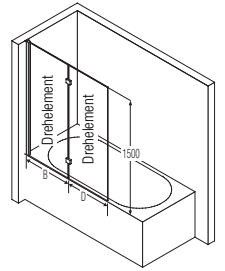

BADEWANNENAUFsätze

Wandprofile

501 Design pure

2 Drehelemente

Ausführung rechts

Bestell-Nr.	€/Stück		Maß A [mm]	Maß B1 [mm]	Maß B2 [mm]
93 180 35	984,06		1000	533-548	452
93 180 36	1.030,90		1200	633-648	452

Ausführung links

Bestell-Nr.	€/Stück		Maß A [mm]	Maß B1 [mm]	Maß B2 [mm]
93 180 33	984,06		1000	533-548	452
93 180 34	1.030,90		1200	633-648	452

Material	• Aluminium silber matt (Wandprofil und Wandbeschläge) • 6 mm Sicherheitsglas transparent
Beschichtung	• easy to clean
Technik	• Nach innen und außen schwenkbar • Mit Hebe-/Senkmechanismus
Maße	• Höhe (C): 1500 mm

MIT **AR** UNSERE BÄDER **3D** ERLEBEN

Von der Skizze zum 3D Erlebnis!

Hier gehts zur App:

Planungsbeispiele
finden Sie in diesem
Katalog ab **Seite 602**