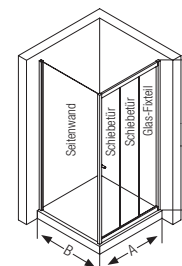

DUSCHABTRENNUNGEN ECK

Wandprofile

Bestell-Nr.	€/Stück		Maß A [mm]	Maß B [mm]	passende Duschwanne [mm]
93 145 63	811,37		765-790	765-790	800 x 800
93 145 64	811,37		865-890	865-890	900 x 900
93 145 65	840,76		965-990	965-990	1000 x 1000
93 145 66	811,37		865-890	715-740	900 x 750
93 154 27	1.042,23		765-790	865-890	800 x 900
93 154 28	1.063,16		765-790	965-990	800 x 1000
93 154 29	1.063,16		865-890	965-990	900 x 1000

Material	• Aluminium silber matt (Wandprofil) • 4 mm Sicherheitsglas transparent (Festteil) • 5 mm Sicherheitsglas transparent (Türen)
Beschichtung	• Ohne
Technik	• Magnetischer Schließmechanismus
Montage	• Beidseitig montierbar
Maße	• Höhe (C): 1900 mm

Bestell-Nr.	€/Stück		Maß A [mm]	Maß B [mm]	passende Duschwanne [mm]
93 154 30	892,39		875-920	775-800	900 x 800
93 154 31	892,39		875-920	875-900	900 x 900
93 154 32	908,07		875-920	975-1000	900 x 1000
93 154 33	917,01		975-1020	775-800	1000 x 800
93 154 34	917,01		975-1020	875-900	1000 x 900
93 154 35	932,70		975-1020	975-1000	1000 x 1000
93 154 36	939,01		1175-1220	775-800	1200 x 800
93 154 37	939,01		1175-1220	875-900	1200 x 900
93 154 38	954,70		1175-1220	975-1000	1200 x 1000

Material	• Aluminium silber matt (Wandprofil) • 4 mm Sicherheitsglas transparent
Beschichtung	• Ohne
Technik	• Magnetischer Schließmechanismus
Montage	• Beidseitig montierbar
Maße	• Höhe (C): 1900 mm

HÜPPE