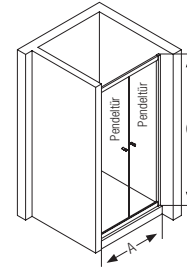

Maßanfertigung

| Bestell-Nr. | €/Stück | Maß A [mm] |
|-------------|---------|------------|
| 93 193 65   | 893,73  | 600-1000   |

- Material
- Aluminium silber matt (Wandprofil)
  - 5 mm Sicherheitsglas transparent
- Beschichtung
- Ohne
- Technik
- Magnetischer Schließmechanismus
- Montage
- Beidseitig montierbar
- Maße
- Höhe (C): 1200-2000 mm, **Maßanfertigung**

|              |  |
|--------------|--|
| Material     | <ul style="list-style-type: none"> <li>Aluminium silber matt (Wandprofil)</li> <li>5 mm Sicherheitsglas transparent</li> </ul> |
| Beschichtung | <ul style="list-style-type: none"> <li>Ohne</li> </ul>   |
| Technik      | <ul style="list-style-type: none"> <li>Magnetischer Schließmechanismus</li> <li>Türen nach innen und außen öffnend</li> </ul>  |
| Montage      | <ul style="list-style-type: none"> <li>Beidseitig montierbar</li> </ul>  |
| Maße         | <ul style="list-style-type: none"> <li>Höhe (C): 1900 mm</li> </ul>  |