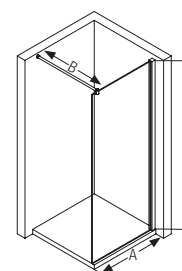

|              |  |
|--------------|--|
| Material     | • Sicherheitsglas transparent  |
| Beschichtung | • easy to clean  |
| Montage      | • Beidseitig montierbar  |
| Maße         | • Stabilisierungsstange (B): 1200 mm, kürzbar<br>• Höhe (C): 2000 mm |
| Info         | • Erweiterbar mit Select+ Zubehör<br>siehe Seite 555                 |