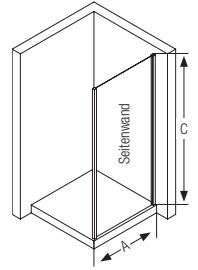

|              |  |
|--------------|--|
| Material     | <ul style="list-style-type: none"> <li>Aluminium silber matt (Wandprofil)</li> <li>4 mm Sicherheitsglas transparent</li> </ul> |
| Beschichtung | <ul style="list-style-type: none"> <li>Ohne</li> </ul>   |
| Montage      | <ul style="list-style-type: none"> <li>Beidseitig montierbar</li> </ul>  |
| Maße         | <ul style="list-style-type: none"> <li>Höhe (C): 1900 mm</li> </ul>  |

### Maßanfertigung

| Bestell-Nr. | €/Stück |  | Maß A [mm] |
|-------------|---------|--|------------|
| 93 193 60   | 559,17  |  | 200-1200   |

|              |  |
|--------------|--|
| Material     | <ul style="list-style-type: none"> <li>Aluminium silber matt (Wandprofil)</li> <li>4 mm Sicherheitsglas transparent</li> </ul> |
| Beschichtung | <ul style="list-style-type: none"> <li>Ohne</li> </ul>   |
| Montage      | <ul style="list-style-type: none"> <li>Beidseitig montierbar</li> </ul>  |
| Maße         | <ul style="list-style-type: none"> <li>Höhe (C): 500-2000 mm, <b>Maßanfertigung</b></li> </ul>                                 |

### Maßanfertigung für Badewanne

| Bestell-Nr. | €/Stück |  | Maß A [mm] |
|-------------|---------|--|------------|
| 93 145 62   | 482,67  |  | 200-1200   |

|              |  |
|--------------|--|
| Material     | <ul style="list-style-type: none"> <li>Aluminium silber matt (Wandprofil)</li> <li>4 mm Sicherheitsglas transparent</li> </ul> |
| Beschichtung | <ul style="list-style-type: none"> <li>Ohne</li> </ul>   |
| Montage      | <ul style="list-style-type: none"> <li>Beidseitig montierbar</li> </ul>  |
| Maße         | <ul style="list-style-type: none"> <li>Höhe (C): 500-2000 mm, <b>Maßanfertigung</b></li> </ul>                                 |
| Info         | <ul style="list-style-type: none"> <li>Ausschließlich passend Kombination mit Türen der Serie Alpha 2</li> </ul>               |