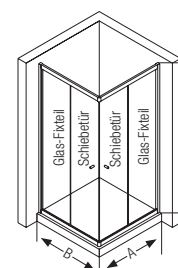

DUSCHABTRENNUNGEN ECK

Wandprofile

Classics 2

2 Pendeltüren und 2 Glas-Fixteile mit 2 Stabilisierungsstangen

Bestell-Nr.	€/Stück		Maß A [mm]	Maß B [mm]	passende Duschwanne [mm]
93 235 64	1.034,07		785-800	785-800	800 x 800
93 235 63	1.034,07		885-900	885-900	900 x 900
93 235 65	1.072,41		985-1000	985-1000	1000 x 1000
93 236 57	1.126,56		785-800	985-1000	800 x 900
93 236 58	1.147,13		885-900	985-1000	800 x 1000
93 236 59	1.147,13		785-800	885-900	900 x 1000

Material	- Aluminium silber matt (Wandprofil) 6 mm Sicherheitsglas transparent
Beschichtung	easy to clean
Technik	Magnetischer Schließmechanismus
Montage	- Auf Duschwanne oder Boden möglich - Beidseitig montierbar
Maße	Höhe (C): 2000 mm
Info	Passendes Wand-Erweiterungsprofil (15 mm) Bestell-Nr. 93 235 66
	siehe Seite 555

Classics 2 EasyEntry

2 Schiebetüren und 2 Glas-Fixteile

Bestell-Nr.	€/Stück		Maß A [mm]	Maß B [mm]	passende Duschwanne [mm]
93 199 07	1.369,44		785-810	785-810	800 x 800
93 199 08	1.369,44		885-910	885-910	900 x 900
93 199 09	1.420,49		985-1010	985-1010	1000 x 1000

Material	- Aluminium silber matt (Wandprofil) 4 mm Sicherheitsglas transparent (Festteil) 6 mm Sicherheitsglas transparent (Türen)
Beschichtung	easy to clean
Technik	Magnetischer Schließmechanismus
Montage	Auf Duschwanne oder Boden möglich
Maße	Höhe (C): 2000 mm

HÜPPE