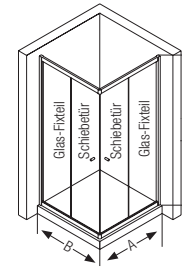

# DUSCHABTRENNUNGEN ECK

Wandprofile

**Alpha 2**  
2 Schiebetüren und 2 Glas-Fixteile

| Bestell-Nr. | €/Stück  |  | Maß A [mm] | Maß B [mm] | passende Duschwanne [mm] |
|-------------|----------|--|------------|------------|--------------------------|
| 93 145 63   | 811,37   |  | 765-790    | 765-790    | 800 x 800                |
| 93 145 64   | 811,37   |  | 865-890    | 865-890    | 900 x 900                |
| 93 145 65   | 840,76   |  | 965-990    | 965-990    | 1000 x 1000              |
| 93 145 66   | 811,37   |  | 865-890    | 715-740    | 900 x 750                |
| 93 154 27   | 1.042,23 |  | 765-790    | 865-890    | 800 x 900                |
| 93 154 28   | 1.063,16 |  | 765-790    | 965-990    | 800 x 1000               |
| 93 154 29   | 1.063,16 |  | 865-890    | 965-990    | 900 x 1000               |

|              |   |
|--------------|---|
| Material     | <ul style="list-style-type: none"> <li>• Aluminium silber matt (Wandprofil)</li> <li>• 4 mm Sicherheitsglas transparent (Festteil)</li> <li>• 5 mm Sicherheitsglas transparent (Türen)</li> </ul> |
| Beschichtung | • Ohne  |
| Technik      | • Magnetischer Schließmechanismus   |
| Montage      | • Beidseitig montierbar   |
| Maße         | • Höhe (C): 1900 mm   |