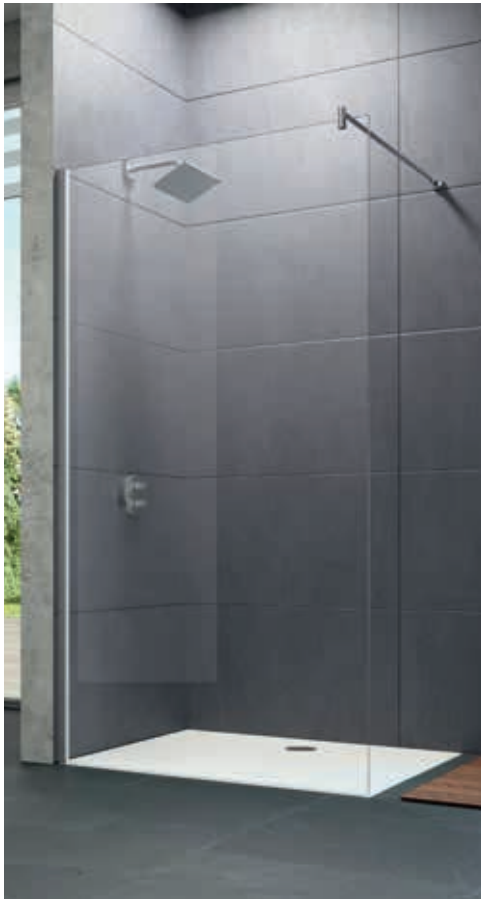

DUSCHABTRENNUNGEN WALK-IN

Wandprofile

Design pure, 6 mm Glasstärke
1 Seitenwand mit 1 Stabilisierungsstange

6 mm Glasstärke

Bestell-Nr.	€/Stück	Maß A [mm]
93 157 71	593,74	790-810
93 157 72	609,81	890-910
93 157 73	617,84	990-1010
93 157 74	653,91	1090-1110
93 157 75	653,91	1190-1210

8 mm Glasstärke

Bestell-Nr.	€/Stück	Maß A [mm]
93 178 87	831,34	890-910
93 178 88	859,57	990-1010
93 178 89	859,57	1090-1110
93 178 90	900,74	1190-1210
93 157 76	890,43	1290-1310
93 157 77	890,43	1390-1410
93 157 78	1.050,81	1590-1610

1. Material
2. Aluminium silber matt (Wandprofil)
   - Sicherheitsglas transparent
3. Beschichtung
4. easy to clean
5. Maße
6. Stabilisierungsstange (B): 1200 mm, kürzbar
   - Höhe (C): 2000 mm

IMMER ERREICHBAR

Online: weinmann-schanz.de

App: WS Weinmann & Schanz GmbH

ALLE AKTIONEN
ALLE KATALOGE
DAS KOMPLETTE
PROGRAMM

HÜPPE